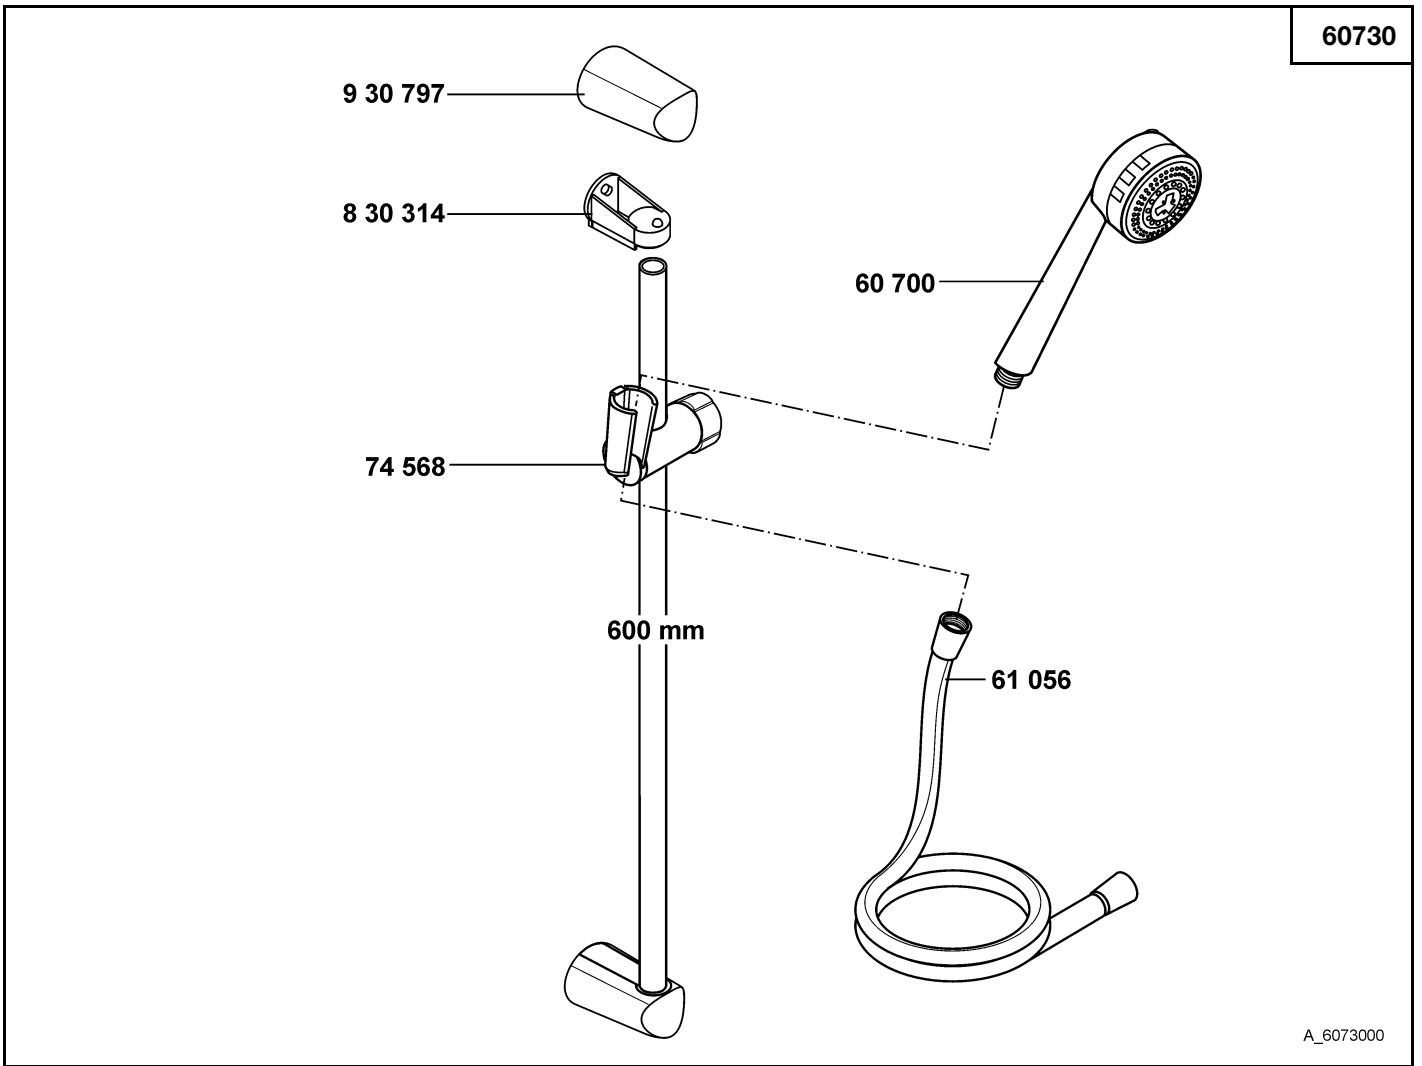

A_6073000

60730	Brause-Set	shower set	doucheset
	60 700 Handbrause 2S	handshower 2S	handdouche 2S
	61 056 Brauseschlauch	shower hose	doucheslang
	74 568 Gleitschieber	Glider	glijstuk
	830 314 Wandhalter	wall hook	wandhouder
	930 797 Gehäuse	Body	buis, boven individueel kruisbaar