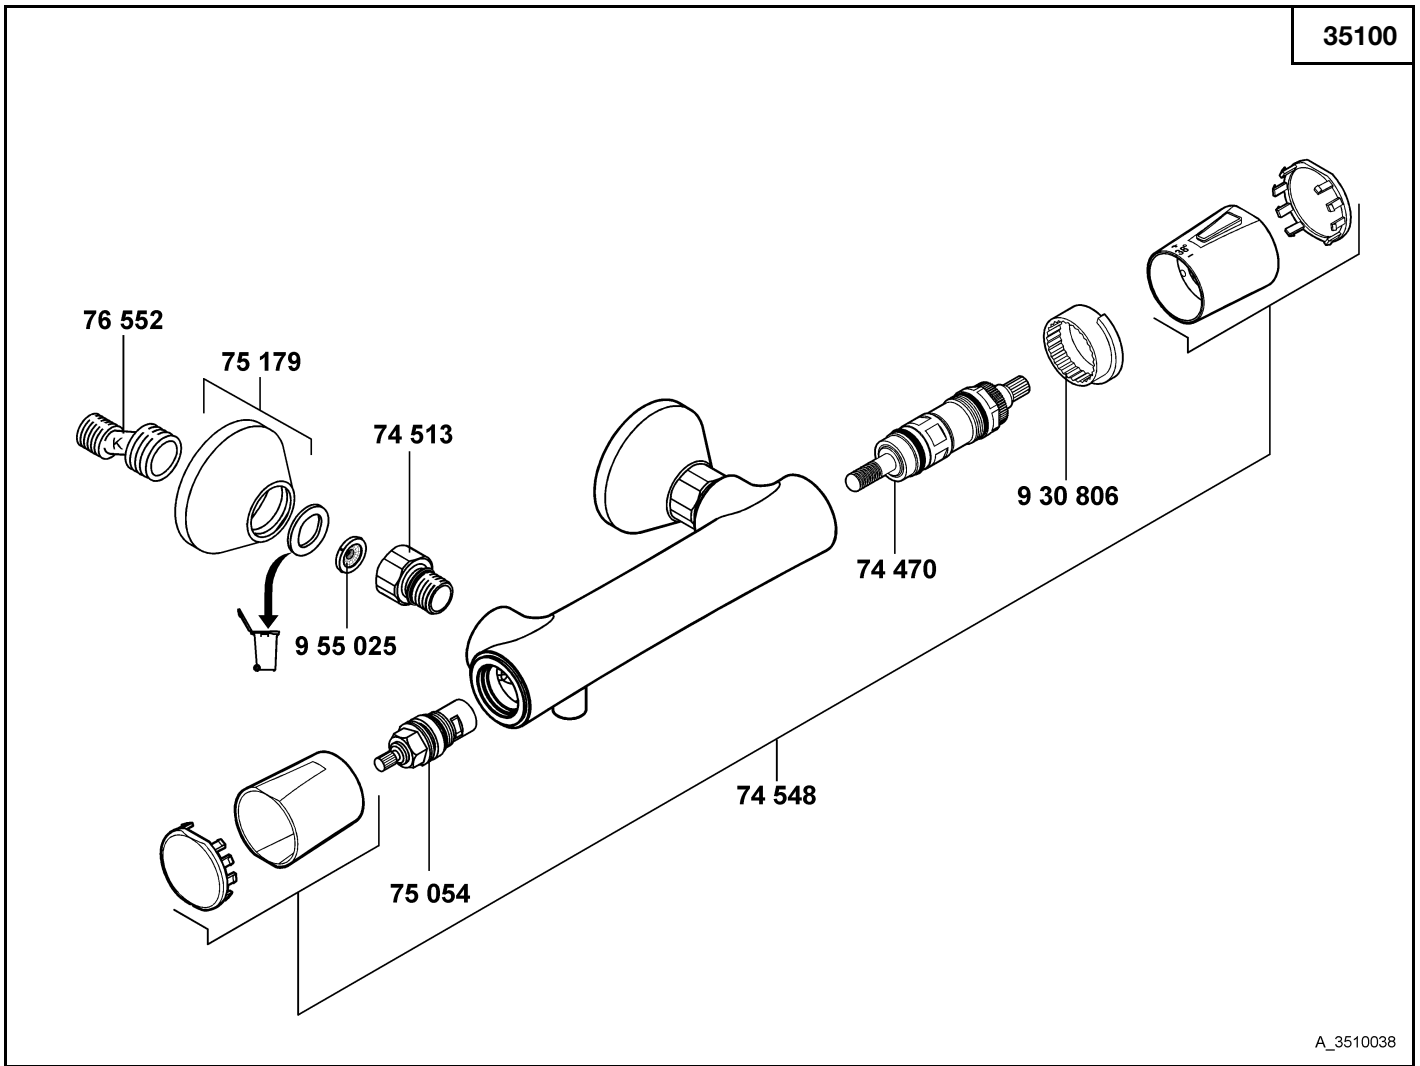

temperature control valve
 wall-fitting connection
 handle set, KLUDI ZENTA
 wall flange
 ceramic headpart G 1/2, 90°
 S union
 sleeve
 dirt-catcher sieve

temperatuurregeleenheid
 wandmengkraan aansluiting
 grepenet, KLUDI ZENTA
 rozet
 keramisch bovendeel G 1/2, 90°
 S-koppeling
 blokkeringshuls
 vuilvangzeef