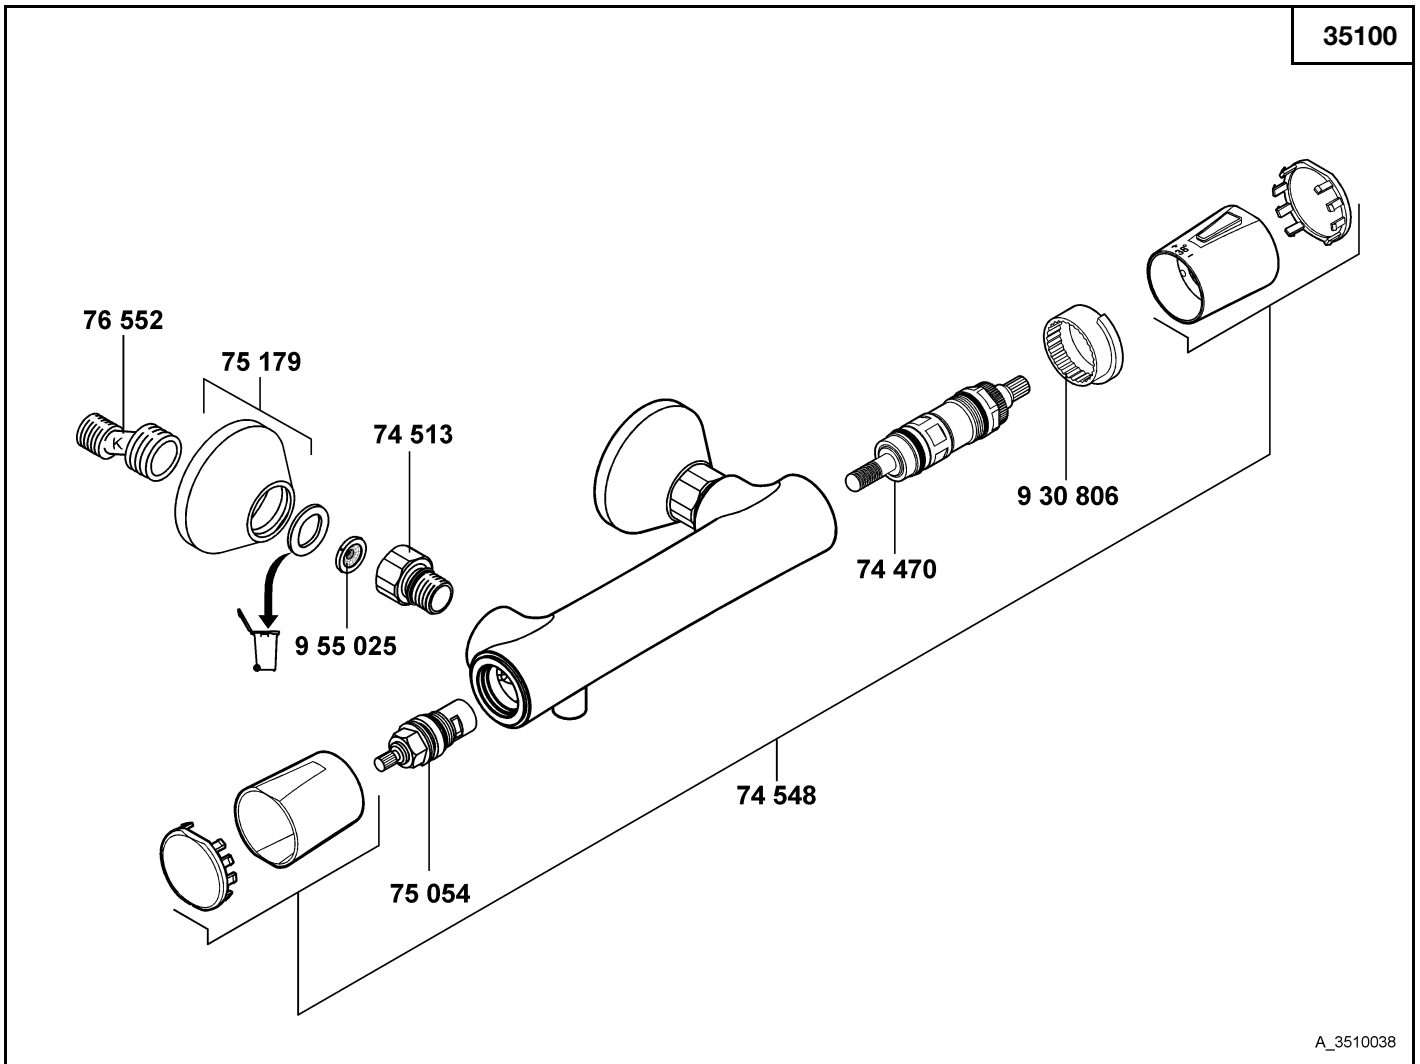

temperature control valve
 wall-fitting connection
 handle set, KLUDI ZENTA
 wall flange
 ceramic headpart G 1/2, 90°
 S union
 sleeve
 dirt-catcher sieve

temperatuurregeleenheid
 wandmengkraan aansluiting
 grepset, KLUDI ZENTA
 rozet
 keramisch bovendeel G 1/2, 90°
 S-koppeling
 blokkeringshuls
 vuilvangzeef