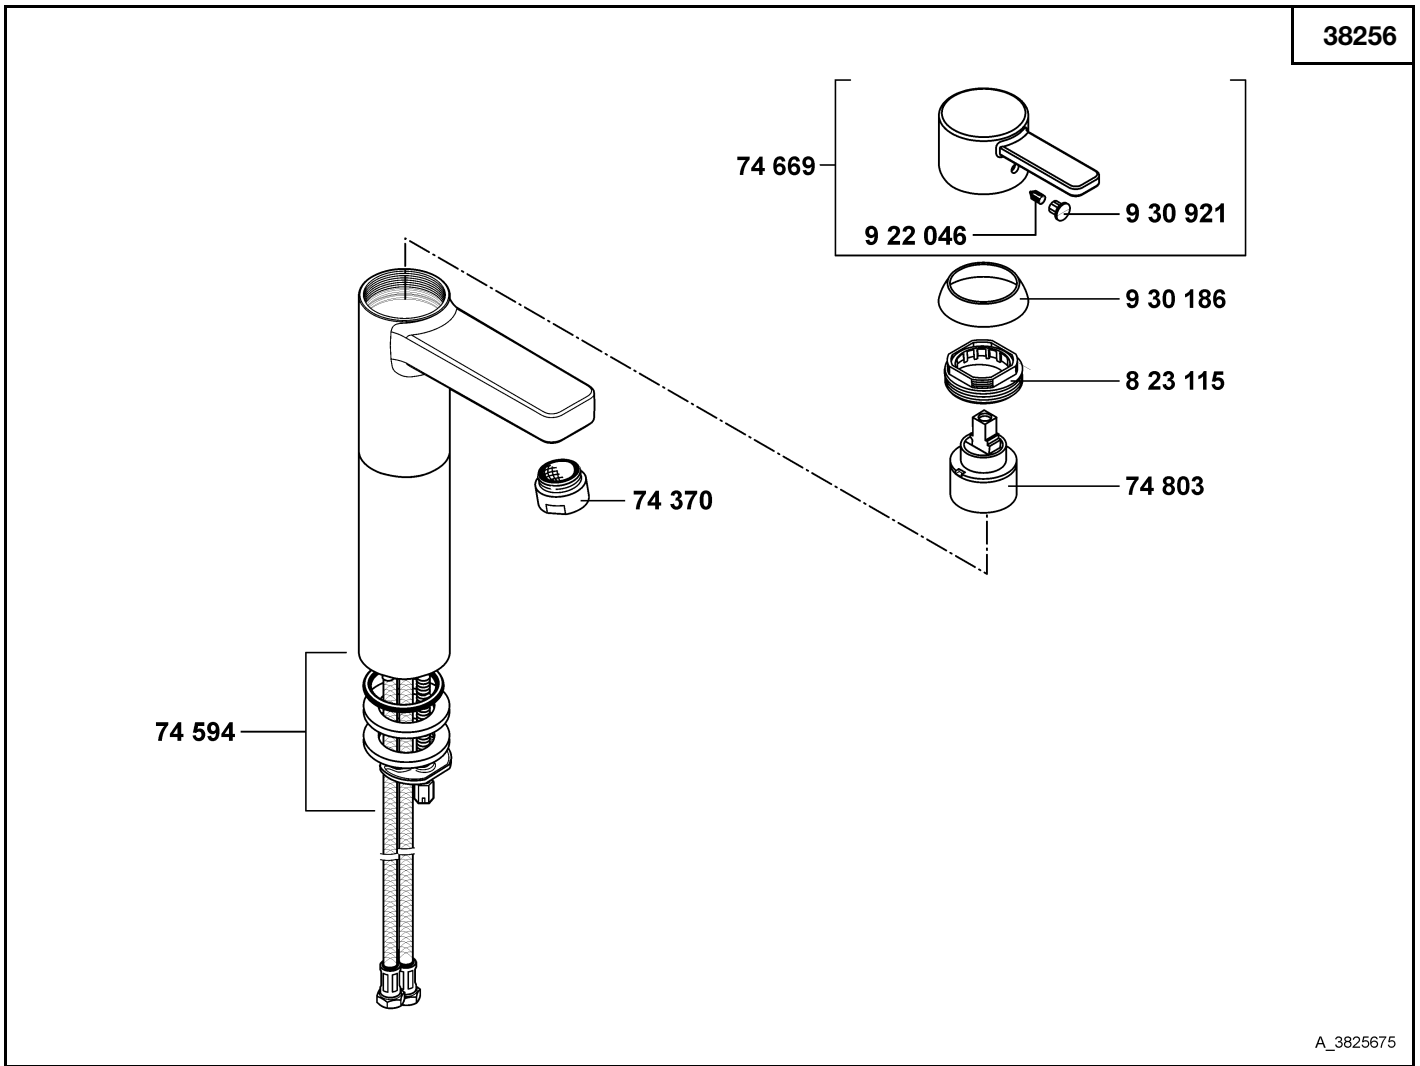

A_3825675

38256	Waschtisch-Einhandmischer DN 10	single lever basin mixer DN 10	ééngreeps wastafelmengkraan 3/8"
74 370	s-pointer Luftsprudler M 24 x 1	s-pointer aerator M 24 x 1	s-pointer perlator M 24 x 1
74 594	Befestigungssatz	assembling set	bevestigingsset
74 669	Hebel, komplett	lever	hendel
74 803	Steuereinheit K35 HF	cartridge K35 HF	cartouche K35 HF
823 115	Spannschraube	screw	spanschroef
922 046	Gewindestift	threading lathe	inbus schroef
930 186	Abdeckkappe	cover cap	afdekkap
930 921	Markierungsstopfen	red/blue insert	markeringsstop