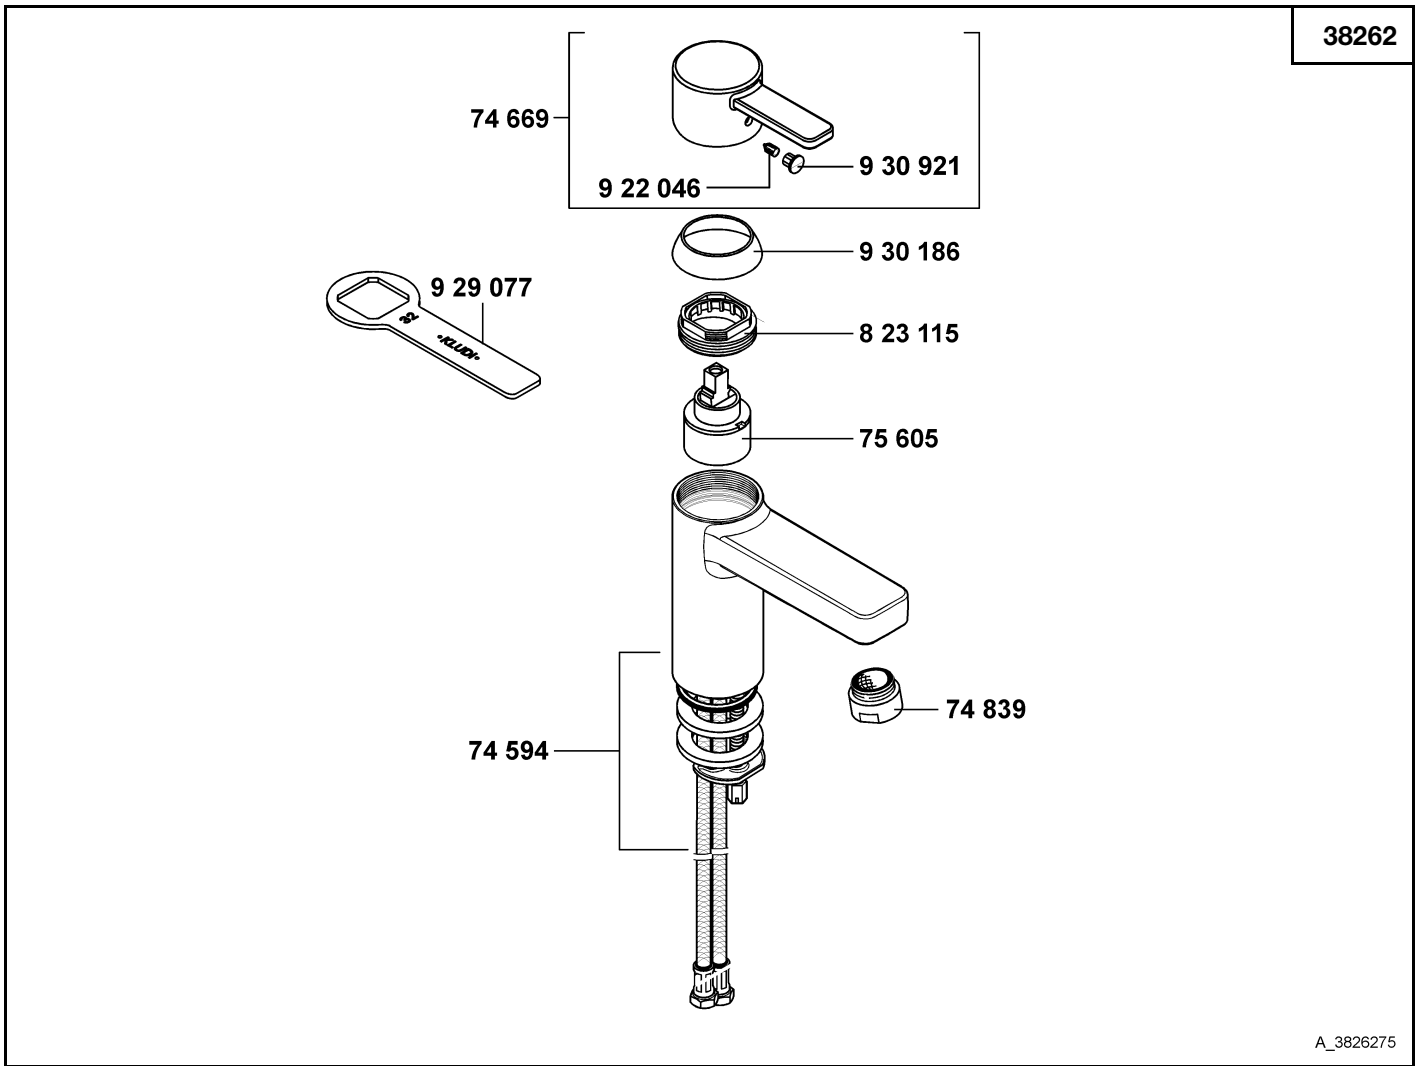

A_3826275

38262	Waschtisch-Einhandmischer DN 10	single lever basin mixer DN 10	ééngreeps wastafelmengkraan 3/8"
74 594	Befestigungssatz	assembling set	bevestigingsset
74 669	Hebel, komplett	lever	hendel
74 839	s-pointer Luftsprudler M 24 x 1/2	s-pointer aerator M 24 x 1/2	s-pointer perlator M 24 x 1/2
75 605	Kartusche	cartridge	cartouche
823 115	Spannschraube	screw	spanschroef
922 046	Gewindestift	threading lathe	inbus schroef
929 077	Armaturenschlüssel	fastening tool	sleutel
930 186	Abdeckkappe	cover cap	afdekkap
930 921	Markierungsstopfen	red/blue insert	markeringsstop