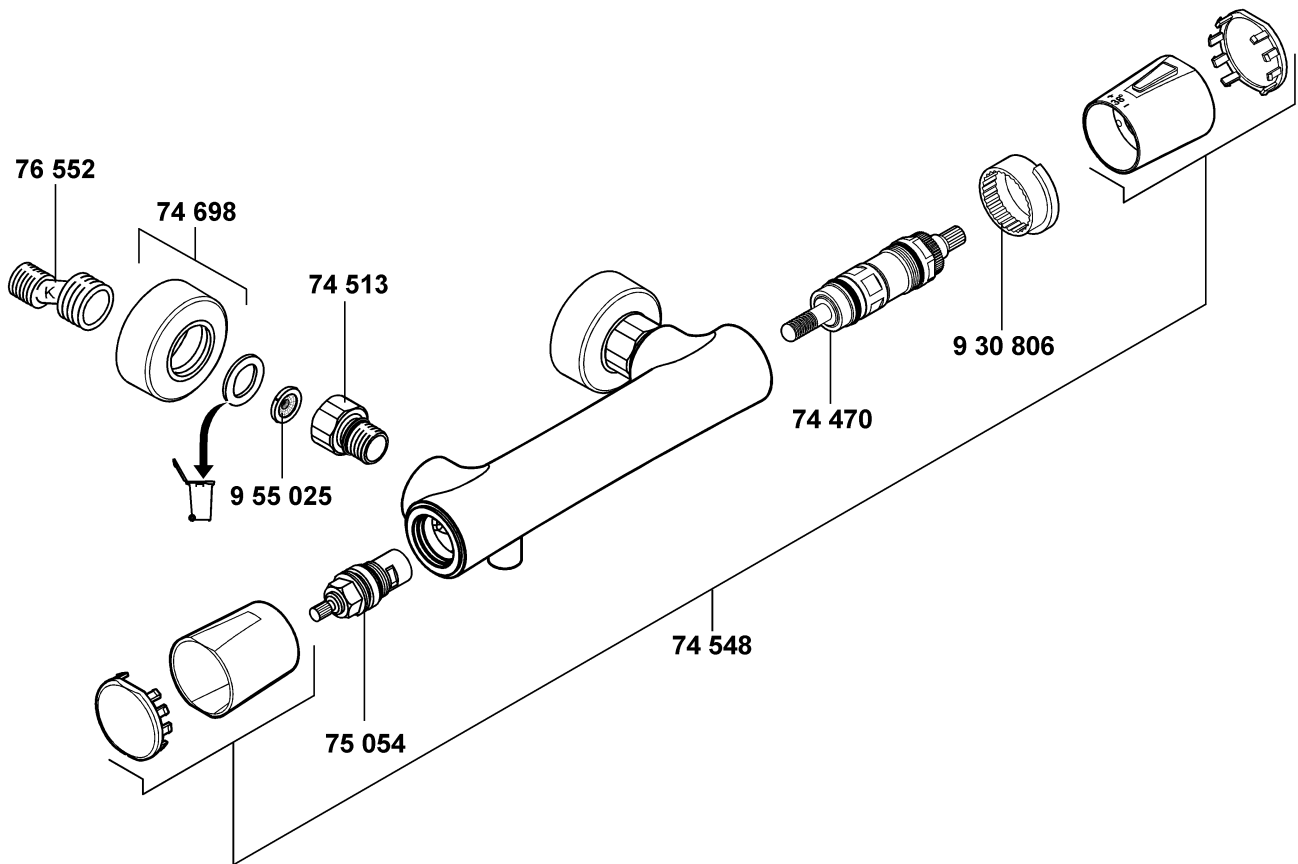

KLUDI ZENTA

35100

A_351003A

35100 04/07 → Thermostat-Brausearmatur DN 15

thermostat-shower mixer DN 15

thermostatische douchemengkraan 1/2"

74 470 Temperaturregeleinheit
74 513 Wandarmaturanschluss
74 548 Griffset, KLUDI ZENTA
74 698 Rosette
75 054 Keramik-Oberteil G 1/2, 90°
76 552 S-Anschluss
930 806 Justierbuchse
955 025 Schmutzfangsieb

temperature control valve
wall-fitting connection
handle set, KLUDI ZENTA
wall flange
ceramic headpart G 1/2, 90°
S union
sleeve
dirt-catcher sieve

temperatuurregeleenheid
wandmengkraan aansluiting
grepenet, KLUDI ZENTA
rozet
keramisch bovendeel G 1/2, 90°
S-koppeling
blokkeringshuls
vuilvangzeef