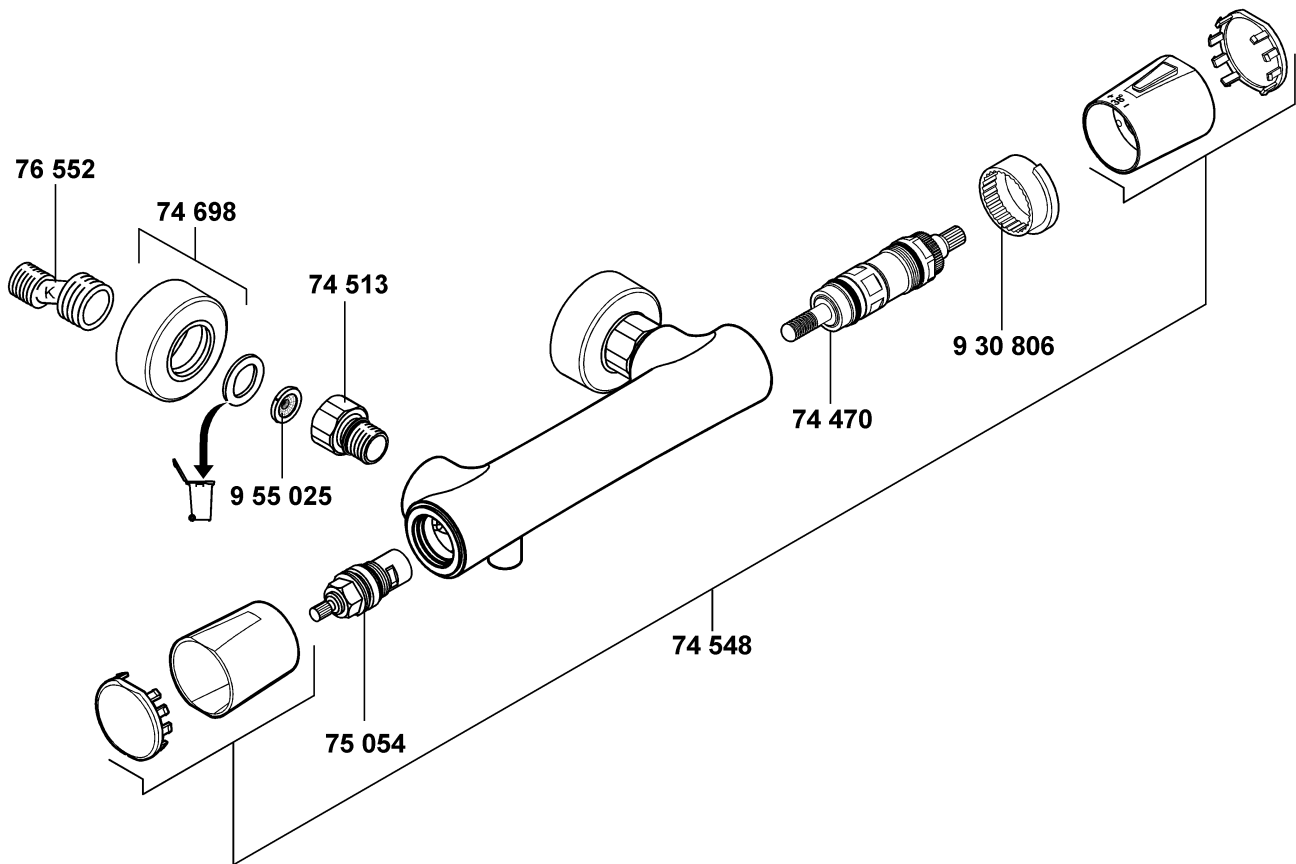

KLUDI ZENTA

35100

A_351003A

35100 04/07 → Thermostat-Brausearmatur DN 15

thermostat-shower mixer DN 15

thermostatische douchemengkraan 1/2"

74 470 Temperaturregeleinheit
74 513 Wandarmaturanschluss
74 548 Griffset, KLUDI ZENTA
74 698 Rosette
75 054 Keramik-Oberteil G 1/2, 90°
76 552 S-Anschluss
930 806 Justierbuchse
955 025 Schmutzfangsieb

temperature control valve
wall-fitting connection
handle set, KLUDI ZENTA
wall flange
ceramic headpart G 1/2, 90°
S union
sleeve
dirt-catcher sieve

temperatuurregeleenheid
wandmengkraan aansluiting
grepenet, KLUDI ZENTA
rozet
keramisch bovendeel G 1/2, 90°
S-koppeling
blokkeringshuls
vuilvangzeef