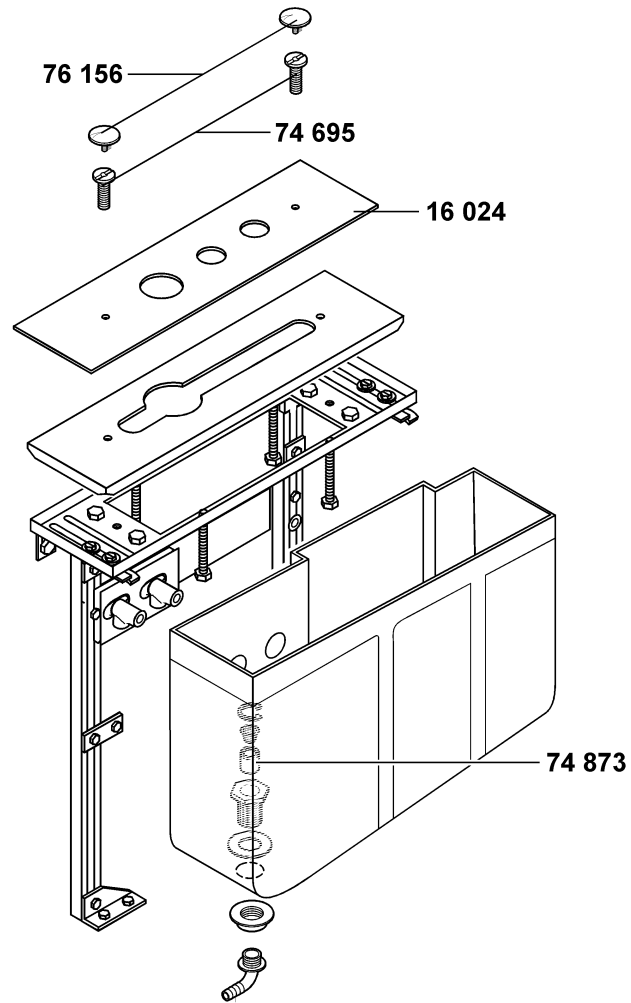

A_7480200

74802

Wannenrand-Montageeinheit für 3-Loch-Armaturen

assembling set for 3 - hole mixers

badrand montageset voor 3-gats mengkranen

16 024 Sichtbare Montageplatte
74 695 Schraube M 6 x 50 mm x 1/8
74 873 Rückstausicherung
76 156 Schrauben-Set

visible installation aid
screw M 6 x 50 mm x 1/8
backwater safeguarding
screw set

zichtbare montageplaat
schroef M 6 x 50 mm x 1/8
beveiliging tegen terugstromend water
set schroeven