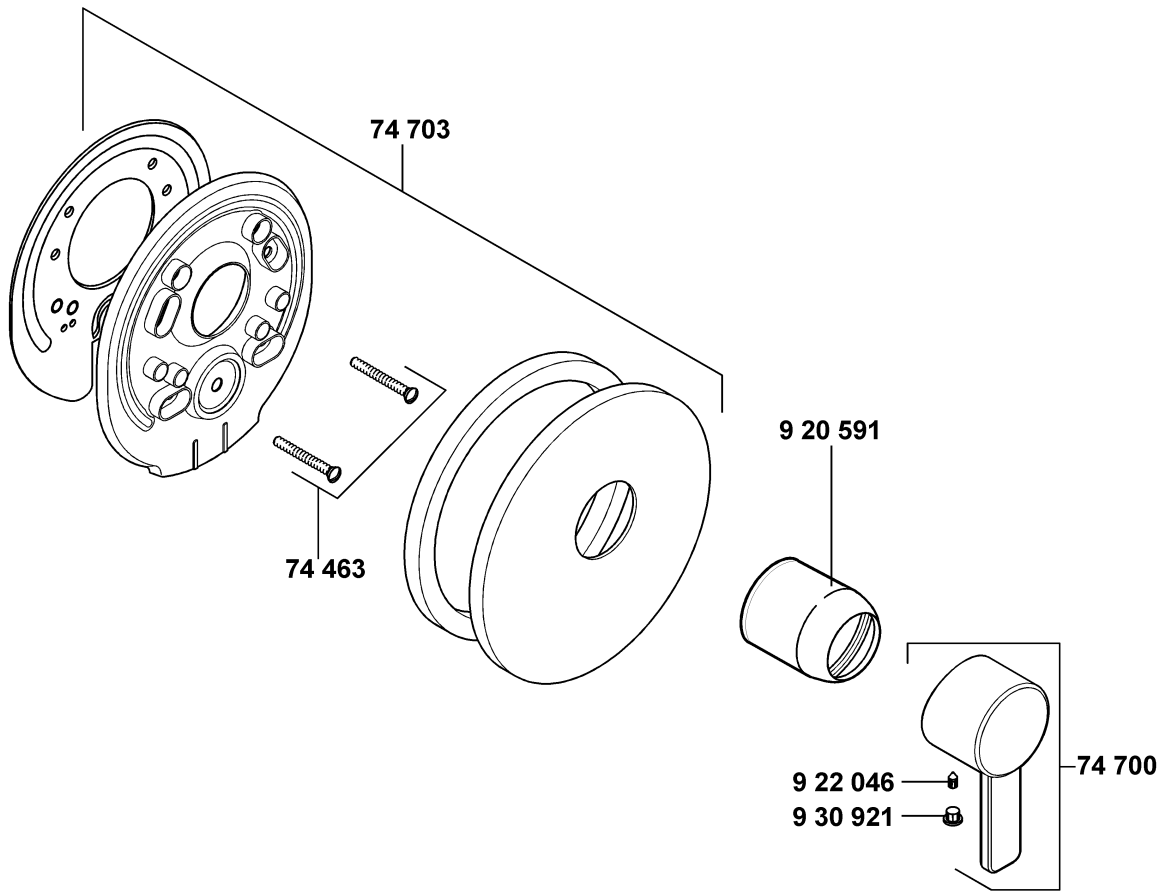

KLUDI ZENTA

38860

A_3886075

38860	Unterputz-Brause-Einhandmischer	concealed shower mixer	ééngreeps inbouw douchemengkraan
74 463	Schraube	screw	schroef
74 700	Hebel	lever	hendel
74 703	Rosette	wall flange	rozet
920 591	Abdeckschulze	cover case	afdekhuls
922 046	Gewindestift	threading lathe	inbus schroef
930 921	Markierungsstopfen	red/blue insert	markeringsstop