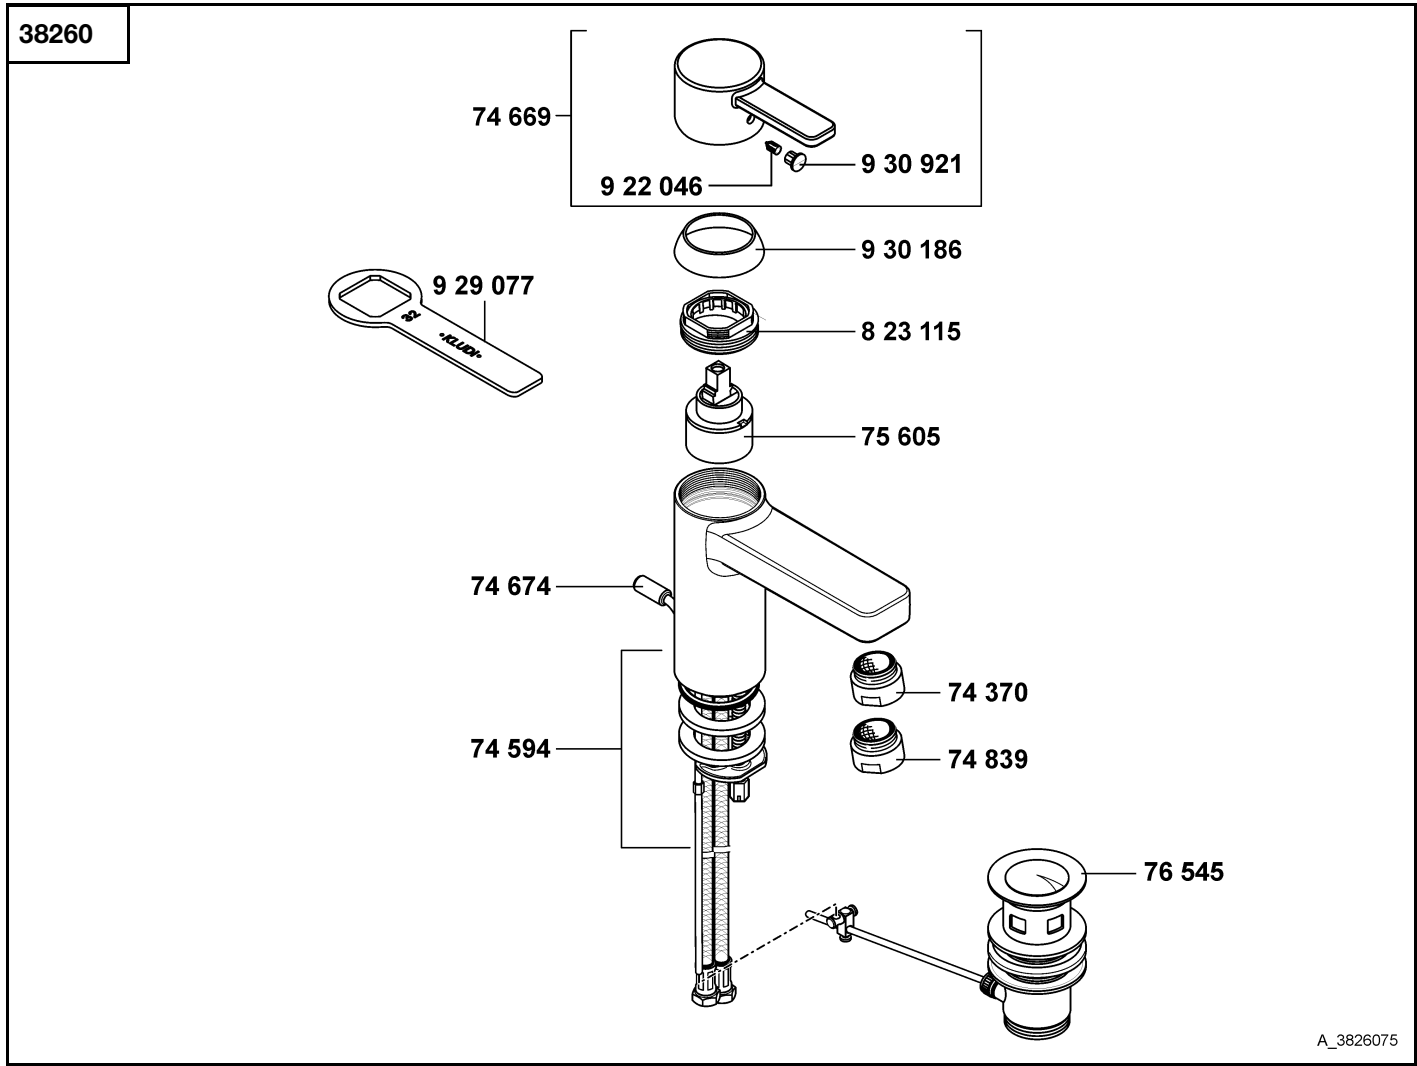

KLUDI ZENTA

38260	Waschtisch-Einhandmischer DN 10	single lever basin mixer DN 10	ééngreeps wastafelmengkraan 3/8"
74 370	s-pointer Luftsprudler M 24 x 1	s-pointer aerator M 24 x 1	s-pointer perlator M 24 x 1
74 594	Befestigungssatz	assembling set	bevestigingsset
74 669	Hebel, komplett	lever	hendel
74 674	Zugstange	lift rod	trekstang
74 839	s-pointer Luftsprudler M 24 x 1/2	s-pointer aerator M 24 x 1/2	s-pointer perlator M 24 x 1/2
75 605	Kartusche	cartridge	cartouche
76 545	Ablaufgarnitur	pop up waste	afvoergarnituur
823 115	Spannschraube	screw	spanschroef
922 046	Gewindestift	threading lathe	inbus schroef
929 077	Armaturenschlüssel	fastening tool	sleutel
930 186	Abdeckkappe	cover cap	afdekkap
930 921	Markierungsstopfen	red/blue insert	markeringsstop