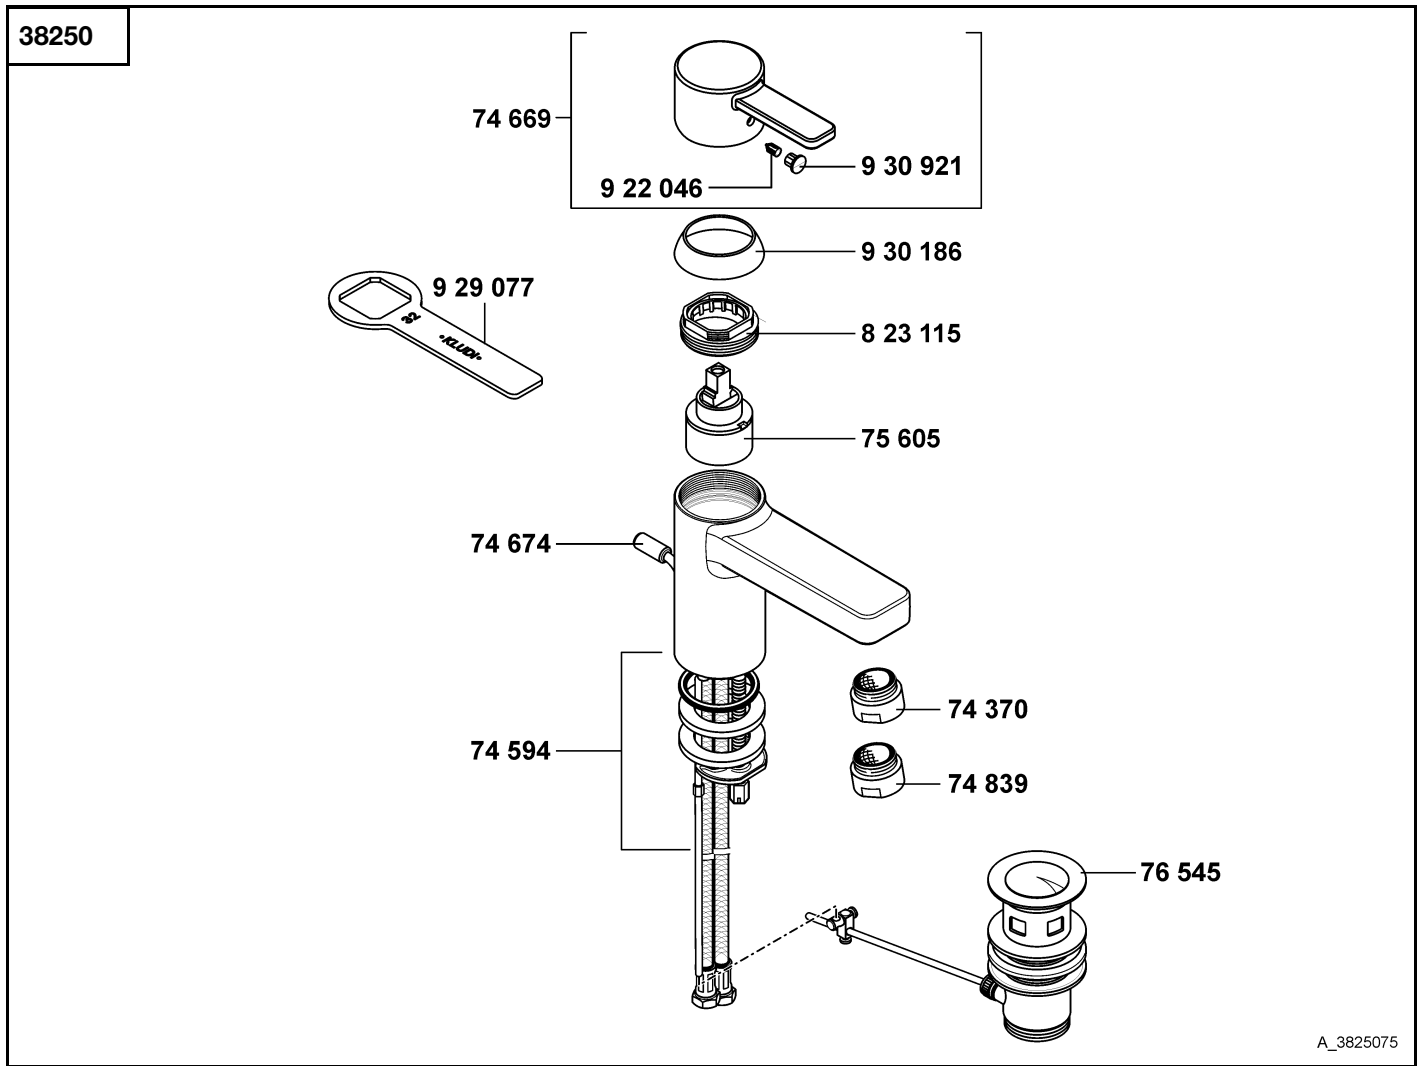

KLUDI ZENTA

38250	Waschtisch-Einhandmischer DN 10	single lever basin mixer DN 10	ééngreeps wastafelmengkraan 3/8"
74 370	s-pointer Luftsprudler M 24 x 1	s-pointer aerator M 24 x 1	s-pointer perlator M 24 x 1
74 594	Befestigungssatz	assembling set	bevestigingsset
74 669	Hebel, komplett	lever	hendel
74 674	Zugstange	lift rod	trekstang
74 839	s-pointer Luftsprudler M 24 x 1/2	s-pointer aerator M 24 x 1/2	s-pointer perlator M 24 x 1/2
75 605	Kartusche	cartridge	cartouche
76 545	Ablaufgarnitur	pop up waste	afvoergarnituur
823 115	Spannschraube	screw	spanschroef
922 046	Gewindestift	threading lathe	inbus schroef
929 077	Armaturenschlüssel	fastening tool	sleutel
930 186	Abdeckkappe	cover cap	afdekkap
930 921	Markierungsstopfen	red/blue insert	markeringsstop