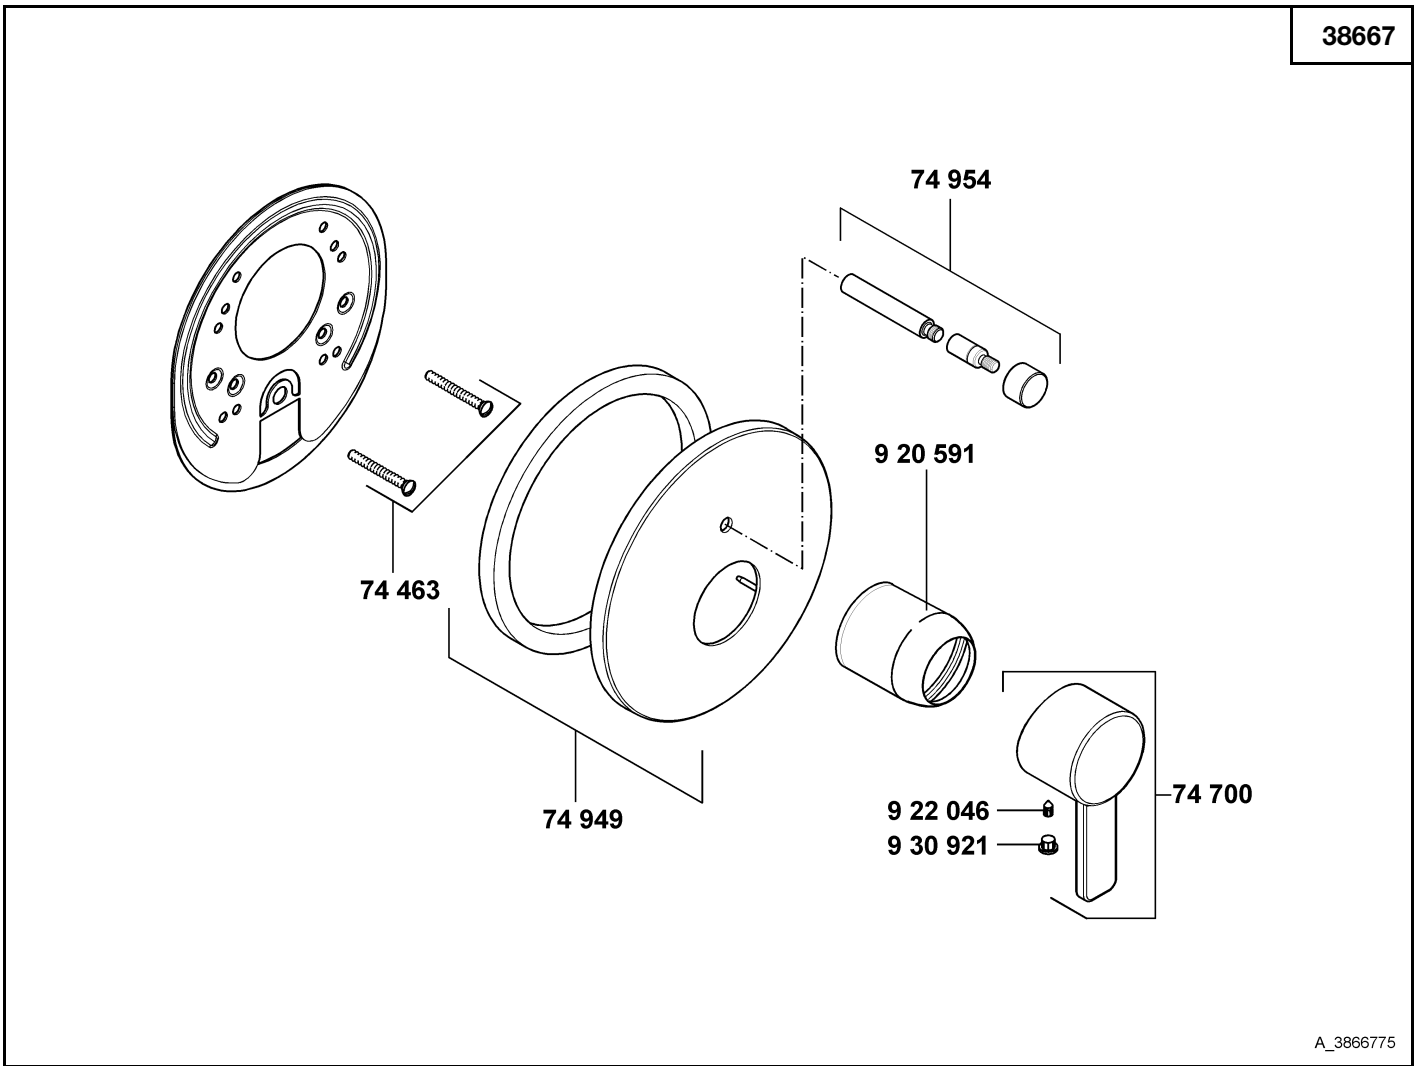

A_3866775

38667	Unterputz-Wannenfüll- und Brause-Einhandmischer	concealed bath/shower mixer valve	ééngreeps inbouw bad-/douchemengkraan
74 463	Schraube	screw	schroef
74 700	Hebel	lever	hendel
74 949	Rosette	wall flange	rozet
74 954	Zugstange	lift rod	trekstang
9 20 591	Abdekhülse	cover case	afdekhuls
9 22 046	Gewindestift	threading lathe	inbus schroef
9 30 921	Markierungsstopfen	red/blue insert	markeringsstop