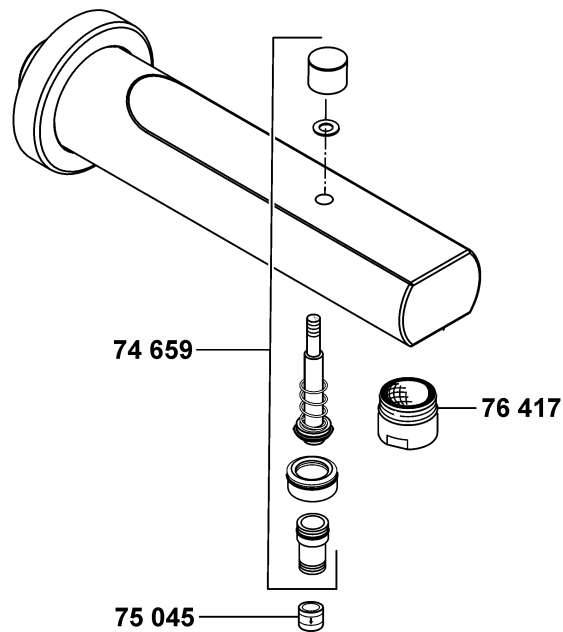

A_1350100

13501

Wanneneinlauf mit Umstellung DN 20

wall spout with diverter DN 20

baduitloop met omstelling 3/4"

74 659 Umstellung
75 045 Rückflussverhinderer
76 417 Cascade-Strahlregler M 28 x 1/B

diverter
back flow preventer (check valve)
Cascade-flow straightener M 28 x 1/B

omstelling
terugslagklep
cascade straalbreker M 28 x 1/B