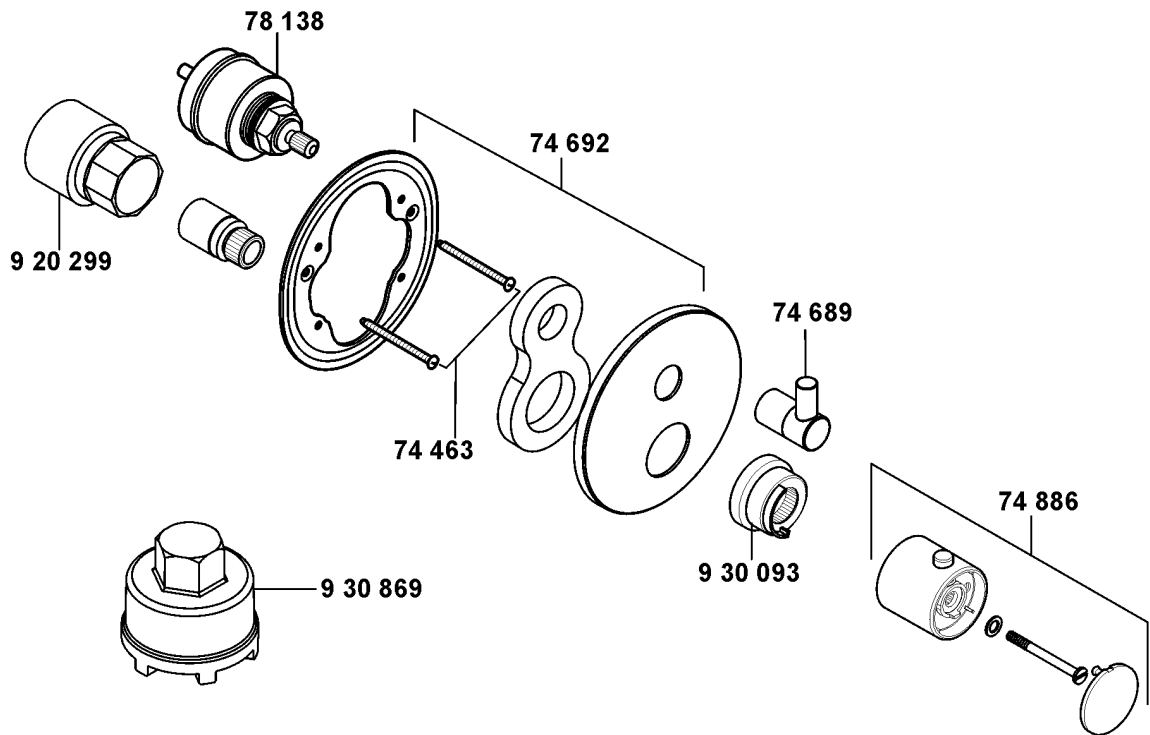

screw
 Diverter cartridge
 lever for diverter/shut-off handle
 wall flange
 temperature control handle
 head piece extension
 sleeve
 spanner

schroef
 omstel binnenwerk
 omstelgreep/greep open-dicht
 rozet
 temperatuurkeuzeknop
 huls
 blokkeringshuls
 sleutel voor spanschroef