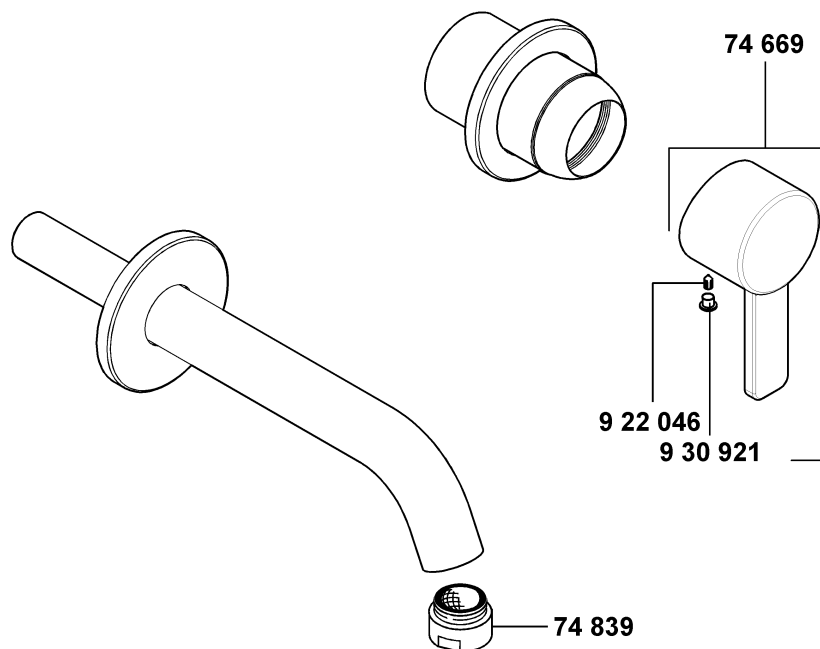

KLUDI ZENTA

38244

A_3824475

38244

Waschtisch-Wandarmatur DN 15

wall mounted basin mixer DN 15

wastafel wandmengkraan 1/2"

74 669 Hebel, komplett
74 839 s-pointer Luftsprudler M 24 x 1/2
922 046 Gewindestift
930 921 Markierungsstopfen

lever
s-pointer aerator M 24 x 1/2
threading lathe
red/blue insert

hendel
s-pointer perlator M 24 x 1/2
inbus schroef
markeringsstop