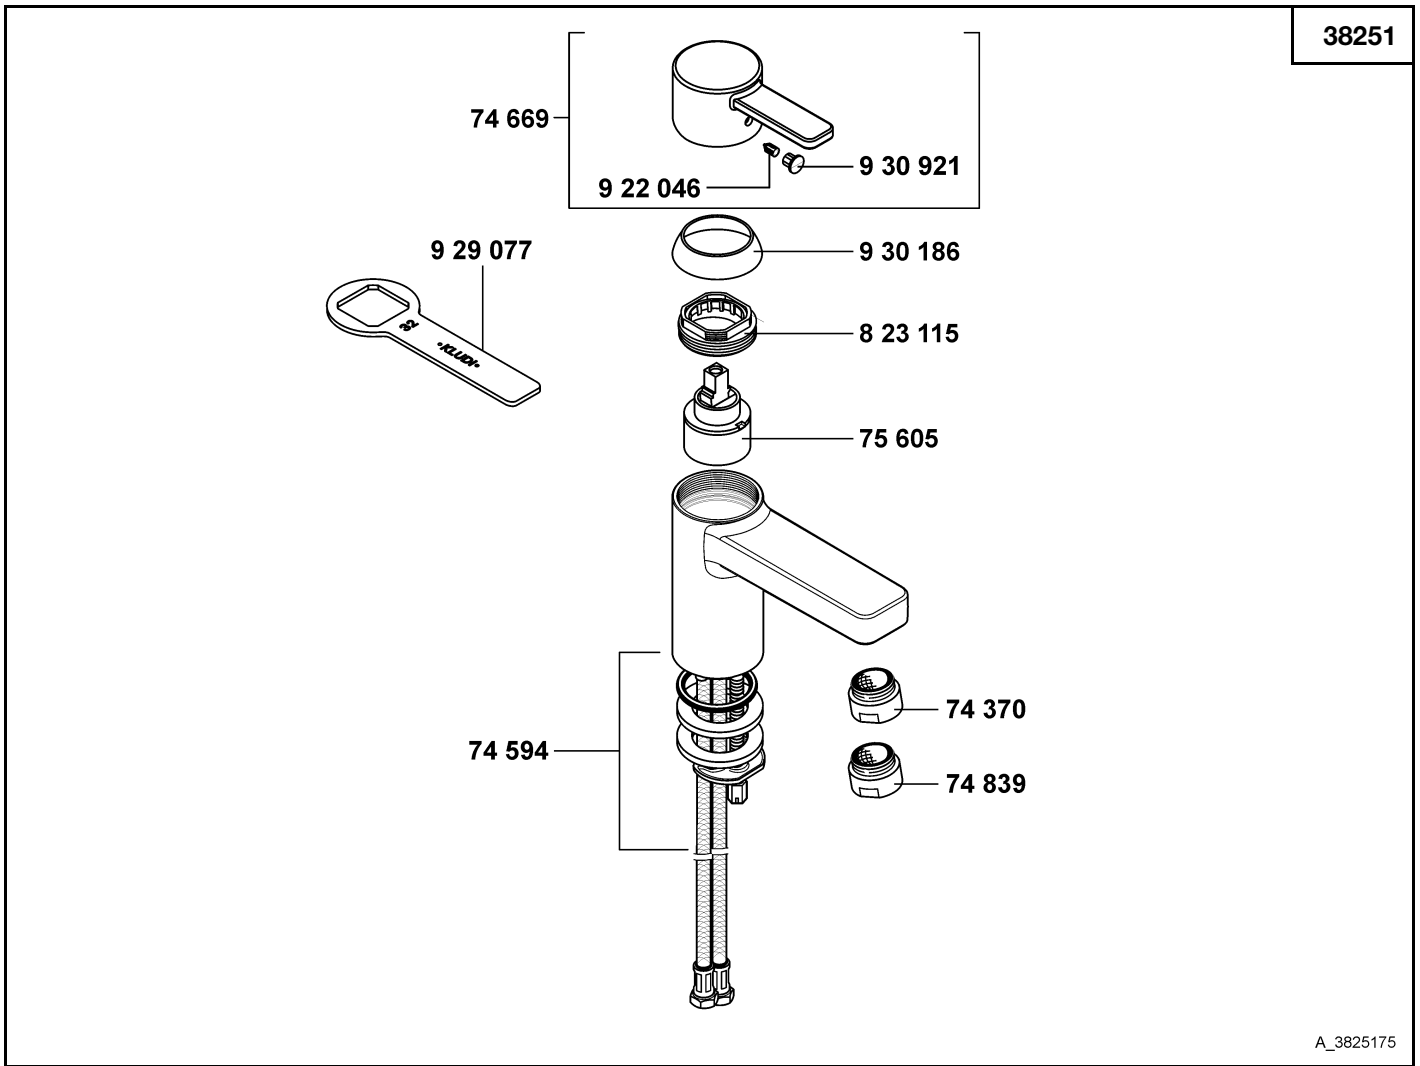

wastafel wandmengkraan 1/2"

74 669 Hebel, komplett
 74 839 s-pointer Luftsprudler M 24 x 1/2
 922 046 Gewindestift
 930 921 Markierungsstopfen

lever
 s-pointer aerator M 24 x 1/2
 threading lathe
 red/blue insert

hendel
 s-pointer perlator M 24 x 1/2
 inbus schroef
 markeringsstop

KLUDI ZENTA

38250	Waschtisch-Einhandmischer DN 10	single lever basin mixer DN 10	ééngreeps wastafelmengkraan 3/8"
74 370	s-pointer Luftsprudler M 24 x 1	s-pointer aerator M 24 x 1	s-pointer perlator M 24 x 1
74 594	Befestigungssatz	assembling set	bevestigingsset
74 669	Hebel, komplett	lever	hendel
74 674	Zugstange	lift rod	trekstang
74 839	s-pointer Luftsprudler M 24 x 1/2	s-pointer aerator M 24 x 1/2	s-pointer perlator M 24 x 1/2
75 605	Kartusche	cartridge	cartouche
76 545	Ablaufgarnitur	pop up waste	afvoergarnituur
823 115	Spannschraube	screw	spanschroef
922 046	Gewindestift	threading lathe	inbus schroef
929 077	Armaturenschlüssel	fastening tool	sleutel
930 186	Abdeckkappe	cover cap	afdekkap
930 921	Markierungsstopfen	red/blue insert	markeringsstop