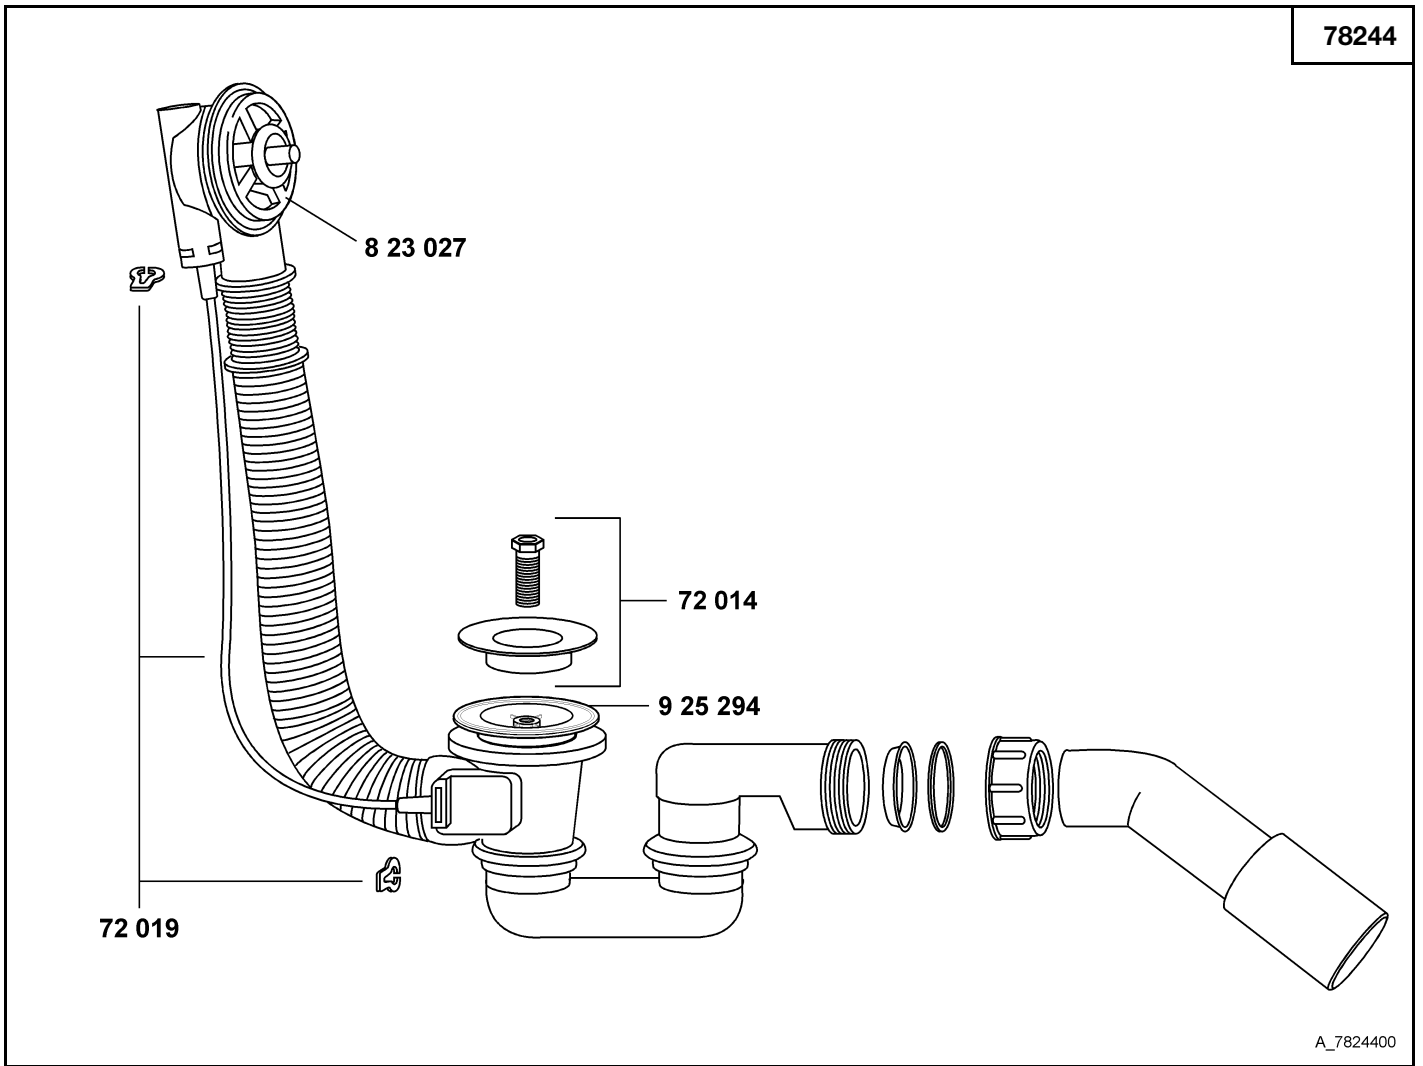

visible installation aid
 screw M 6 x 50 mm x 1/8
 backwater safeguarding
 screw set

zichtbare montageplaat
 schroef M 6 x 50 mm x 1/8
 beveiliging tegen terugstromend water
 set schroeven

78244	Ab- und Überlaufgarnitur G 1 1/2	waste and overflow set G 1 1/2	afvoer- en overloopgarnituur G 1 1/2
	72 014 Ventilsieb mit Schraube	valve strainer mit screw	bovenplaat met schroef
	72 019 Bowdenzug 850 mm lang	bowden cable 850 mm lg.	kabel 850 mm
	823 027 Gegenmutter	counter nut	tegenmoer
	925 294 Dichtung	washer	dichting