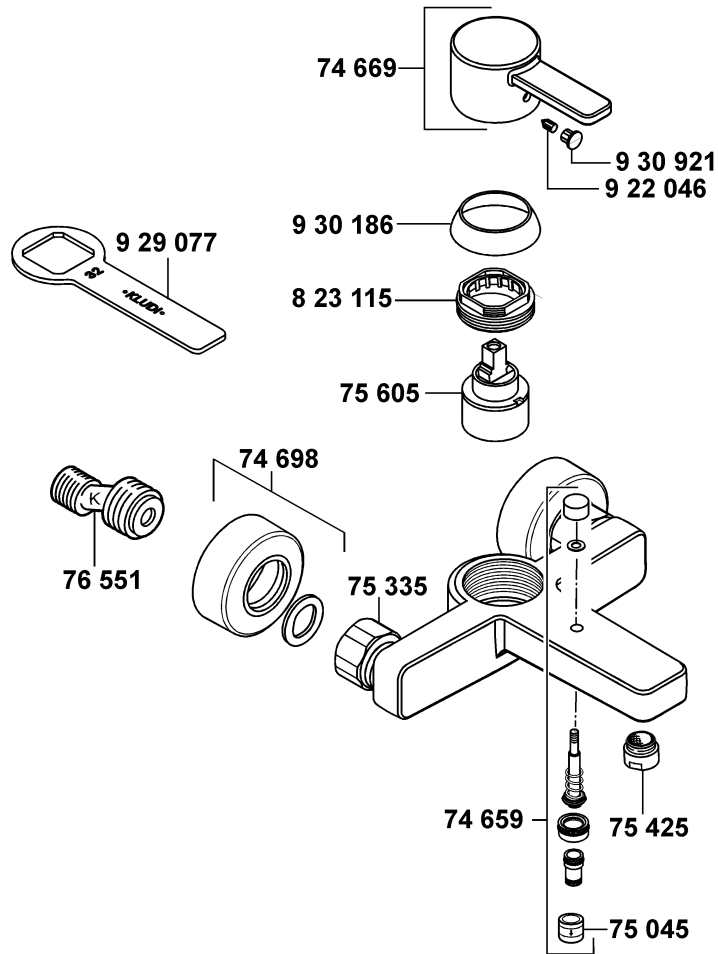

A_3867075

38670	Wannenfüll- und Brause-Einhandmischer DN 15	single lever bath- and shower mixer DN 15	ééngreeps bad-/douchemengkraan 1/2"
74 659	Umstellung	diverter	omstelling
74 669	Hebel, komplett	lever	hendel
74 698	Rosette	wall flange	rozet
75 045	Rückflussverhinderer	back flow preventer (check valve)	terugslagklep
75 335	Wandarmaturanschluss	wall-fitting connection	wandmengkraan aansluiting
75 425	Luftsprudler M 24 x 1/C	aerator M 24 x 1/C	perlator M 24 x 1/C
75 605	Kartusche	cartridge	cartouche
76 551	S-Anschluss mit Schalldämpfer	S-connection with sound absorber	S-koppeling met geluiddemper
823 115	Spannschraube	screw	spanschroef
922 046	Gewindestift	threading lathe	inbus schroef
929 077	Armaturenschlüssel	fastening tool	sleutel
930 186	Abdeckkappe	cover cap	afdekkap
930 921	Markierungsstopfen	red/blue insert	markeringsstop