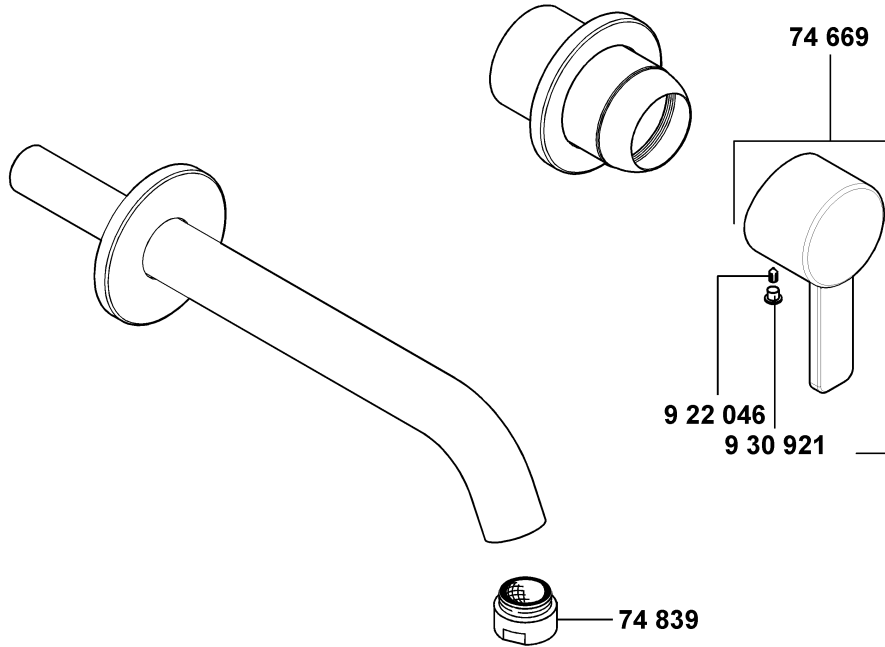

KLUDI ZENTA

38245

A_3824575

38245

Waschtisch-Wandarmatur DN 15

wall mounted basin mixer DN 15

wastafel wandmengkraan 1/2"

74 669 Hebel, komplett
74 839 s-pointer Luftsprudler M 24 x 1/2
922 046 Gewindestift
930 921 Markierungsstopfen

lever
s-pointer aerator M 24 x 1/2
threading lathe
red/blue insert

hendel
s-pointer perlator M 24 x 1/2
inbus schroef
markeringsstop