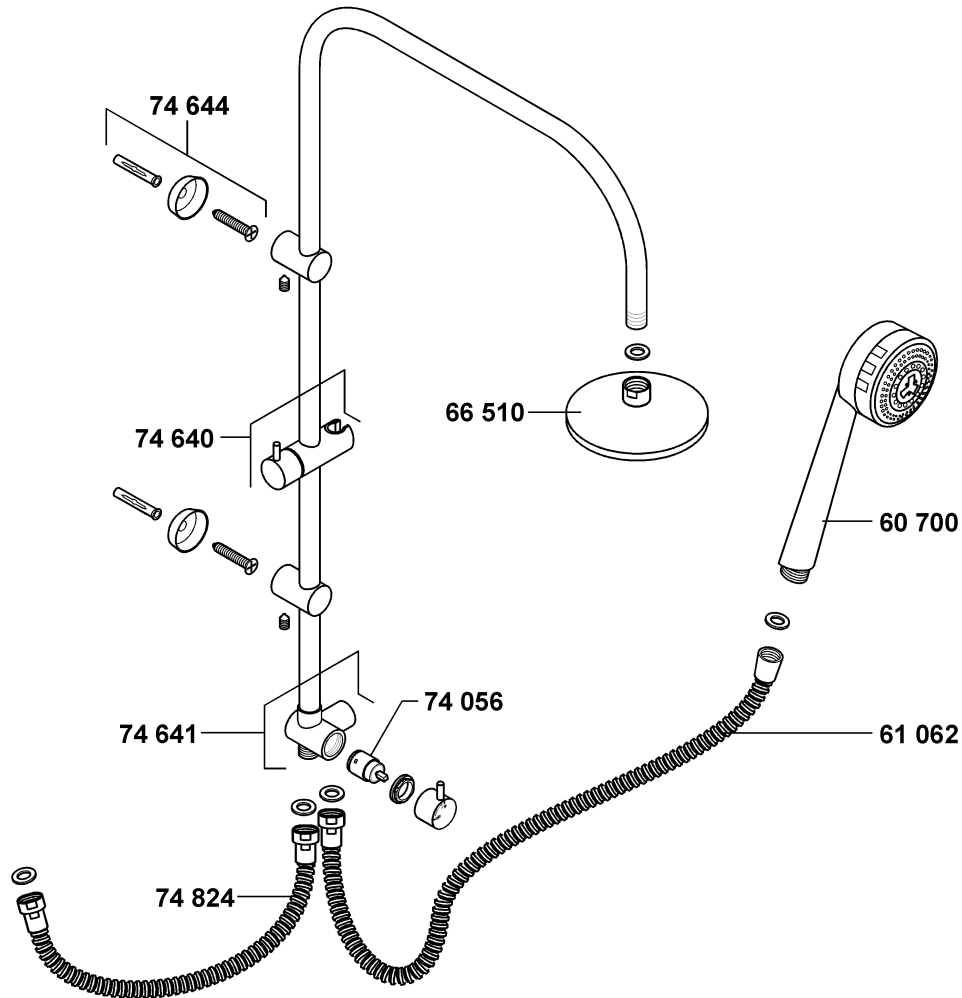

A_3825675

38256	Waschtisch-Einhandmischer DN 10	single lever basin mixer DN 10	ééngreeps wastafelmengkraan 3/8"
74 370	s-pointer Luftsprudler M 24 x 1	s-pointer aerator M 24 x 1	s-pointer perlator M 24 x 1
74 594	Befestigungssatz	assembling set	bevestigingsset
74 669	Hebel, komplett	lever	hendel
74 803	Steuereinheit K35 HF	cartridge K35 HF	cartouche K35 HF
823 115	Spannschraube	screw	spanschroef
922 046	Gewindestift	threading lathe	inbus schroef
930 186	Abdeckkappe	cover cap	afdekkap
930 921	Markierungsstopfen	red/blue insert	markeringsstop

temperature control valve
 wall-fitting connection
 handle set, KLUDI ZENTA
 wall flange
 ceramic headpart G 1/2, 90°
 S union
 sleeve
 dirt-catcher sieve

temperatuurregeleenheid
 wandmengkraan aansluiting
 grepset, KLUDI ZENTA
 rozet
 keramisch bovendeel G 1/2, 90°
 S-koppeling
 blokkeringshuls
 vuilvangzeef

KLUDI ZENTA 2S

60740

A_6074000

60740

Brause-Set

60 700 Handbrause 2S
 61 056 Brauseschlauch
 74 568 Gleitschieber
 830 314 Wandhalter
 930 797 Gehäuse

shower set

handshower 2S
 shower hose
 Glider
 wall hook
 Body

doucheset

handdouche 2S
 doucheslang
 glijstuk
 wandhouder
 buis, boven individueel kruisbaar

KLUDI DUAL SHOWER SYSTEM

66090

A_6609000

66090	Dual Shower System DN 15	Dual Shower System DN 15	Dual Shower System 1/2"
	60 700 Handbrause 2S	handshower 2S	handdouche 2S
	61 062 Brauseschlauch 1600 mm	shower hose 1600 mm	doucheslang 1600 mm
	66 510 Kopfbrause	headshower	hoofddouche
	74 056 Umstellkartusche	Diverter cartridge	omstel binnenwerk
	74 640 Gleitschieber	Glider	glijstuk
	74 641 Umstellung	diverter	omstelling
	74 644 Befestigungssatz	assembling set	bevestigingsset
	74 824 Brauseschlauch 800 mm	shower hose 800 mm	doucheslang 800 mm