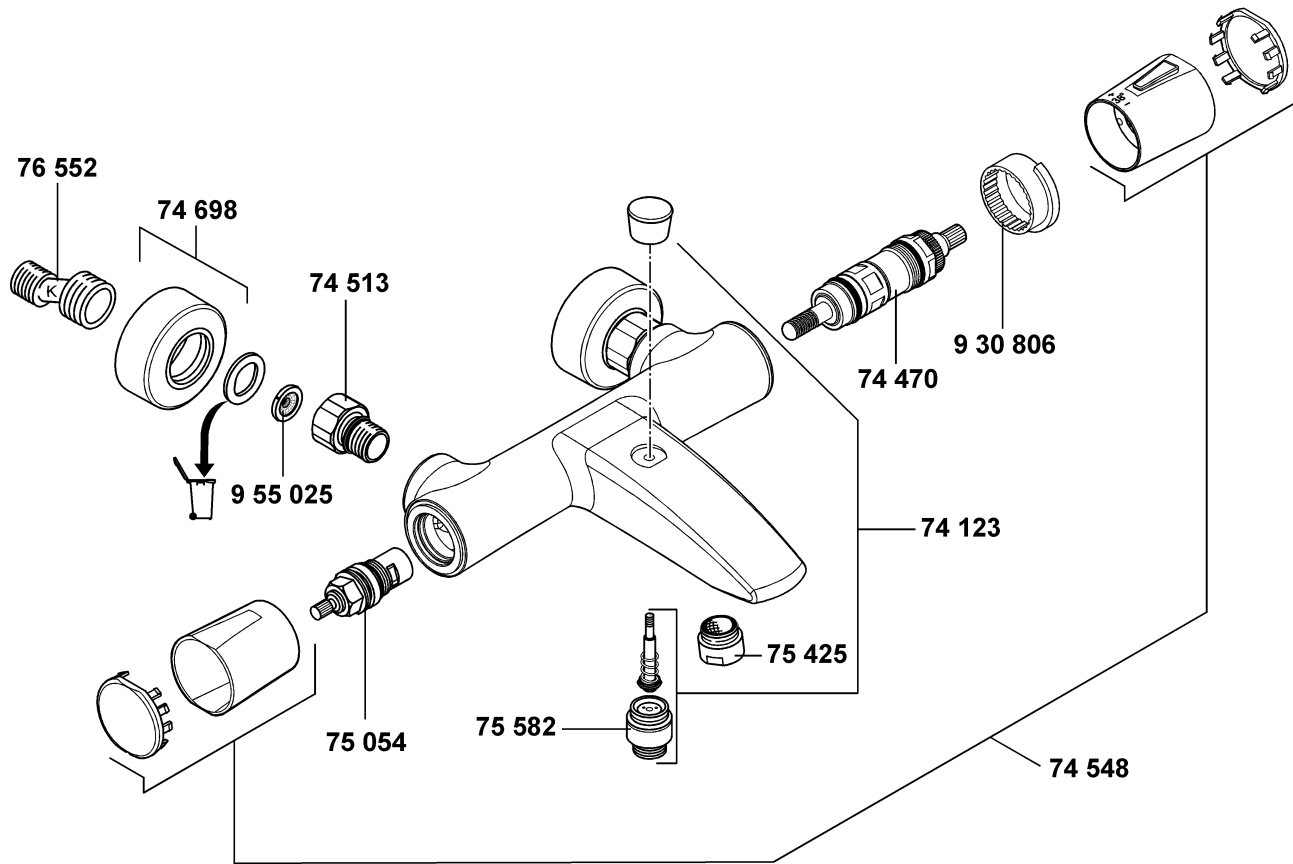

KLUDI ZENTA

35101

A_351013A

35101	04/07 → Wannenfüll- und Brausearmatur DN 15	bath and shower mixer DN 15	bad-/douchemengkraan 1/2"
74 123	autom. Umstellung	automatic diverter	automatische omstelling
74 470	Temperaturregeleinheit	temperature control valve	temperatuurregeleenheid
74 513	Wandarmaturanschluss	wall-fitting connection	wandmengkraan aansluiting
74 548	Griffset, KLUDI ZENTA	handle set, KLUDI ZENTA	grepsset, KLUDI ZENTA
74 698	Rosette	wall flange	rozet
75 054	Keramik-Oberteil G 1/2, 90°	ceramic headpart G 1/2, 90°	keramisch bovendeel G 1/2, 90°
75 425	Luftsprudler M 24 x 1/C	aerator M 24 x 1/C	perlator M 24 x 1/C
75 582	Brauseanschlussnippel	shower nipple	douche-aansluitnippel
76 552	S-Anschluss	S union	S-koppeling
930 806	Justierbuchse	sleeve	blokkeringshuls
955 025	Schmutzfangsieb	dirt-catcher sieve	vuilvangzeef