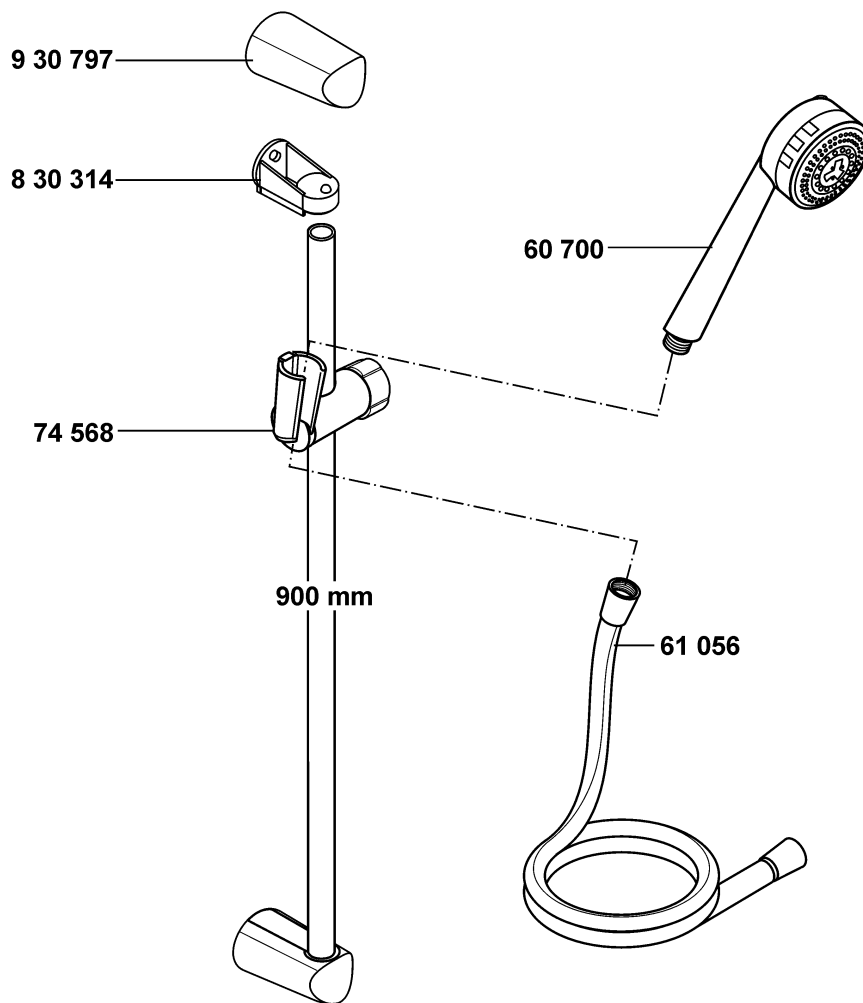

KLUDI ZENTA 2S

60740

A_6074000

60740

Brause-Set

60 700 Handbrause 2S
61 056 Brauseschlauch
74 568 Gleitschieber
830 314 Wandhalter
930 797 Gehäuse

shower set

handshower 2S
shower hose
Glider
wall hook
Body

doucheset

handdouche 2S
doucheslang
glijstuk
wandhouder
buis, boven individueel kruisbaar