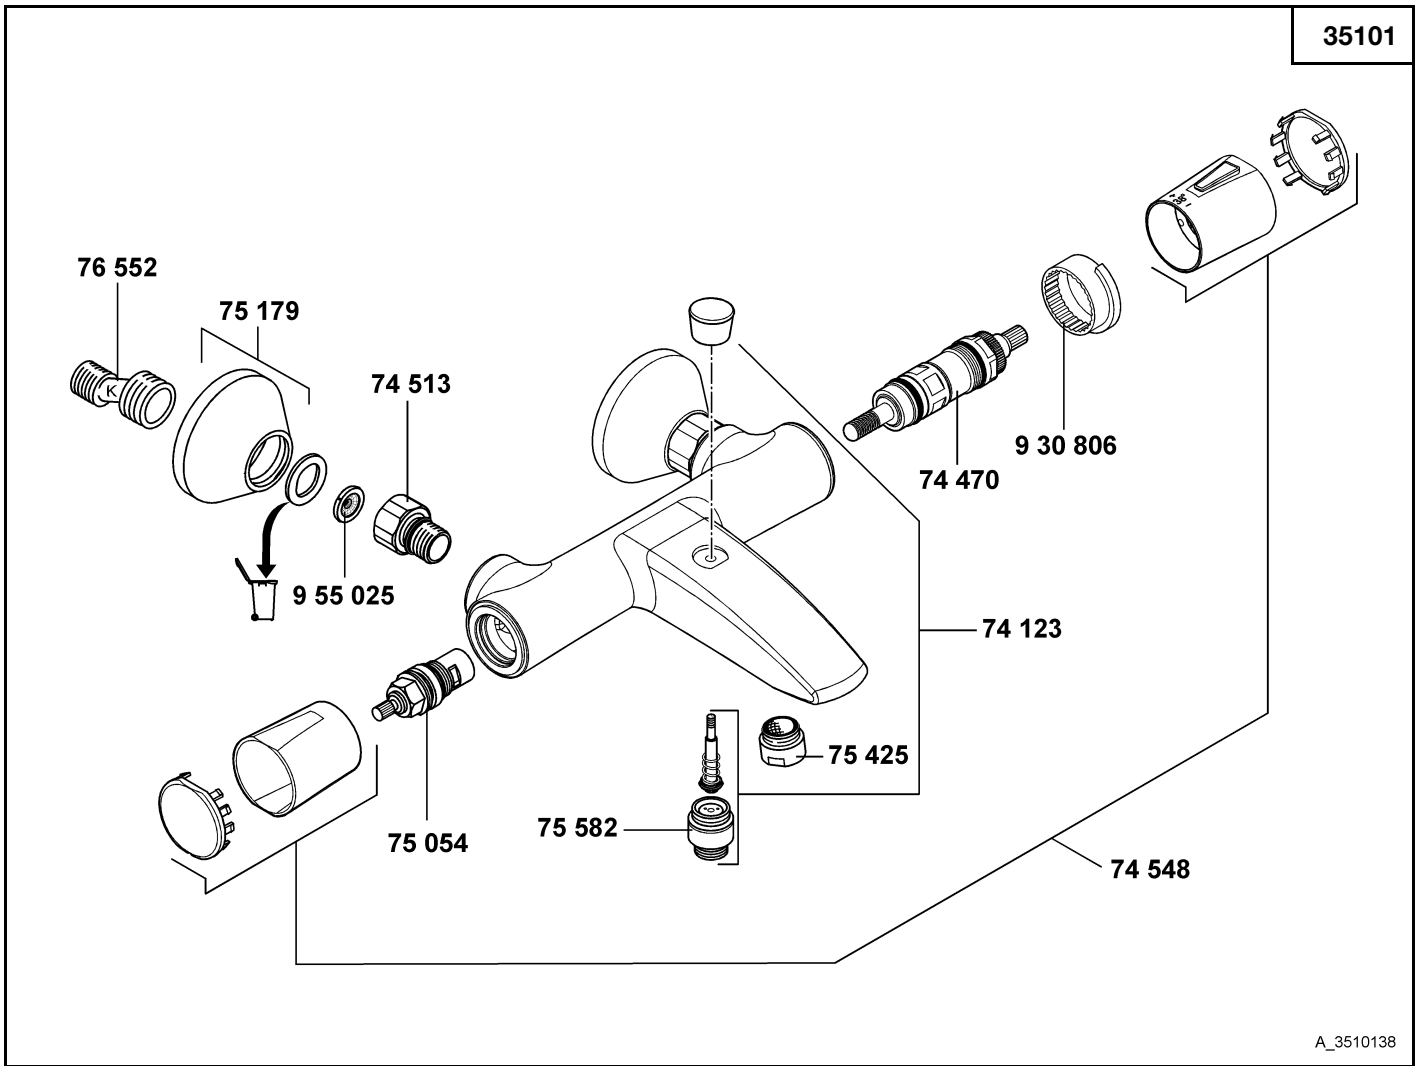

A_3510138

35101 → 03/07 Wannenfüll- und Brause-Thermostat DN 15 bath and shower thermostat DN 15 thermost. bad-/douchemengkraan 1/2"

- 74 123 autom. Umstellung
- 74 470 Temperaturregeleinheit
- 74 513 Wandarmaturanschluss
- 74 548 Griffset, KLUDI ZENTA
- 75 054 Keramik-Oberteil G 1/2, 90°
- 75 179 Rosette
- 75 425 Luftsprudler M 24 x 1/C
- 75 582 Brauseanschlussnippel
- 76 552 S-Anschluss
- 930 806 Justierbuchse
- 955 025 Schmutzfangsieb

- automatic diverter
- temperature control valve
- wall-fitting connection
- handle set, KLUDI ZENTA
- ceramic headpart G 1/2, 90°
- wall flange
- aerator M 24 x 1/C
- shower nipple
- S union
- sleeve
- dirt-catcher sieve

- automatische omstelling
- temperatuurregeleenheid
- wandmengkraan aansluiting
- grepenset, KLUDI ZENTA
- keramisch bovendeel G 1/2, 90°
- rozet
- perlator M 24 x 1/C
- douche-aansluitnippel
- S-koppeling
- blokkeringshuls
- vuilvangzeef