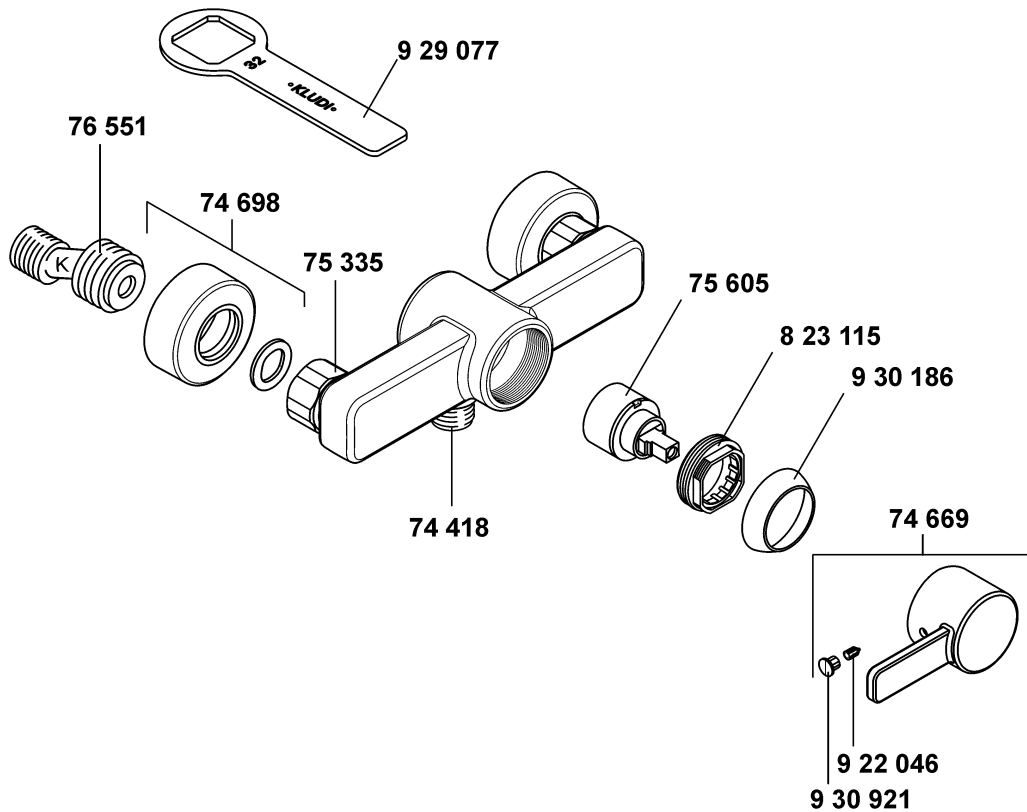

KLUDI ZENTA

38870

A_3887075

38870	Brause-Einhandmischer DN 15	single lever shower mixer DN 15	ééngreeps douchemengkraan 1/2"
74 418	Brauseanschlussnippel	shower nipple	douche-aansluitnippel
74 669	Hebel, komplett	lever	hendel
74 698	Rosette	wall flange	rozet
75 335	Wandarmaturanschluss	wall-fitting connection	wandmengkraan aansluiting
75 605	Kartusche	cartridge	cartouche
76 551	S-Anschluss mit Schalldämpfer	S-connection with sound absorber	S-koppeling met geluiddemper
823 115	Spannschraube	screw	spanschroef
922 046	Gewindestift	threading lathe	inbus schroef
929 077	Armaturenschlüssel	fastening tool	sleutel
930 186	Abdeckkappe	cover cap	afdekkap
930 921	Markierungsstopfen	red/blue insert	markeringsstop