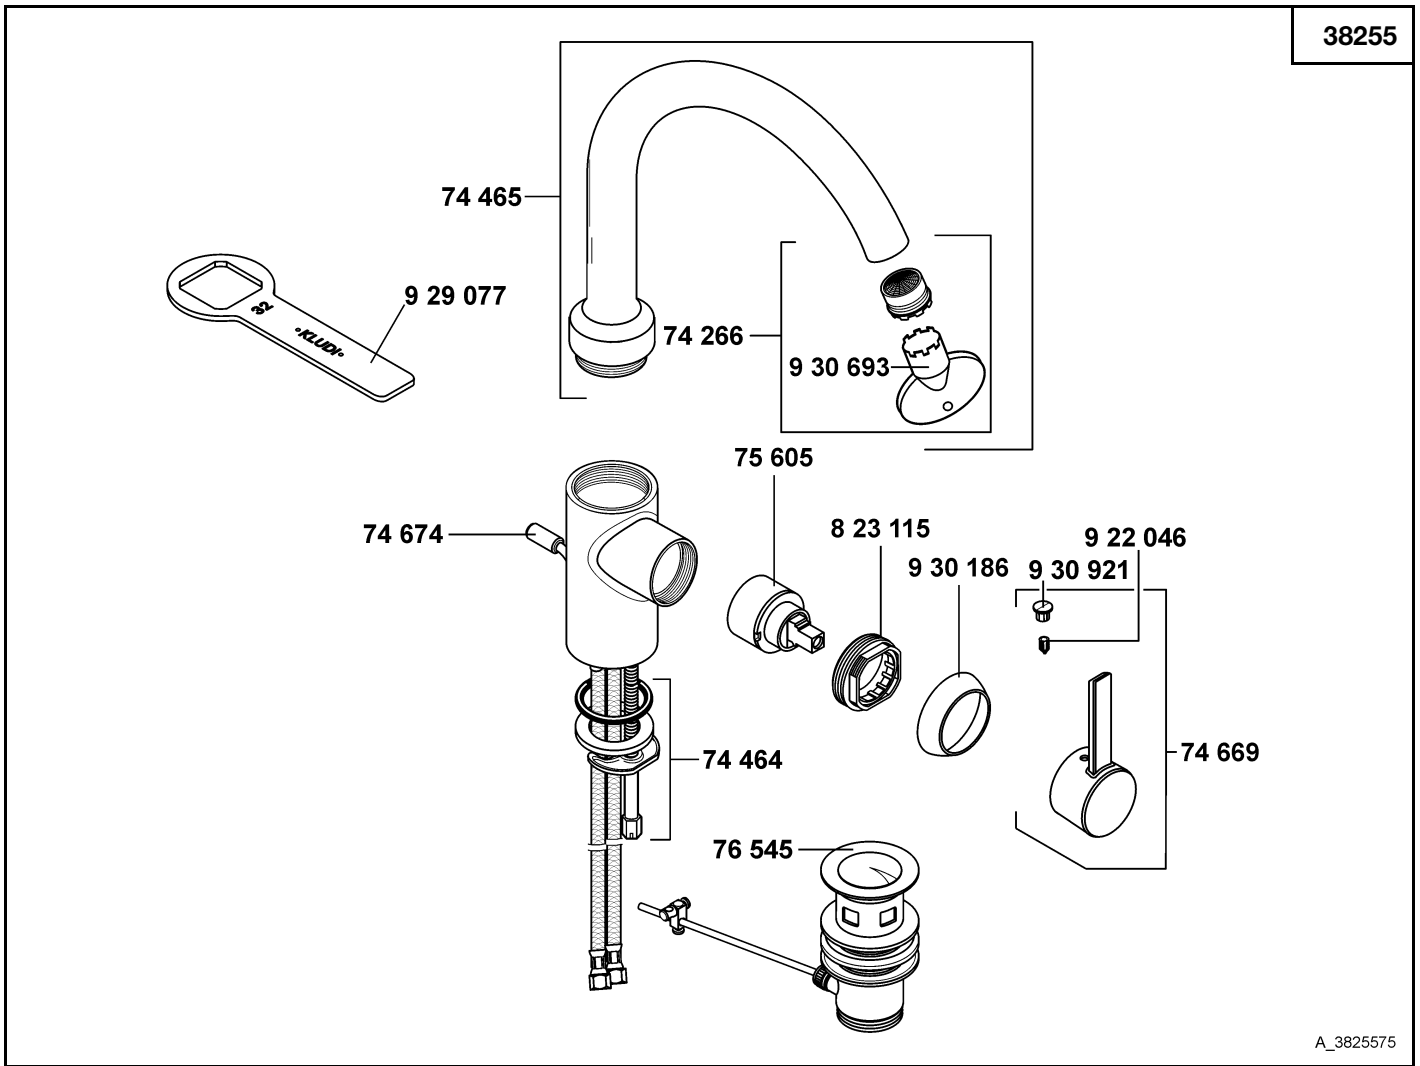

hendel
 s-pointer perlator M 24 x 1/2
 inbus schroef
 markeringsstop

KLUDI ZENTA

38250	Waschtisch-Einhandmischer DN 10	single lever basin mixer DN 10	ééngreeps wastafelmengkraan 3/8"
74 370	s-pointer Luftsprudler M 24 x 1	s-pointer aerator M 24 x 1	s-pointer perlator M 24 x 1
74 594	Befestigungssatz	assembling set	bevestigingsset
74 669	Hebel, komplett	lever	hendel
74 674	Zugstange	lift rod	trekstang
74 839	s-pointer Luftsprudler M 24 x 1/2	s-pointer aerator M 24 x 1/2	s-pointer perlator M 24 x 1/2
75 605	Kartusche	cartridge	cartouche
76 545	Ablaufgarnitur	pop up waste	afvoergarnituur
823 115	Spannschraube	screw	spanschroef
922 046	Gewindestift	threading lathe	inbus schroef
929 077	Armaturenschlüssel	fastening tool	sleutel
930 186	Abdeckkappe	cover cap	afdekkap
930 921	Markierungsstopfen	red/blue insert	markeringsstop

A_3825175

38251	Waschtisch-Einhandmischer DN 10	single lever basin mixer DN 10	ééngreeps wastafelmengkraan 3/8"
74 370	s-pointer Luftsprudler M 24 x 1	s-pointer aerator M 24 x 1	s-pointer perlator M 24 x 1
74 594	Befestigungssatz	assembling set	bevestigingsset
74 669	Hebel, komplett	lever	hendel
74 839	s-pointer Luftsprudler M 24 x 1/2	s-pointer aerator M 24 x 1/2	s-pointer perlator M 24 x 1/2
75 605	Kartusche	cartridge	cartouche
823 115	Spannschraube	screw	spanschroef
922 046	Gewindestift	threading lathe	inbus schroef
929 077	Armaturenschlüssel	fastening tool	sleutel
930 186	Abdeckkappe	cover cap	afdekkap
930 921	Markierungsstopfen	red/blue insert	markeringsstop