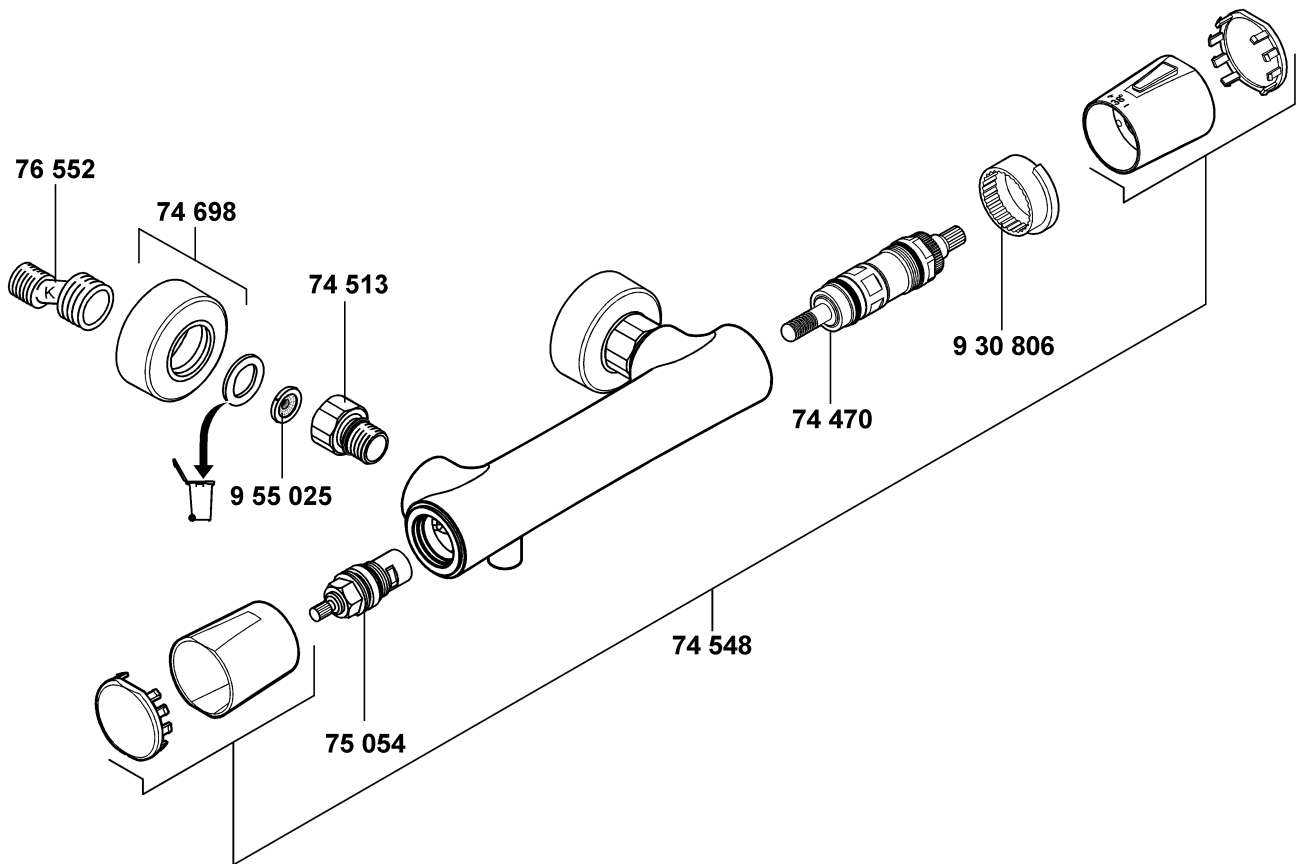

KLUDI ZENTA

35100

A_351003A

35100 04/07 → Thermostat-Brausearmatur DN 15

thermostat-shower mixer DN 15

thermostatische douchemengkraan 1/2"

74 470 Temperaturregeleinheit
74 513 Wandarmaturanschluss
74 548 Griffset, KLUDI ZENTA
74 698 Rosette
75 054 Keramik-Oberteil G 1/2, 90°
76 552 S-Anschluss
930 806 Justierbuchse
955 025 Schmutzfangsieb

temperature control valve
wall-fitting connection
handle set, KLUDI ZENTA
wall flange
ceramic headpart G 1/2, 90°
S union
sleeve
dirt-catcher sieve

temperatuurregeleenheid
wandmengkraan aansluiting
grepset, KLUDI ZENTA
rozet
keramisch bovendeel G 1/2, 90°
S-koppeling
blokkeringshuls
vuilvangzeef