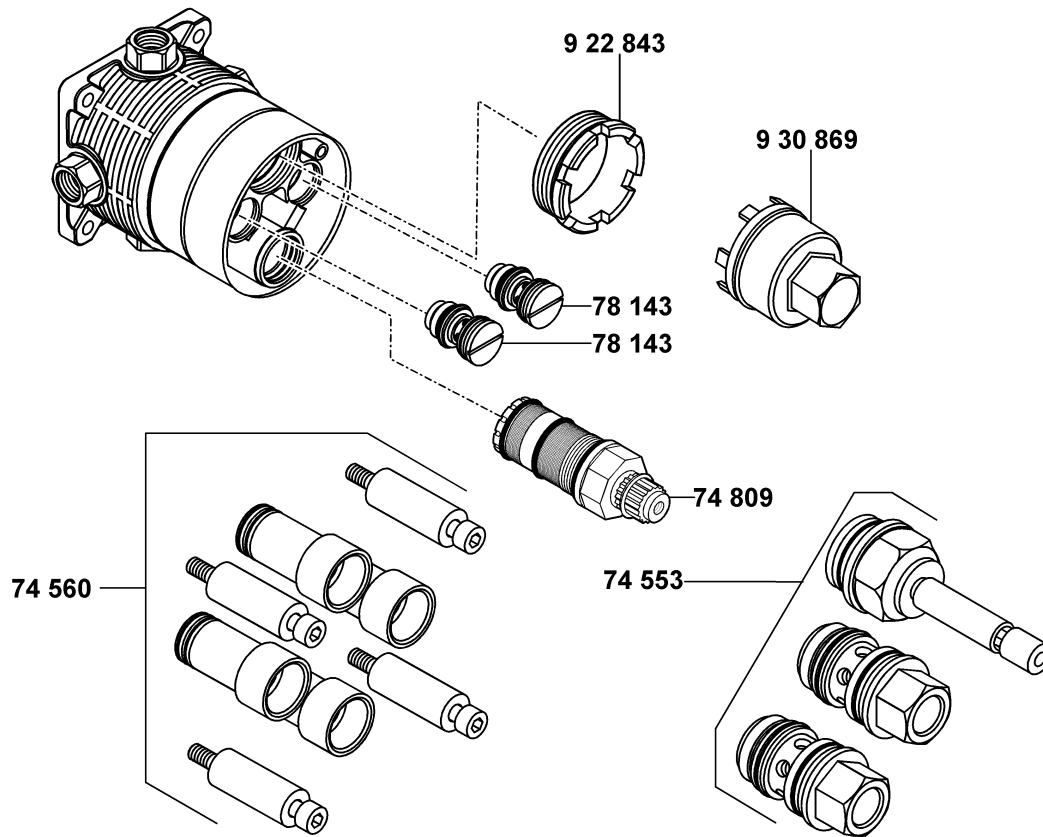

KLUDI FLEXX.BOX

88066

A_8806600

88066	Unterputz-Einheitskörper THM DN 20	concealed mixer THM DN 20	universeel inbouwdeel THM 3/4"
74 553	Spülset	sink unit	spoelset
74 560	Verlängerung 30 mm	extension 30 mm	verlenging 30 mm
74 809	Temperaturregeleinheit	temperature control valve	temperatuurregeleenheid
78 143	Rückflussverhinderer	back flow preventer (check valve)	terugslagklep
922 843	Spannschraube	screw	spanschroef
930 869	Spannschraubenschlüssel	spanner	sleutel voor spanschroef