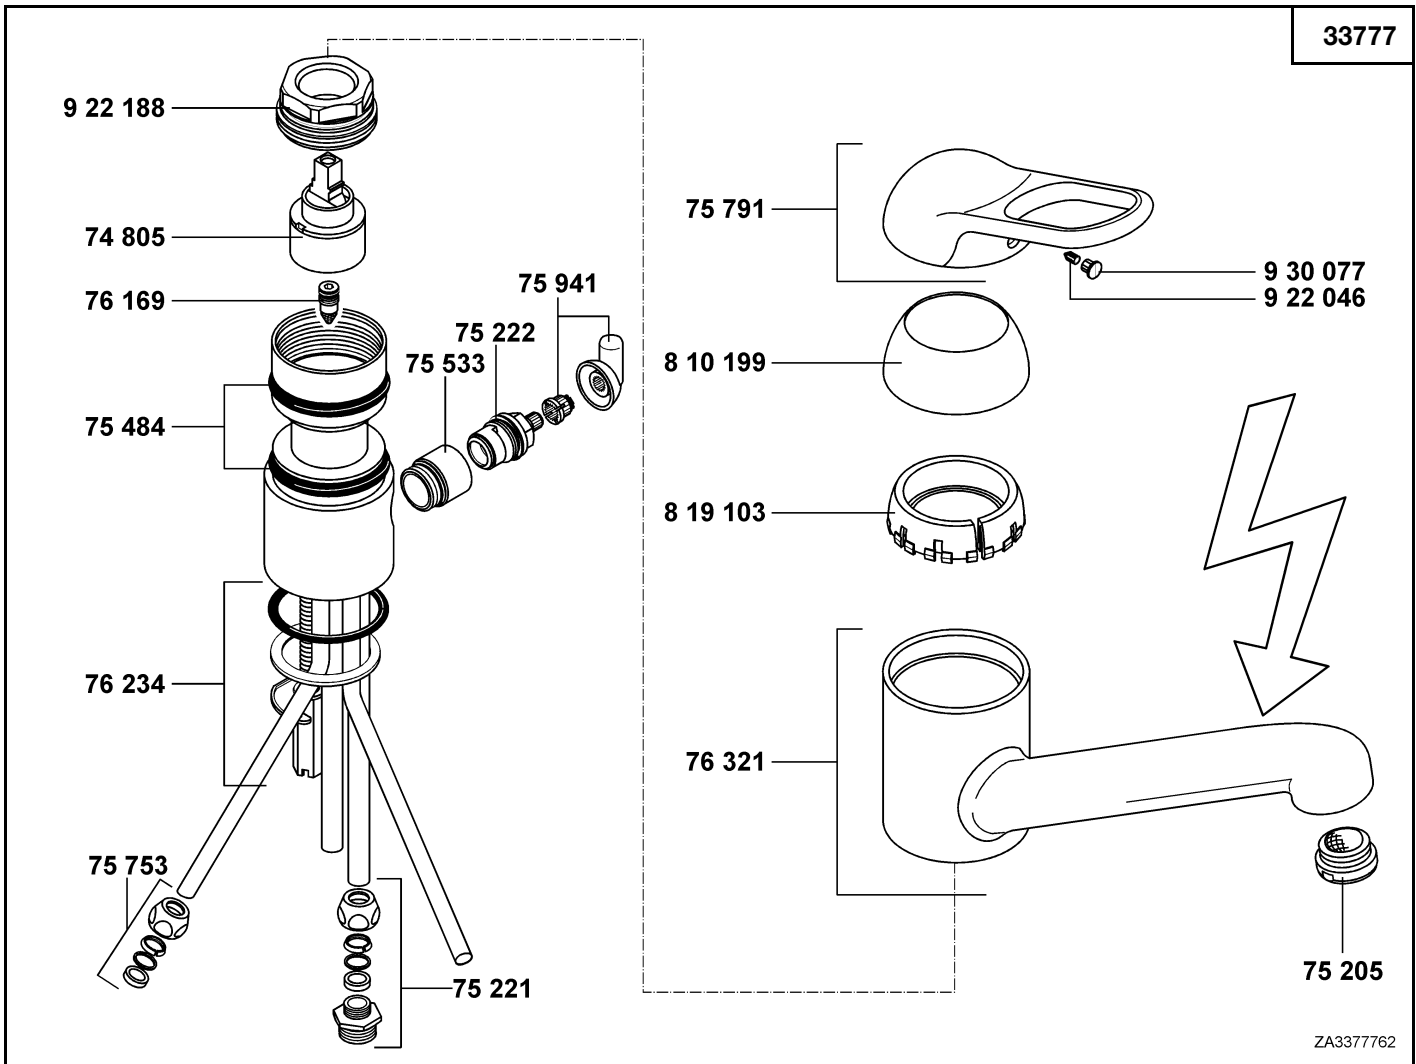

ZA337762

33777	Spültisch-Multi-Einhandmischer DN 8	Multi single lever sink mixer DN 8	Multi ééngreeps gootsteenmengkraan
74 805	Steuereinheit K35	cartridge K35	cartouche K35
75 205	Strahlregler M 24 x 1	flow straightener M 24 x 1	straalbreker M 24 x 1
75 221	Anschlussverschraubung	connecting screw	aansluitkoppeling
75 222	Multi-Oberteil	Multi-valve	Multi bovendeel
75 484	Dichtungssatz	sealing set	set dichtingen
75 533	Multiadapter	Multi-adapter	Multi adapter
75 753	Quetschverschraubung	compression joint	klemkoppeling
75 791	Hebel, KLUDI TRENDO	lever for KLUDI TRENDO	greep voor KLUDI TRENDO
75 941	Umstellgriff	lever for diverter	omstelgreep
76 169	Durchflussbegrenzer	flow restrictor	doorstroombegrenzer
76 234	Befestigungssatz	assembling set	bevestigingsset
76 321	Gussauslauf ND	casted spout ND	gegoten uitloop ND
810 199	Abdeckkappe	cover cap	afdekkap
819 103	Klemmstück	clamping piece	klemstuk
922 046	Gewindestift	threading lathe	inbus schroef
922 188	Spannschraube	screw	spanschroef
930 077	Markierungsstopfen	red/blue insert	markeringsstop