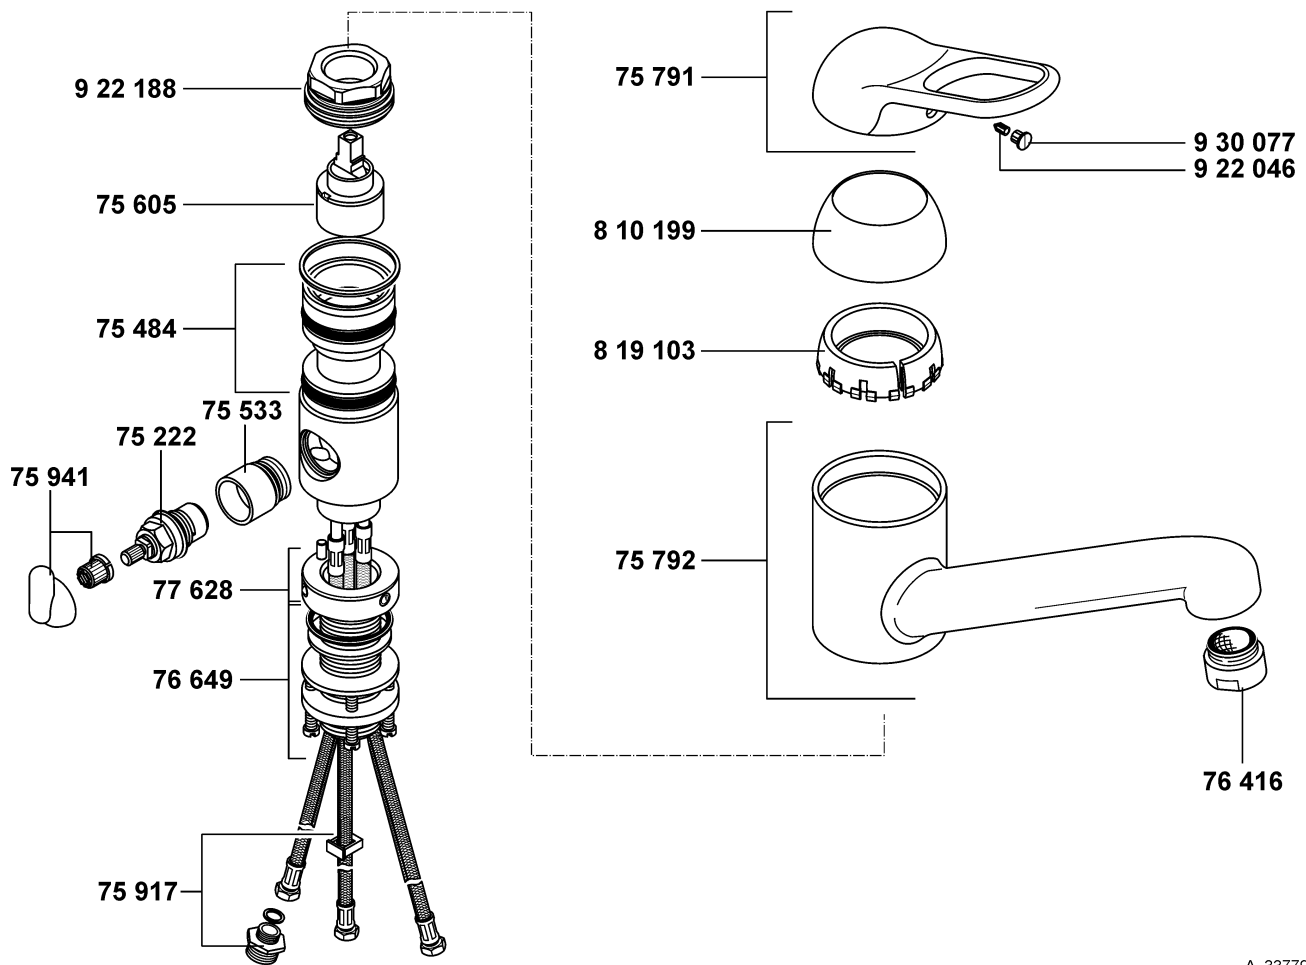

KLUDI TRENDO

33779

A_3377962

33779

Spültisch-Multi-Bajonett-Einhandmischer DN 10

- 75 222 Multi-Oberteil
- 75 484 Dichtungssatz
- 75 533 Multiadapter
- 75 605 Kartusche
- 75 791 Hebel, KLUDI TRENDO
- 75 792 Gussauslauf
- 75 917 Anschlussverschraubung
- 75 941 Umstellgriff
- 76 416 Cascade-Strahlregler M 24 x 1/A
- 76 649 Befestigungssatz
- 77 628 Gewindeschaft
- 810 199 Abdeckkappe
- 819 103 Klemmstück
- 922 046 Gewindestift
- 922 188 Spanschraube
- 930 077 Markierungsstopfen

sink-multi-bayonette-single-lever mixer DN 10

- Multi-valve sealing set
- Multi-adapter cartridge
- lever for KLUDI TRENDO
- cased spout
- connecting screw
- lever for diverter
- Cascade-flow straightener M 24 x 1/A
- assembling set
- threaded shaft
- cover cap
- clamping piece
- threading lathe screw
- red/blue insert

ééngreeps gootsteenmengkraan Bajonet met Multi-aansluiting 3/8"

- Multi bovendeeel set dichtingen
- Multi adapter cartouche
- greep voor KLUDI TRENDO
- gegoten uitloop
- aansluitkoppeling
- omstelgreep
- cascade straalbreker M 24 x 1/A
- bevestigingsset
- Draatschacht
- afdekkap
- klemstuk
- inbus schroef
- spanschroef
- markeringsstop