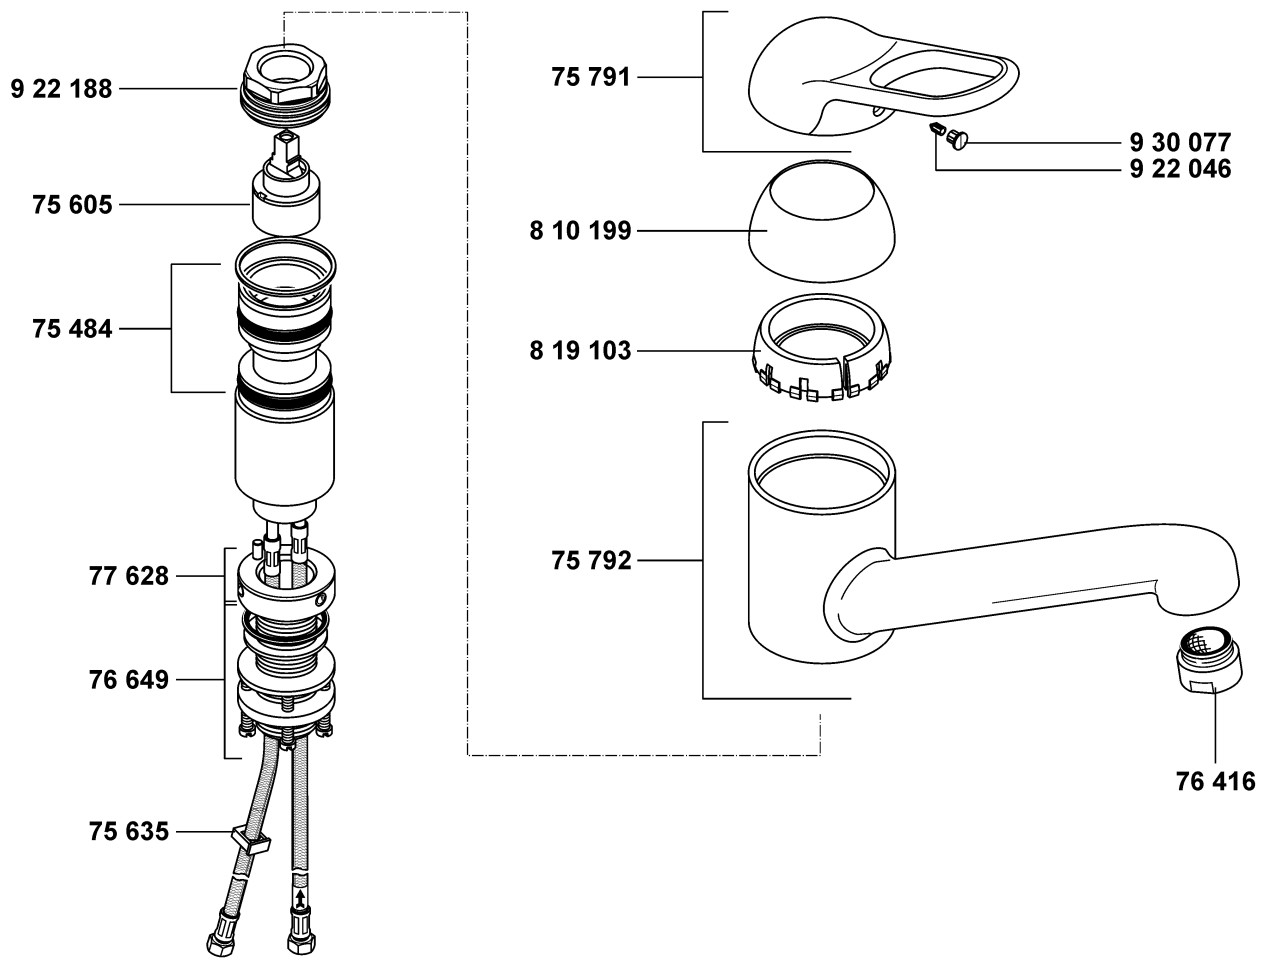

KLUDI TRENDO

33778

A_3377862

33778

Spültisch-Bajonett-Einhandmischer DN 10

single-lever sink mixer bayonette DN 10

ééngreeps gootsteenmengkraan
Bajonet 3/8"

75 484 Dichtungssatz
75 605 Kartusche
75 635 Auszugsbegrenzung
75 791 Hebel, KLUDI TRENDO
75 792 Gussauslauf
76 416 Cascade-Strahlregler M 24 x 1/A
76 649 Befestigungsatz
77 628 Gewindegang
810 199 Abdeckkappe
819 103 Klemmstück
922 046 Gewindestift
922 188 Spanschraube
930 077 Markierungsstopfen

sealing set
cartridge
limited extension
lever for KLUDI TRENDO
cased spout
Cascade-flow straightener M 24 x 1/A
assembling set
threaded shaft
cover cap
clamping piece
threading lathe
screw
red/blue insert

set dichtingen
cartouche
uittrek-begrenzing
greep voor KLUDI TRENDO
gegooten uitloop
cascade straalbreker M 24 x 1/A
bevestigingsset
Draatschacht
afdekkap
klemstuk
inbus schroef
spanschroef
markeringsstop