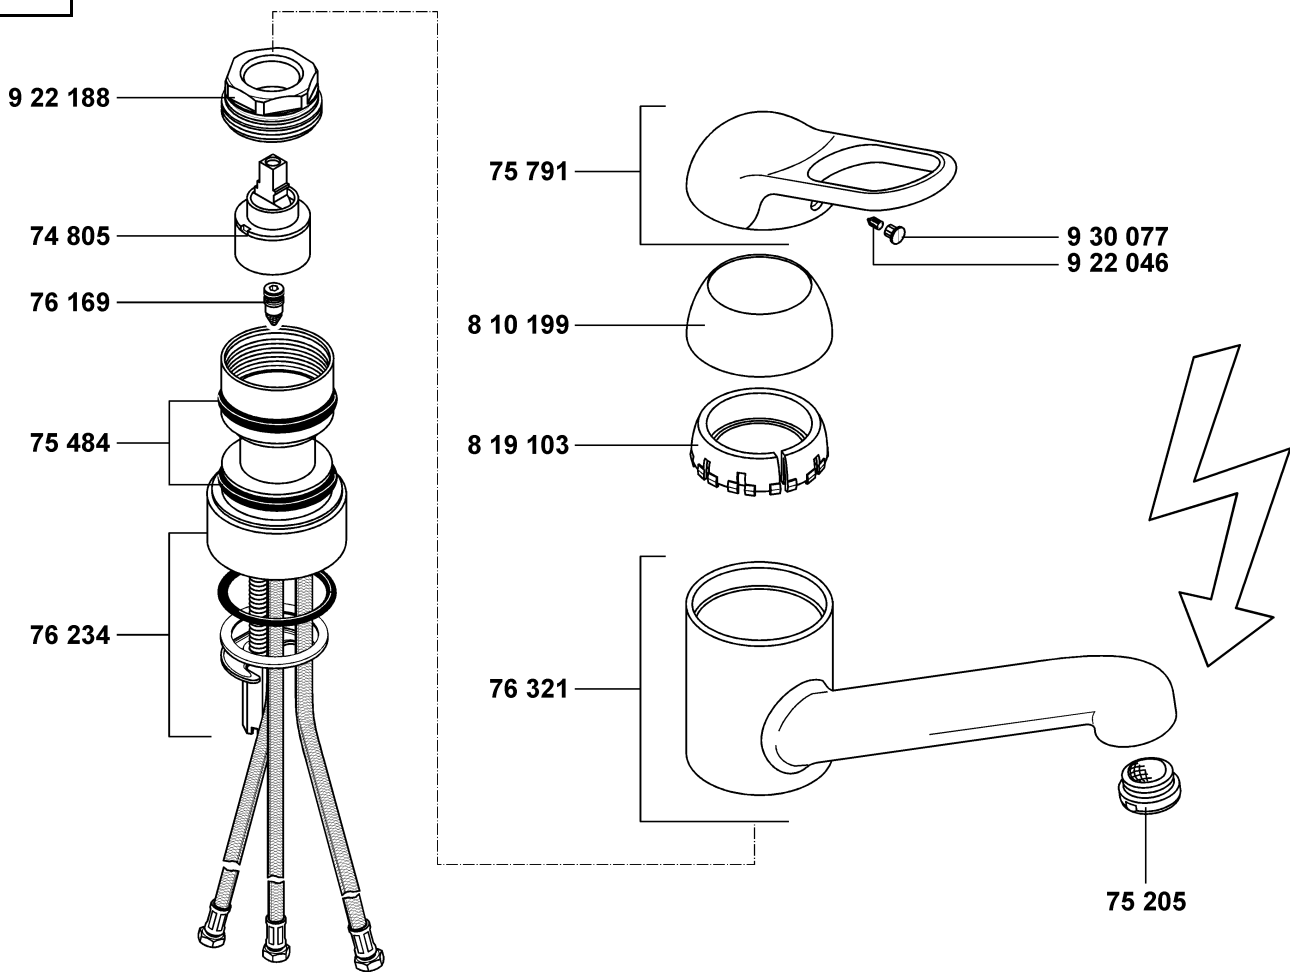

ZA3377462

33774	Spültisch-Einhandmischer DN 10	single lever sink mixer DN 10	ééngreeps gootsteenmengkraan 3/8"
75 484	Dichtungssatz	sealing set	set dichtingen
75 605	Kartusche	cartridge	cartouche
75 791	Hebel, KLUDI TRENDO	lever for KLUDI TRENDO	greep voor KLUDI TRENDO
75 792	Gussauslauf	cased spout	gegoten uitloop
76 234	Befestigungssatz	assembling set	bevestigingsset
76 416	Cascade-Strahlregler M 24 x 1/A	Cascade-flow straightener M 24 x 1/A	cascade straalbreker M 24 x 1/A
810 199	Abdeckkappe	cover cap	afdekkap
819 103	Klemmstück	clamping piece	klemstuk
922 046	Gewindestift	threading lathe	inbus schroef
922 188	Spannschraube	screw	spanschroef
930 077	Markierungsstopfen	red/blue insert	markeringsstop

KLUDI TRENDO

33775

ZA3377562

33775

Spültisch-Einhandmischer DN 10

single lever sink mixer DN 10

ééngreeps gootsteenmengkraan 3/8"

74 805 Steuereinheit K35
 75 205 Strahlregler M 24 x 1
 75 484 Dichtungssatz
 75 791 Hebel, KLUDI TRENDO
 76 169 Durchflussbegrenzer
 76 234 Befestigungssatz
 76 321 Gussauslauf ND
 810 199 Abdeckkappe
 819 103 Klemmstück
 922 046 Gewindestift
 922 188 Spanschraube
 930 077 Markierungsstopfen

cartridge K35
 flow straightener M 24 x 1
 sealing set
 lever for KLUDI TRENDO
 flow restrictor
 assembling set
 casted spout ND
 cover cap
 clamping piece
 threading lathe
 screw
 red/blue insert

cartouche K35
 straalbreker M 24 x 1
 set dichtingen
 greep voor KLUDI TRENDO
 doorstroombegrenzer
 bevestigingsset
 gegoten uitloop ND
 afdekkap
 klemstuk
 inbus schroef
 spanschroef
 markeringsstop

sealing set
cartridge
limited extension
lever for KLUDI TRENDO
cased spout
Cascade-flow straightener M 24 x 1/A
assembling set
threaded shaft
cover cap
clamping piece
threading lathe
screw
red/blue insert