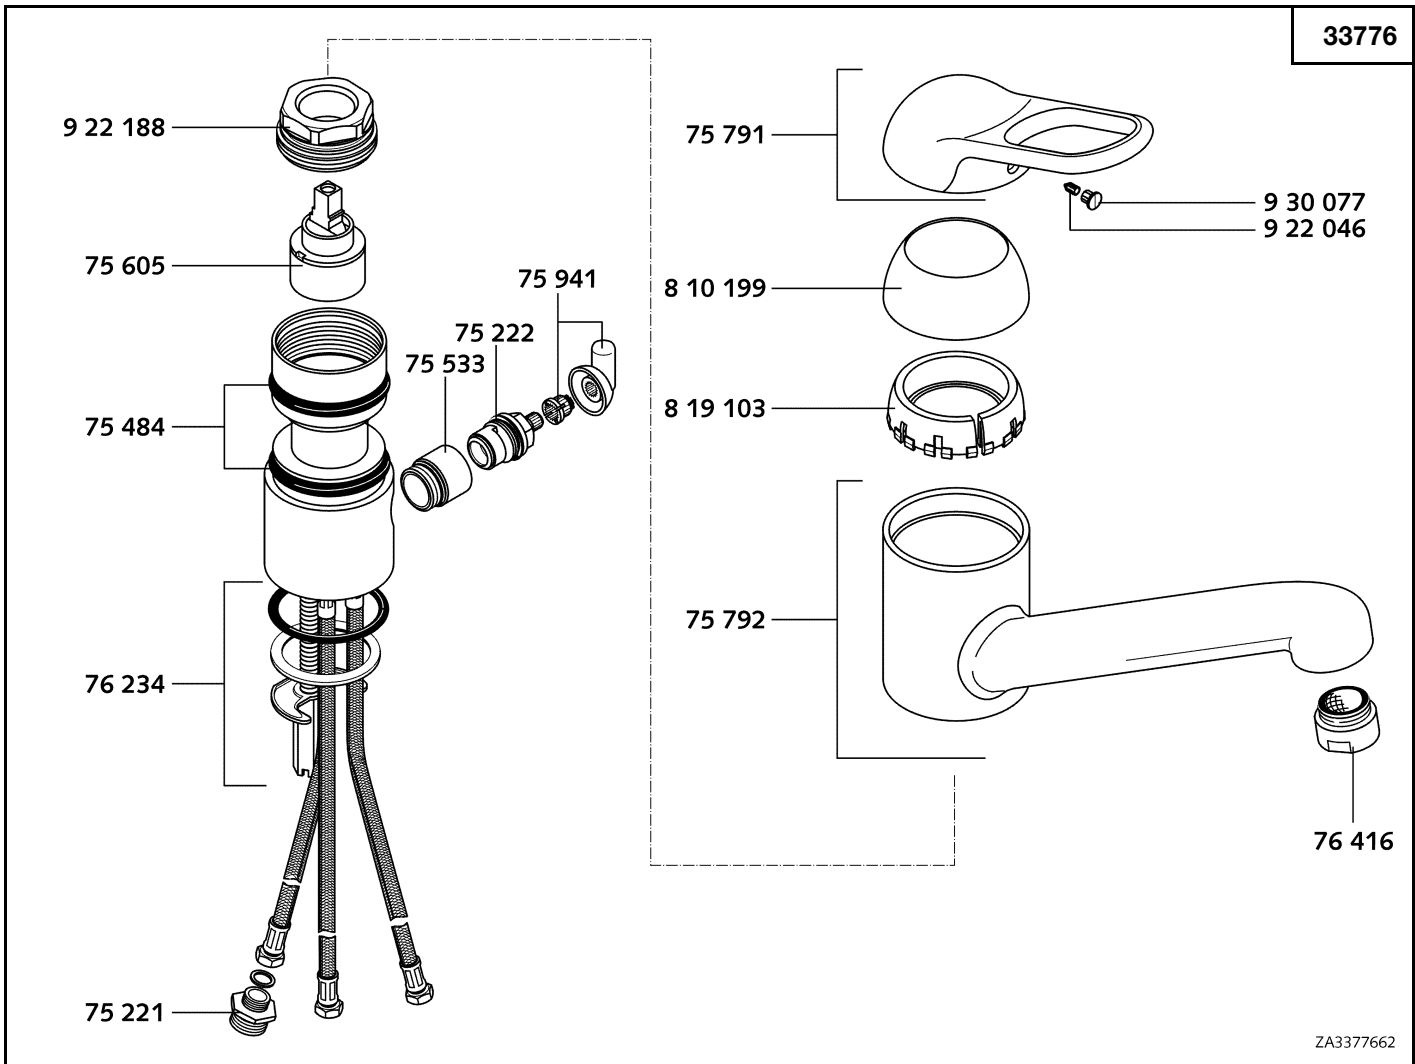

ZA3377462

33774	Spültisch-Einhandmischer DN 10	single lever sink mixer DN 10	ééngreeps gootsteenmengkraan 3/8"
75 484	Dichtungssatz	sealing set	set dichtingen
75 605	Kartusche	cartridge	cartouche
75 791	Hebel, KLUDI TRENDO	lever for KLUDI TRENDO	greep voor KLUDI TRENDO
75 792	Gussauslauf	cased spout	gegoten uitloop
76 234	Befestigungssatz	assembling set	bevestigingsset
76 416	Cascade-Strahlregler M 24 x 1/A	Cascade-flow straightener M 24 x 1/A	cascade straalbreker M 24 x 1/A
810 199	Abdeckkappe	cover cap	afdekkap
819 103	Klemmstück	clamping piece	klemstuk
922 046	Gewindestift	threading lathe	inbus schroef
922 188	Spannschraube	screw	spanschroef
930 077	Markierungsstopfen	red/blue insert	markeringsstop

KLUDI TRENDO

33775

ZA3377562

33775

Spültisch-Einhandmischer DN 10

single lever sink mixer DN 10

ééngreeps gootsteenmengkraan 3/8"

74 805 Steuereinheit K35
 75 205 Strahlregler M 24 x 1
 75 484 Dichtungssatz
 75 791 Hebel, KLUDI TRENDO
 76 169 Durchflussbegrenzer
 76 234 Befestigungssatz
 76 321 Gussauslauf ND
 810 199 Abdeckkappe
 819 103 Klemmstück
 922 046 Gewindestift
 922 188 Spanschraube
 930 077 Markierungsstopfen

cartridge K35
 flow straightener M 24 x 1
 sealing set
 lever for KLUDI TRENDO
 flow restrictor
 assembling set
 casted spout ND
 cover cap
 clamping piece
 threading lathe
 screw
 red/blue insert

cartouche K35
 straalbreker M 24 x 1
 set dichtingen
 greep voor KLUDI TRENDO
 doorstroombegrenzer
 bevestigingsset
 gegoten uitloop ND
 afdekkap
 klemstuk
 inbus schroef
 spanschroef
 markeringsstop

sealing set
cartridge
limited extension
lever for KLUDI TRENDO
cased spout
Cascade-flow straightener M 24 x 1/A
assembling set
threaded shaft
cover cap
clamping piece
threading lathe
screw
red/blue insert