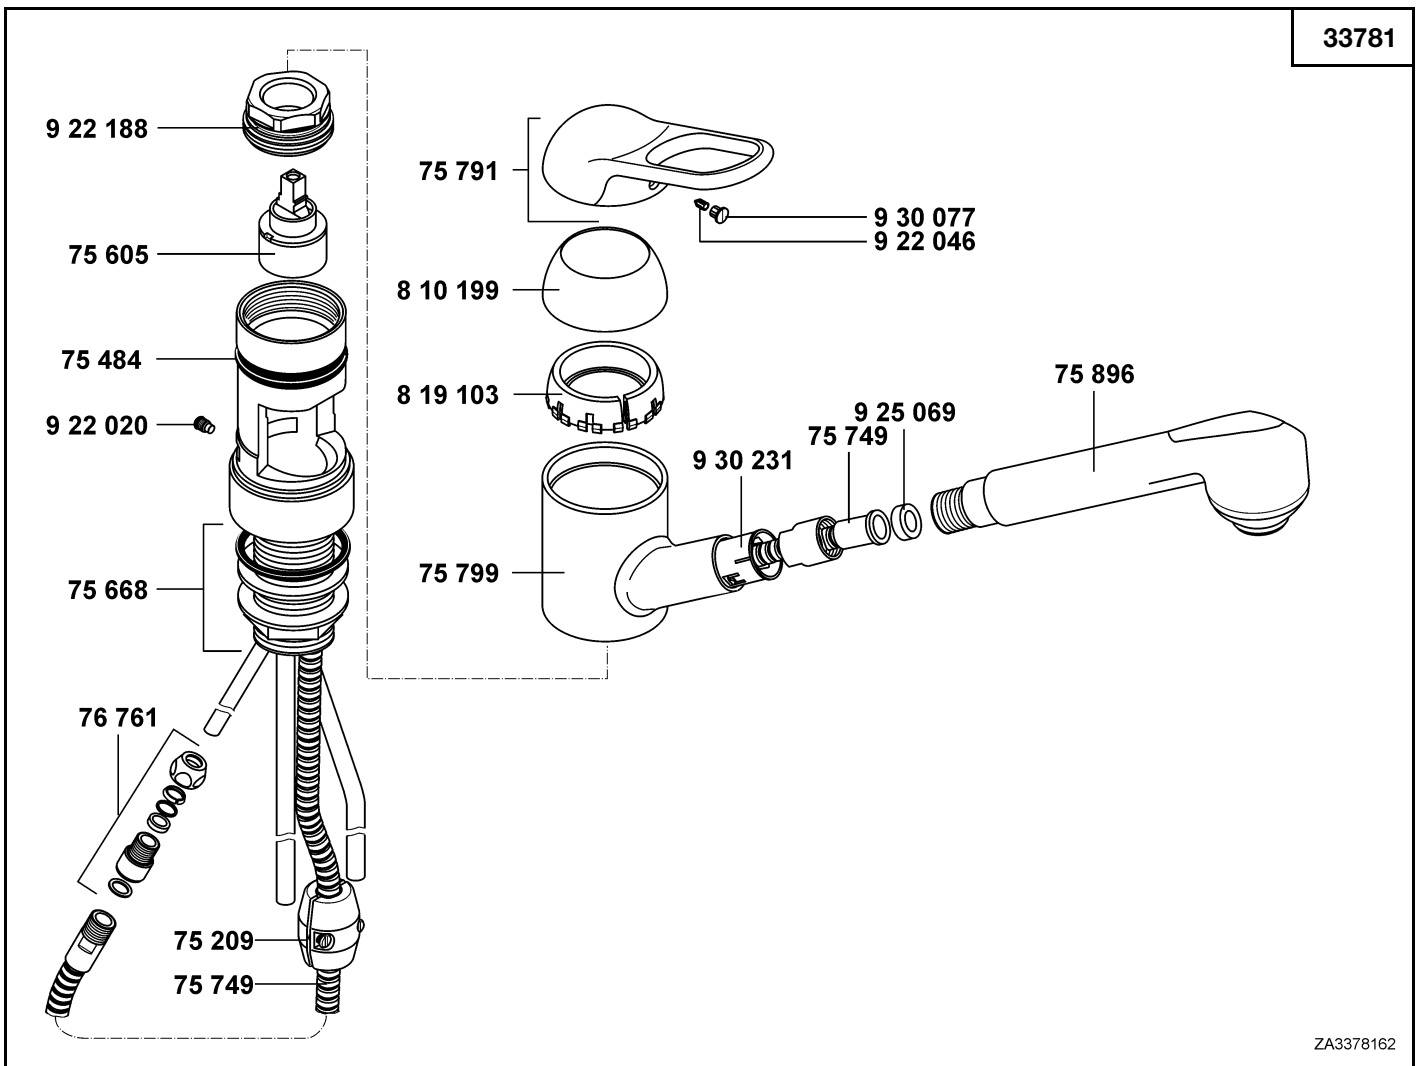

KLUDI TRENDO

33779

A_3377962

33779

Spültisch-Multi-Bajonett-Einhandmischer DN 10

- 75 222 Multi-Oberteil
- 75 484 Dichtungssatz
- 75 533 Multiadapter
- 75 605 Kartusche
- 75 791 Hebel, KLUDI TRENDO
- 75 792 Gussauslauf
- 75 917 Anschlussverschraubung
- 75 941 Umstellgriff
- 76 416 Cascade-Strahlregler M 24 x 1/A
- 76 649 Befestigungssatz
- 77 628 Gewindeschaft
- 810 199 Abdeckkappe
- 819 103 Klemmstück
- 922 046 Gewindestift
- 922 188 Spanschraube
- 930 077 Markierungsstopfen

sink-multi-bayonette-single-lever mixer DN 10

- Multi-valve sealing set
- Multi-adapter cartridge
- lever for KLUDI TRENDO
- cased spout
- connecting screw
- lever for diverter
- Cascade-flow straightener M 24 x 1/A
- assembling set
- threaded shaft
- cover cap
- clamping piece
- threading lathe screw
- red/blue insert

ééngreeps gootsteenmengkraan Bajonet met Multi-aansluiting 3/8"

- Multi bovendeeel set dichtingen
- Multi adapter cartouche
- greep voor KLUDI TRENDO
- gegoten uitloop
- aansluitkoppeling
- omstelgreep
- cascade straalbreker M 24 x 1/A
- bevestigingsset
- Draatschacht
- afdekkap
- klemstuk
- inbus schroef
- spanschroef
- markeringsstop