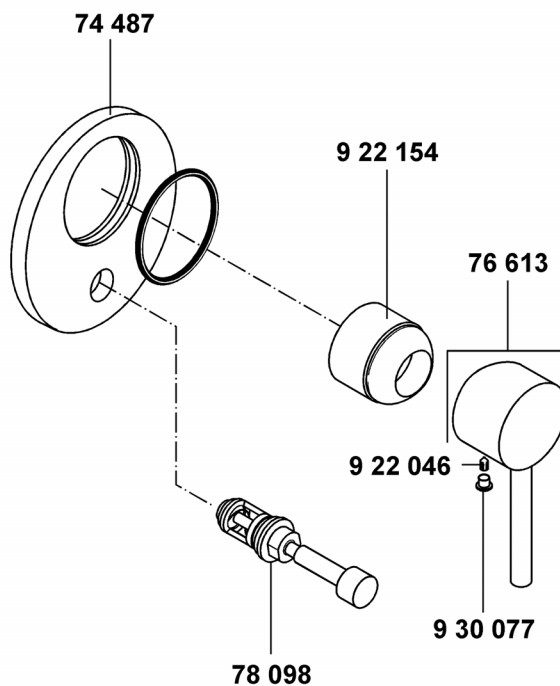

cartouche
spanschroef

KLUDI BOZZ

38691

A_3869176

38691	Wannenfüll- und Brause- Einhandmischer DN 15	single lever bath- and shower mixer DN 15	ééngreeps bad-/douchemengkraan 1/2"
74 218	Rosette	wall flange	rozet
74 638	autom. Umstellung KLUDI BOZZ	automatic diverter KLUDI BOZZ	autom. omstelling KLUDI BOZZ
75 335	Wandarmaturanschluss	wall-fitting connection	wandmengkraan aansluiting
75 425	Luftsprudler M 24 x 1/C	aerator M 24 x 1/C	perlator M 24 x 1/C
75 512	Brauseanschlussnippel	shower nipple	douche-aansluitnippel
75 605	Kartusche	cartridge	cartouche
76 551	S-Anschluss mit Schalldämpfer	S-connection with sound absorber	wastafel lagedrukmengkraan 1/2"
76 613	Hebel, KLUDI BOZZ	lever, KLUDI BOZZ	hendel, KLUDI BOZZ
823 115	Spannschraube	screw	spanschroef
922 046	Gewindestift	threading lathe	inbus schroef
930 077	Markierungsstopfen	red/blue insert	markeringsstop
930 186	Abdeckkappe	cover cap	afdekkap