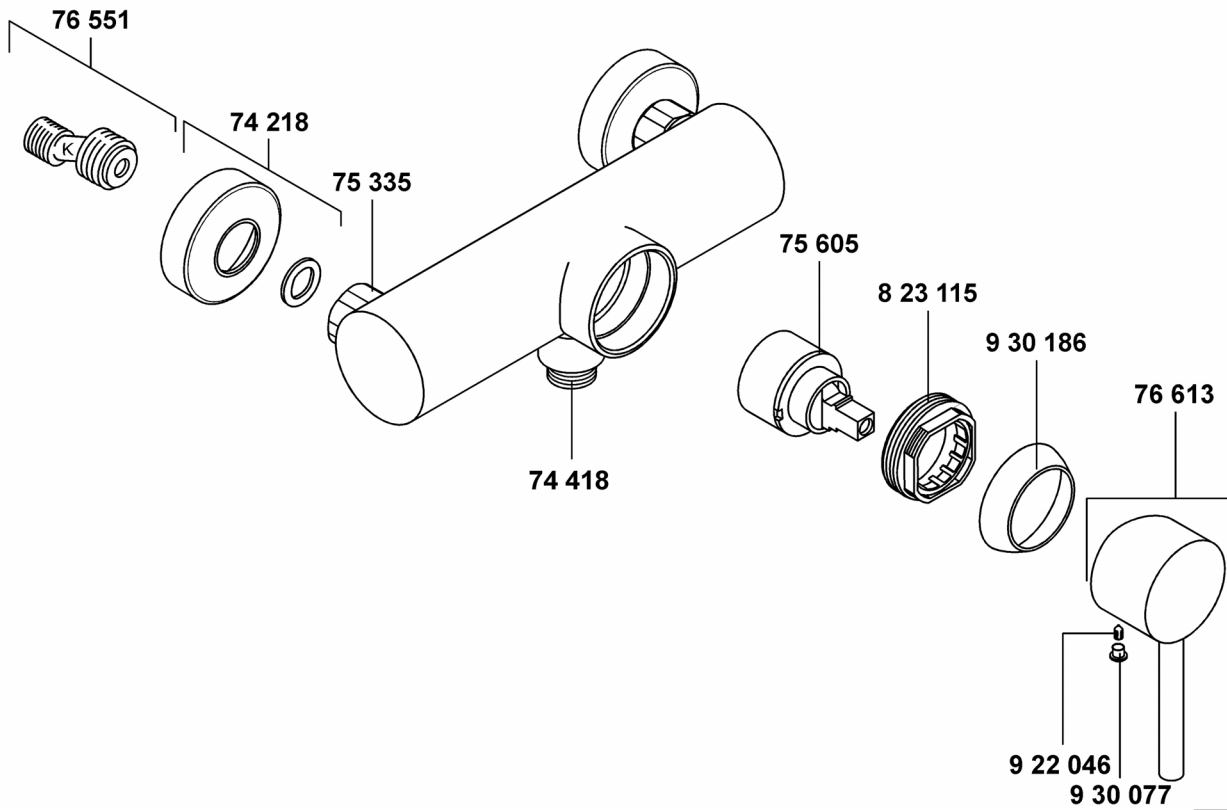

KLUDI BOZZ

38831

A_3883176

38831	Brause-Einhandmischer DN 15	single lever shower mixer DN 15	ééngreeps douchemengkraan 1/2"
74 218	Rosette	wall flange	rozet
74 418	Brauseanschlussnippel	shower nipple	douche-aansluitnippel
75 335	Wandarmaturanschluss	wall-fitting connection	wandmengkraan aansluiting
75 605	Kartusche	cartridge	cartouche
76 551	S-Anschluss mit Schalldämpfer	S-connection with sound absorber	wastafel lagedrukmengkraan 1/2"
76 613	Hebel, KLUDI BOZZ	lever, KLUDI BOZZ	hendel, KLUDI BOZZ
8 23 115	Spannschraube	screw	spanschroef
9 22 046	Gewindestift	threading lathe	inbus schroef
9 30 077	Markierungsstopfen	red/blue insert	markeringsstop
9 30 186	Abdeckkappe	cover cap	afdekkap