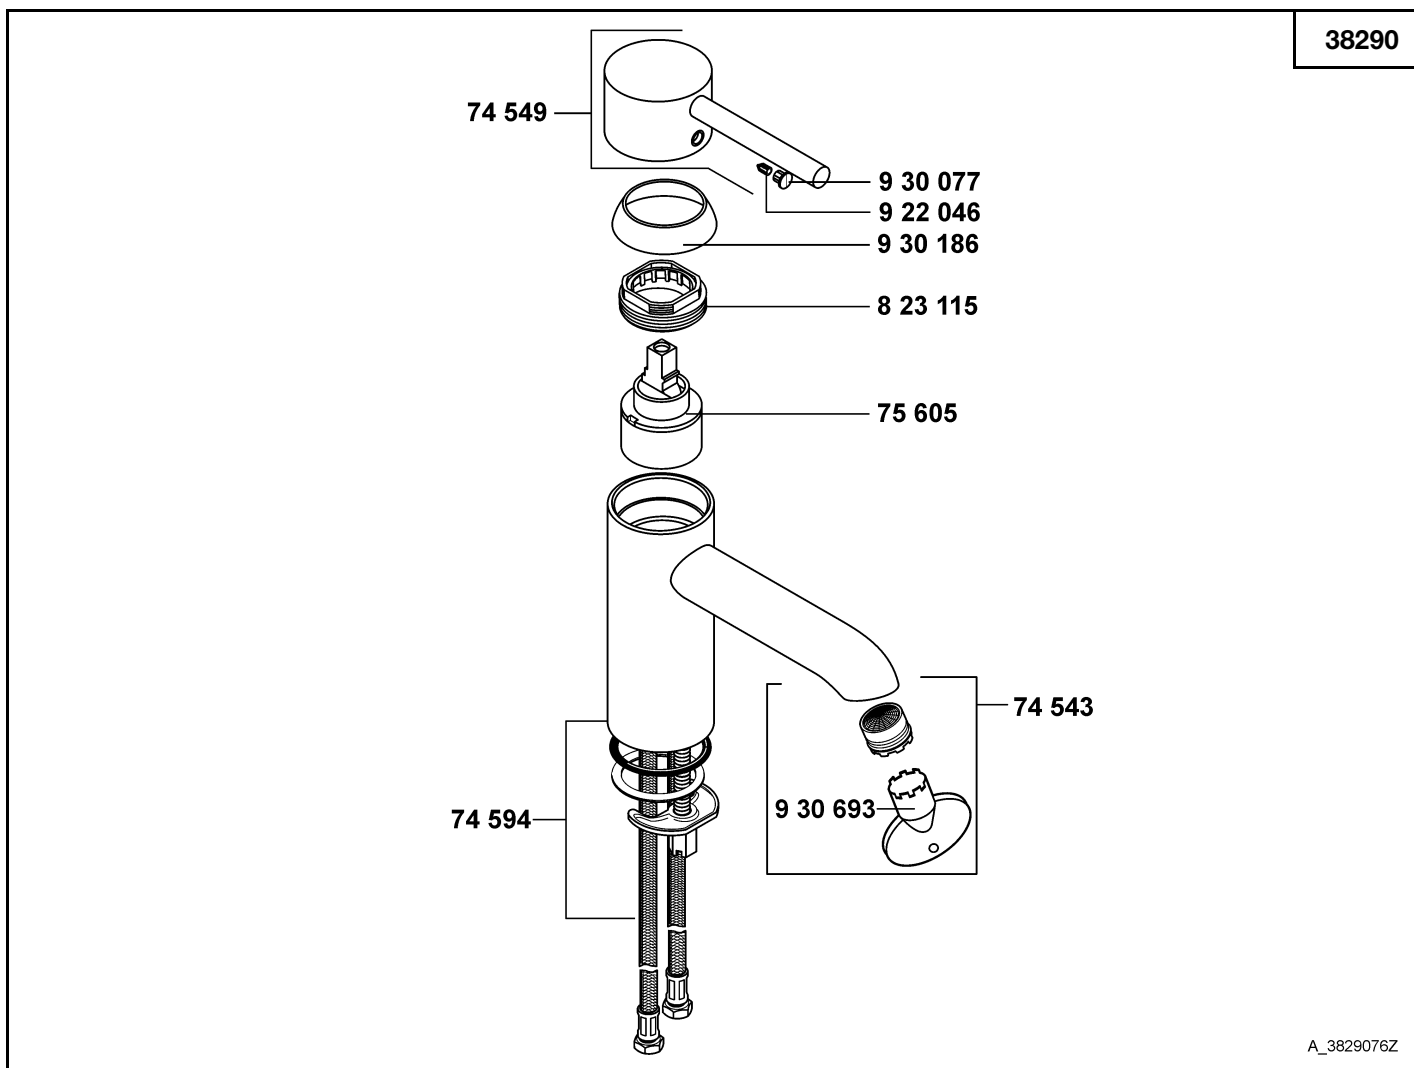

38290

A_3829076Z

38290	Waschtisch-Einhandmischer DN 15	single lever basin mixer DN 15	ééngreeps wastafelmengkraan 1/2"
	74 543 Cache-Strahlregler M 16,5 x 1 - 5 l/min	Cache jet-spray regulator M 16,5 x 1 - 5l/min	Cache straalbreker M 16,5 x 1 - 5l/min
	74 549 Hebel, KLUDI BOZZ	lever, KLUDI BOZZ	hendel, KLUDI BOZZ
	74 594 Befestigungssatz	assembling set	bevestigingsset
	75 605 Kartusche	cartridge	cartouche
	823 115 Spannschraube	screw	spanschroef
	922 046 Gewindestift	threading lathe	inbus schroef
	930 077 Markierungsstopfen	red/blue insert	markeringsstop
	930 186 Abdeckkappe	cover cap	afdekkap
	930 693 Schlüssel für Strahlregler	key for aerator	sleutel voor straalbreker