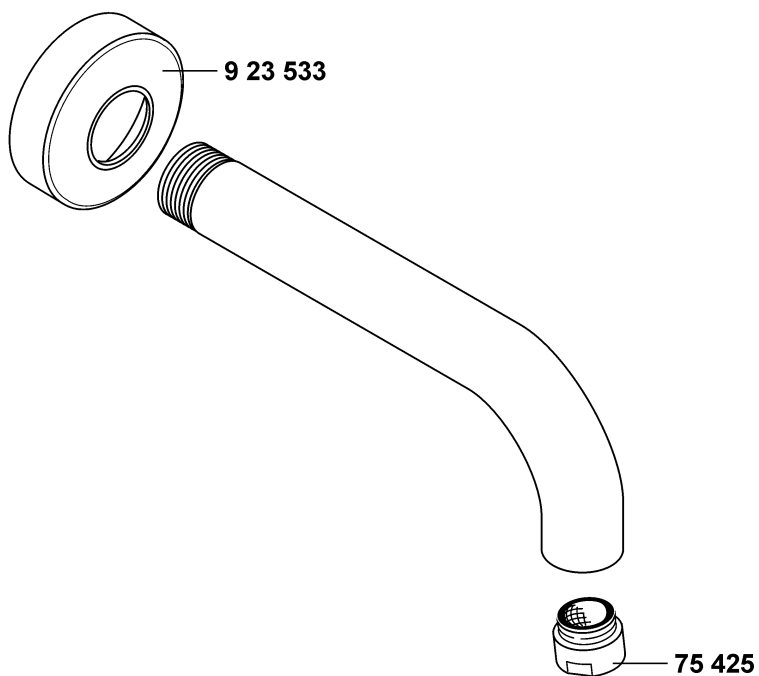

38505

A_3850500

38505	Wanneneinlauf DN 20	wall spout DN 20	baduitloop 3/4"
	75 425 Luftsprudler M 24 x 1/C 923 533 Rosette	aerator M 24 x 1/C wall flange	perlator M 24 x 1/C rozet