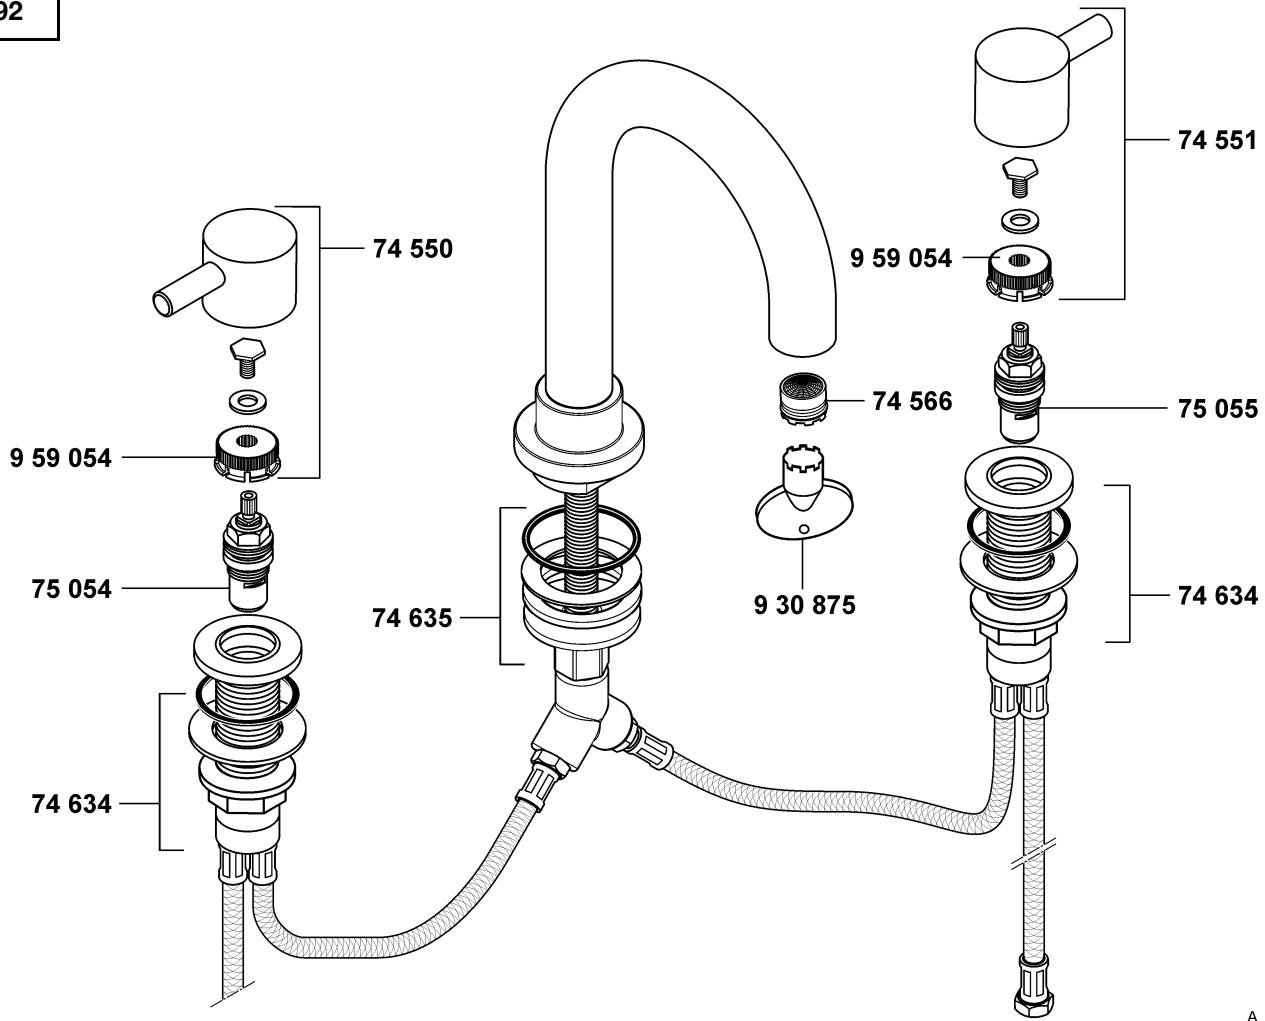

KLUDI BOZZ

38392

A_3839276

38392

Dreiloch-Waschtischarmatur DN 15

74 550 Griff, KLUDI BOZZ
74 551 Griff, KLUDI BOZZ
74 566 Cache-Strahlregler M 21,5 x 1 - 5 l/min

74 634 Befestigungssatz
74 635 Befestigungssatz
75 054 Keramik-Oberteil G 1/2, 90°
75 055 Keramik-Oberteil G 1/2, 90°
930 875 Schlüssel für Strahlregler
959 054 Rastbuchse

three hole basin mixer DN 15

handle, KLUDI BOZZ
handle, KLUDI BOZZ
Cache jet-spray regulator M 21,5 x 1 -
5l/min

assembling set
assembling set
ceramic headpart G 1/2, 90°
ceramic headpart G 1/2, 90°
key for aerator
insert

3-gats wastafelmengkraan 1/2"

greep, KLUDI BOZZ
greep, KLUDI BOZZ
Cache straalbreker M 21,5 x 1 - 5l/min

bevestigingsset
bevestigingsset
keramisch bovendeel G 1/2, 90°
keramisch bovendeel G 1/2, 90°
sleutel voor straalbreker
klemnok