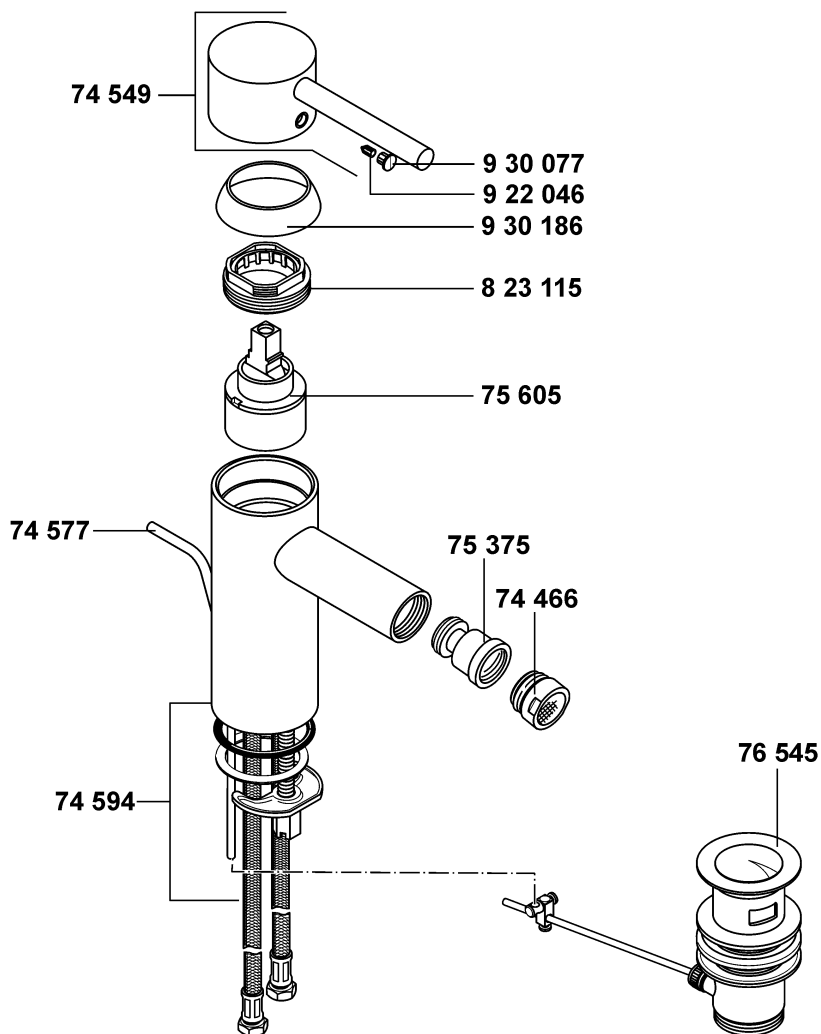

A_3853376Z

38533

Bidet-Einhandmischer DN 15

bidet-single lever mixer DN 15

ééngreeps bidetmengkraan 1/2"

- 74 466 Luftsprudler M 24 x 1 - 6 l/min
- 74 549 Hebel, KLUDI BOZZ
- 74 577 Zugstange
- 74 594 Befestigungssatz
- 75 375 Kugelgelenk
- 75 605 Kartusche
- 76 545 Ablaufgarnitur
- 823 115 Spannschraube
- 922 046 Gewindestift
- 930 077 Markierungsstopfen
- 930 186 Abdeckkappe

- aerator M 24 x 1 - 6 l/min
- lever, KLUDI BOZZ
- lift rod
- assembling set
- ball joint
- cartridge
- pop up waste
- screw
- threading lathe
- red/blue insert
- cover cap

- perlator M 24 x 1 - 6 l/min
- hendel, KLUDI BOZZ
- trekstang
- bevestigingsset
- kogelgewricht
- cartouche
- afvoergarnituur
- spanschroef
- inbus schroef
- markeringsstop
- afdekkap