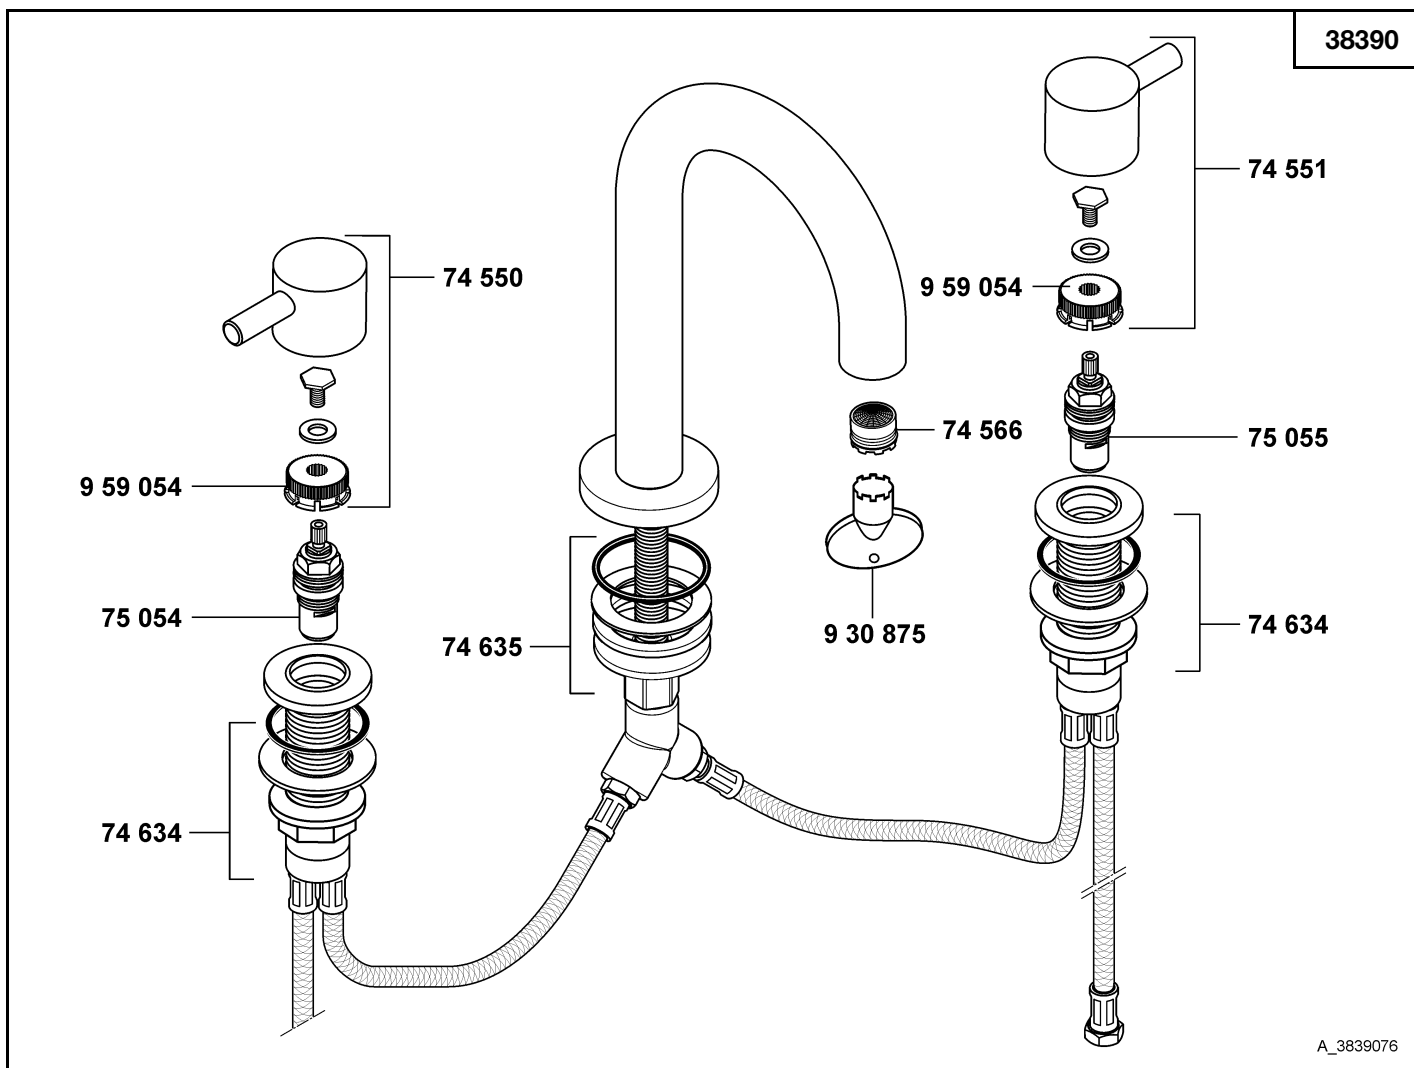

38390

A_3839076

38390	Dreiloch-Waschtischarmatur DN 15	three hole basin mixer DN 15	3-gats wastafelmengkraan 1/2"
	74 550 Griff, KLUDI BOZZ	handle, KLUDI BOZZ	greep, KLUDI BOZZ
	74 551 Griff, KLUDI BOZZ	handle, KLUDI BOZZ	greep, KLUDI BOZZ
	74 566 Cache-Strahlregler M 21,5 x 1 - 5 l/min	Cache jet-spray regulator M 21,5 x 1 - 5l/min	Cache straalbreker M 21,5 x 1 - 5l/min
	74 634 Befestigungssatz	assembling set	bevestigingsset
	74 635 Befestigungssatz	assembling set	bevestigingsset
	75 054 Keramik-Oberteil G 1/2, 90°	ceramic headpart G 1/2, 90°	keramisch bovendeel G 1/2, 90°
	75 055 Keramik-Oberteil G 1/2, 90°	ceramic headpart G 1/2, 90°	keramisch bovendeel G 1/2, 90°
	930 875 Schlüssel für Strahlregler	key for aerator	sleutel voor straalbreker
	959 054 Rastbuchse	insert	klemnok