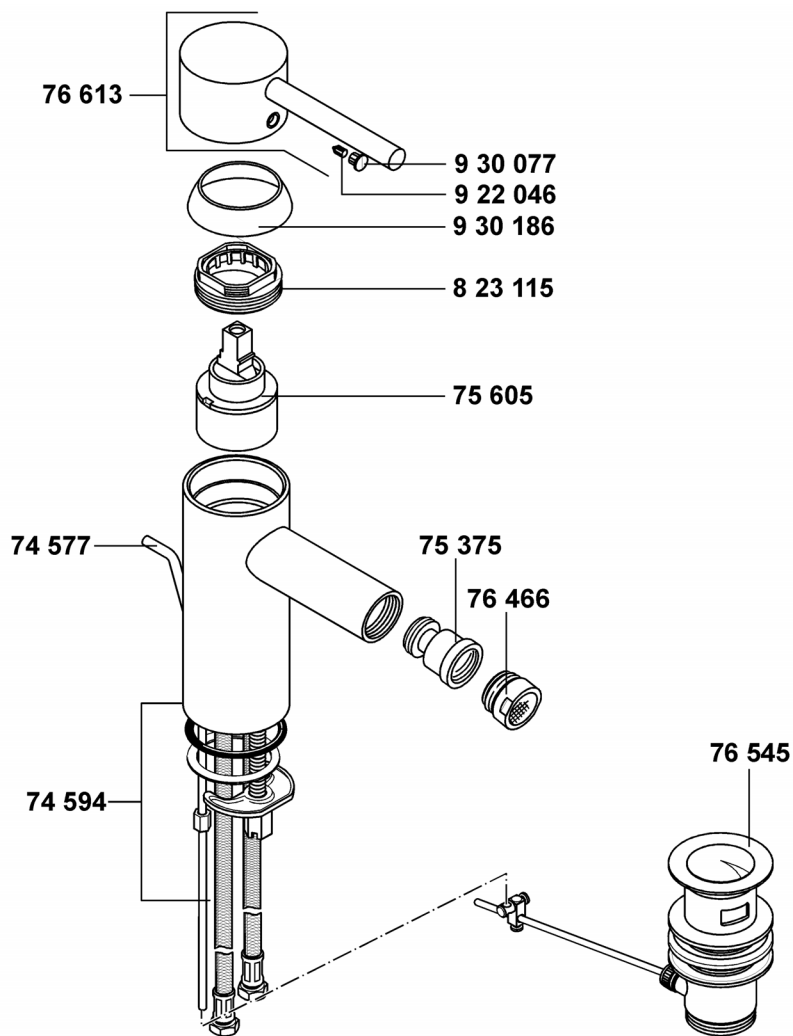

A_3853376

38533	Bidet-Einhandmischer DN 10	bidet mixer DN 10	bidetmengkraan 3/8"
	74 466 Luftsprudler M 24 x 1 - 6 l/min	aerator M 24 x 1 - 6 l/min	perlator M 24 x 1 - 6 l/min
	74 577 Zugstange	lift rod	trekstang
	74 594 Befestigungssatz	assembling set	bevestigingsset
	75 375 Kugelgelenk	ball joint	kogelgewricht
	75 605 Kartusche	cartridge	cartouche
	76 545 Ablaufgarnitur	pop up waste	afvoergarnituur
	76 613 Hebel, KLUDI BOZZ	lever, KLUDI BOZZ	hendel, KLUDI BOZZ
	823 115 Spannschraube	screw	spanschroef
	922 046 Gewindestift	threading lathe	inbus schroef
	930 077 Markierungsstopfen	red/blue insert	markeringsstop
	930 186 Abdeckkappe	cover cap	afdekkap