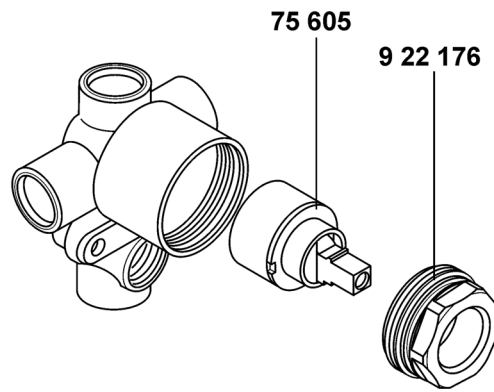

38 624Z

A_38624Z

38 624Z

Unterputz-Wannenfüll- und
Brausekörper DN 15

concealed bath/shower mixer DN 15

inbouwdeel bad-/douchemengkraan

75 605 Kartusche
922 176 Spanschraube

cartridge
screw

cartouche
spanschroef