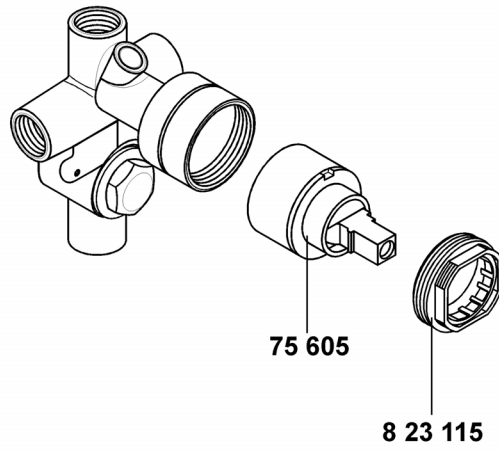

KLUDI BOZZ

38391	Waschtischarmatur DN 10	basin mixer DN 10	wastafelmengkraan 3/8"
	74 490 Cache-Strahlregler M 21,5 x 1	Cache jet-spray regulator M 21,5 x 1	Cache straalbreker M 21,5 x 1
	74 587 Zugstange geteilt	lift rod, separated	trekstang, gedeeld
	74 634 Befestigungssatz	assembling set	bevestigingsset
	74 636 Befestigungssatz	assembling set	bevestigingsset
	74 821 Griff, KLUDI BOZZ	handle, KLUDI BOZZ	greep, KLUDI BOZZ
	75 054 Keramik-Oberteil G 1/2, 90°	ceramic headpart G 1/2, 90°	keramisch bovendeel G 1/2, 90°
	75 055 Keramik-Oberteil G 1/2, 90°	ceramic headpart G 1/2, 90°	keramisch bovendeel G 1/2, 90°
	76 545 Ablaufgarnitur	pop up waste	afvoergarnituur
	930 875 Schlüssel für Strahlregler	key for aerator	sleutel voor straalbreker
	959 054 Rastbuchse	insert	klemnok

38505

A_3850500

38505	Wanneneinlauf DN 20	wall spout DN 20	baduitloop 3/4"
	75 425 Luftsprudler M 24 x 1/C 923 533 Rosette	aerator M 24 x 1/C wall flange	perlator M 24 x 1/C rozet

A_3853376

38533	Bidet-Einhandmischer DN 10	bidet mixer DN 10	bidetmengkraan 3/8"
	74 466 Luftsprudler M 24 x 1 - 6 l/min	aerator M 24 x 1 - 6 l/min	perlator M 24 x 1 - 6 l/min
	74 577 Zugstange	lift rod	trekstang
	74 594 Befestigungssatz	assembling set	bevestigingsset
	75 375 Kugelgelenk	ball joint	kogelgewricht
	75 605 Kartusche	cartridge	cartouche
	76 545 Ablaufgarnitur	pop up waste	afvoergarnituur
	76 613 Hebel, KLUDI BOZZ	lever, KLUDI BOZZ	hendel, KLUDI BOZZ
	823 115 Spannschraube	screw	spanschroef
	922 046 Gewindestift	threading lathe	inbus schroef
	930 077 Markierungsstopfen	red/blue insert	markeringsstop
	930 186 Abdeckkappe	cover cap	afdekkap

A_3862000

38620

Unterputz-Einheitskörper DN 15

concealed bath/shower mixer DN 15

universeel inbouwdeel 1/2"

75 605 Kartusche
823 115 Spanschraube

cartridge
screw

cartouche
spanschroef