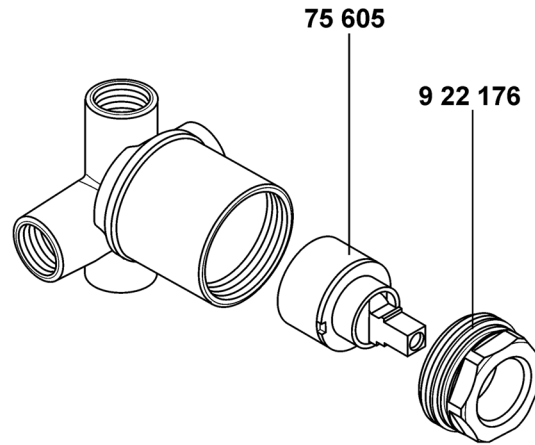

A_38826Z

38 826Z

Unterputz-Brausekörper DN 15

75 605 Kartusche
922 176 Spanschraube

concealed shower valve DN 15

cartridge
screw

inbouwdeel douchemengkraan

cartouche
spanschroef