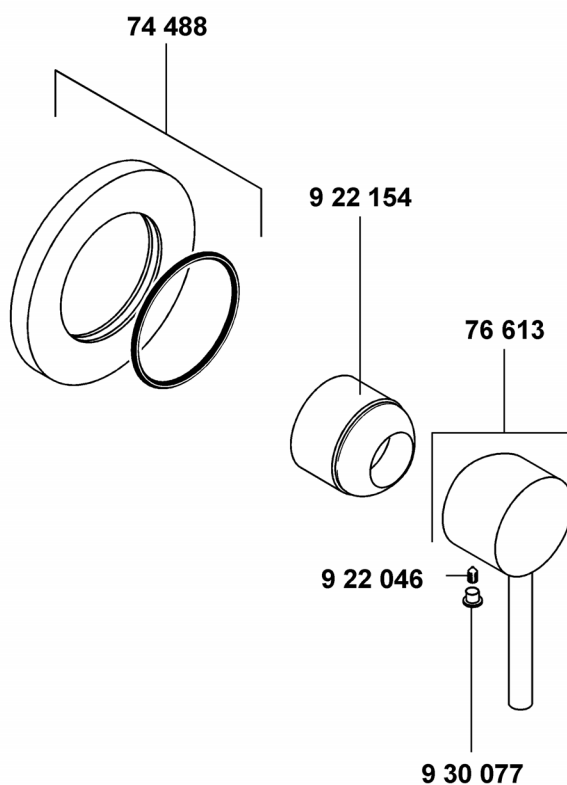

A_3892576

38925	Unterputz-Brause-Einhandmischer	concealed shower mixer	ééngreeps inbouw douchemengkraan
74 488	Rosette	wall flange	rozet
76 613	Hebel, KLUDI BOZZ	lever, KLUDI BOZZ	hendel, KLUDI BOZZ
922 046	Gewindestift	threading lathe	inbus schroef
922 154	Abdeckkappe	cover cap	afdekkap
930 077	Markierungsstopfen	red/blue insert	markeringsstop