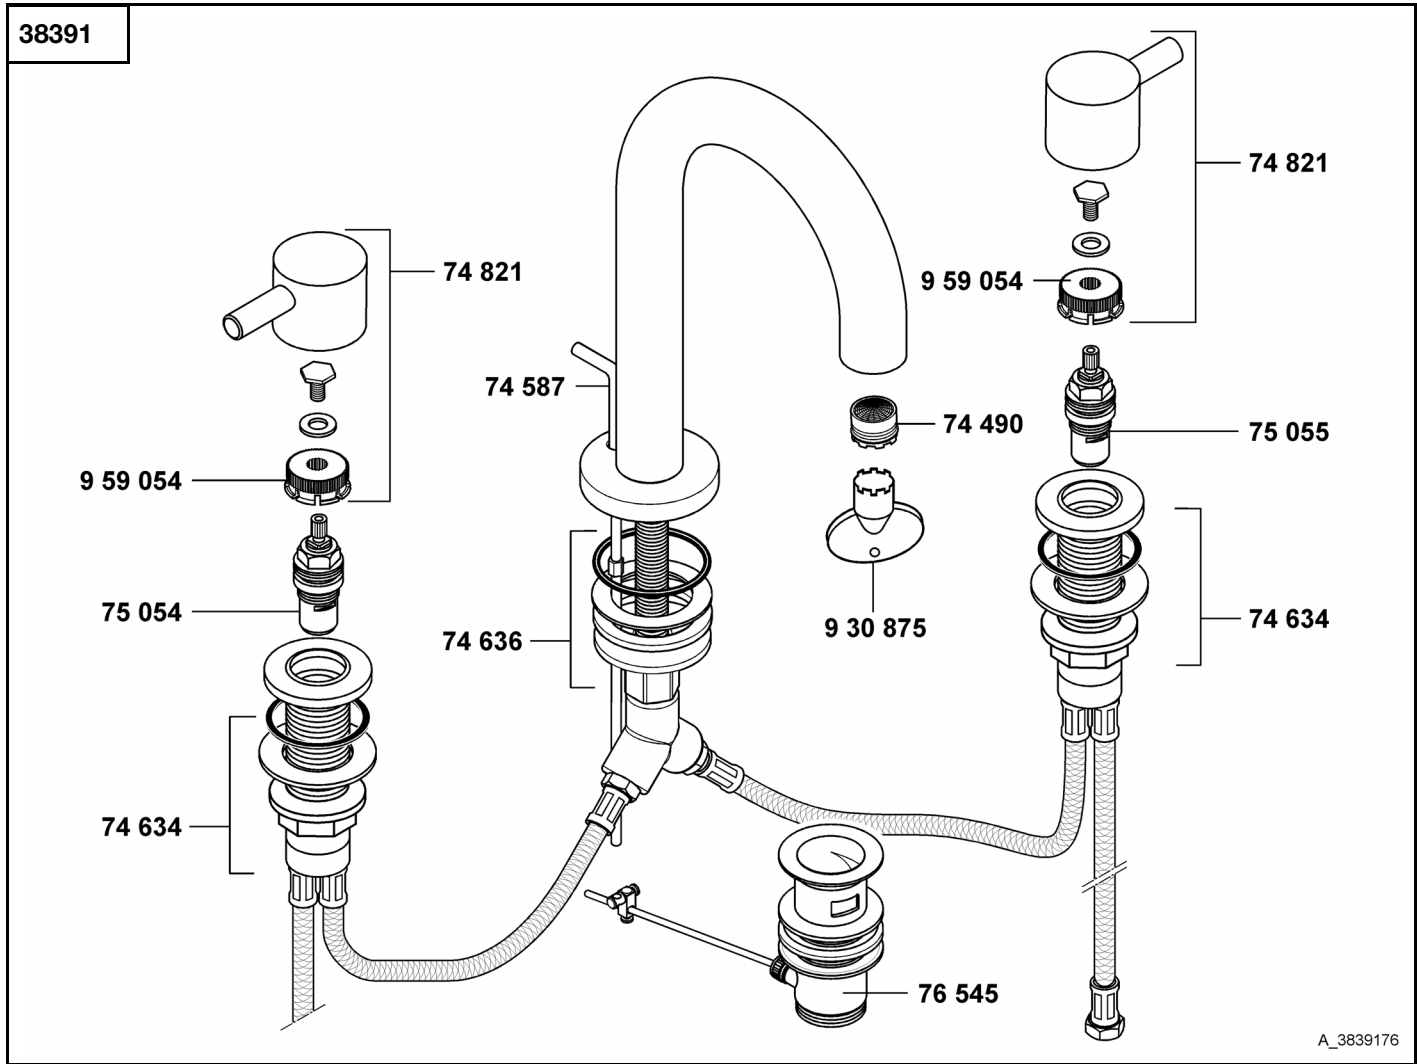

KLUDI BOZZ

38391	Waschtischarmatur DN 10	basin mixer DN 10	wastafelmengkraan 3/8"
	74 490 Cache-Strahlregler M 21,5 x 1	Cache jet-spray regulator M 21,5 x 1	Cache straalbreker M 21,5 x 1
	74 587 Zugstange geteilt	lift rod, separated	trekstang, gedeeld
	74 634 Befestigungssatz	assembling set	bevestigingsset
	74 636 Befestigungssatz	assembling set	bevestigingsset
	74 821 Griff, KLUDI BOZZ	handle, KLUDI BOZZ	greep, KLUDI BOZZ
	75 054 Keramik-Oberteil G 1/2, 90°	ceramic headpart G 1/2, 90°	keramisch bovendeel G 1/2, 90°
	75 055 Keramik-Oberteil G 1/2, 90°	ceramic headpart G 1/2, 90°	keramisch bovendeel G 1/2, 90°
	76 545 Ablaufgarnitur	pop up waste	afvoergarnituur
	930 875 Schlüssel für Strahlregler	key for aerator	sleutel voor straalbreker
	959 054 Rastbuchse	insert	klemnok