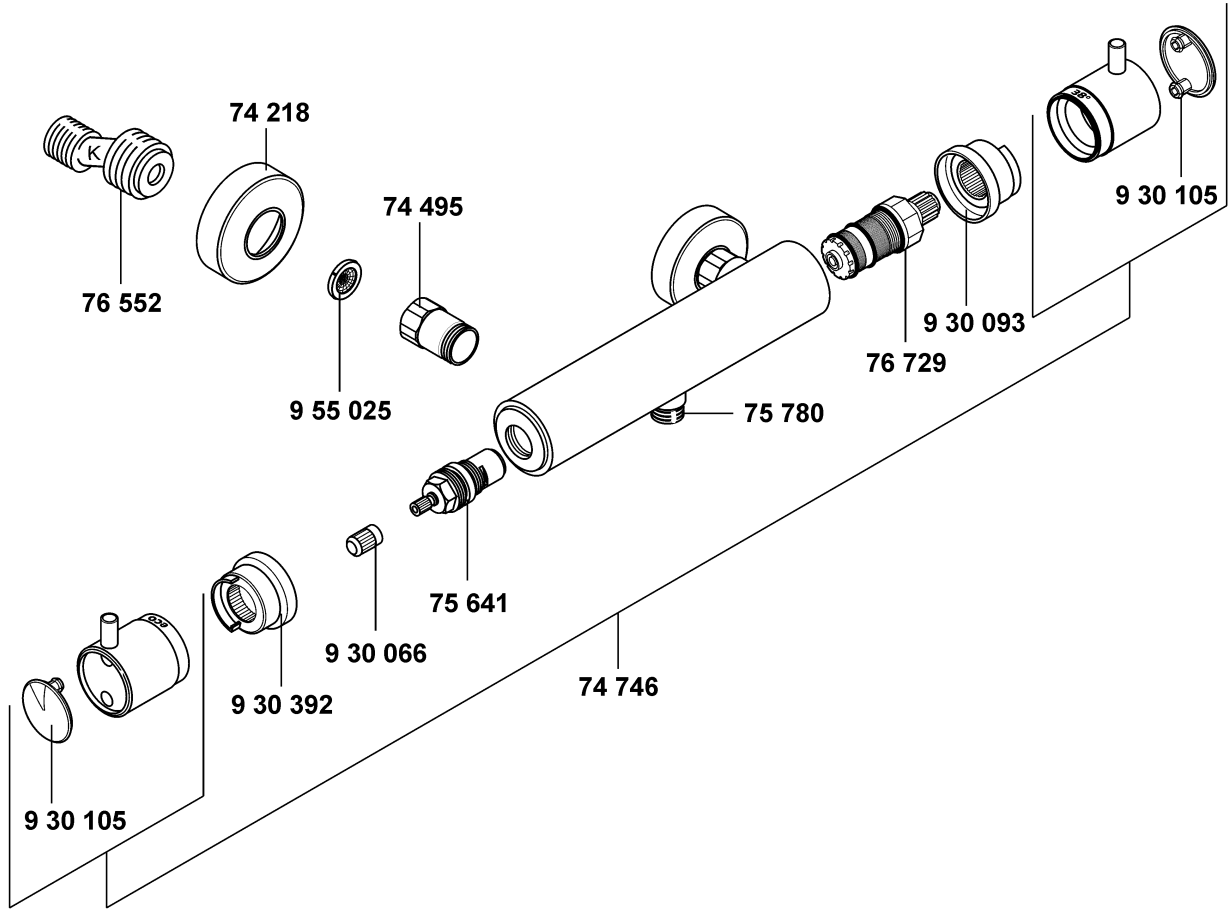

KLUDI BOZZ

35203

A_3520338

35203

Thermostat-Brausearmatur DN 15

thermostat-shower mixer DN 15

thermostatische douchemengkraan 1/2"

74 218 Rosette
74 495 Wandarmaturanschluss
74 746 Griffset
75 641 Keramik-Oberteil G 1/2, 180°
75 780 Brauseanschlussnippel
76 552 S-Anschluss
76 729 Temperaturregeleinheit
930 066 Riefenadapter
930 093 Justierbuchse
930 105 Abdeckkappe
930 392 Justierbuchse
955 025 Schmutzfangsieb

wall flange
wall-fitting connection
handle set
ceramic headpart G 1/2, 180°
shower nipple
S union
temperature control valve
rilled adapter
sleeve
cover cap
sleeve
dirt-catcher sieve

rozet
wandmengkraan aansluiting
grepenet
keramisch bovendeele G 1/2, 180°
douche-aansluitnippel
S-koppeling
temperatuurregeleenheid
adaptor met groef
blokkeringshuls
afdekkap
blokkeringshuls
vuilvangzeef