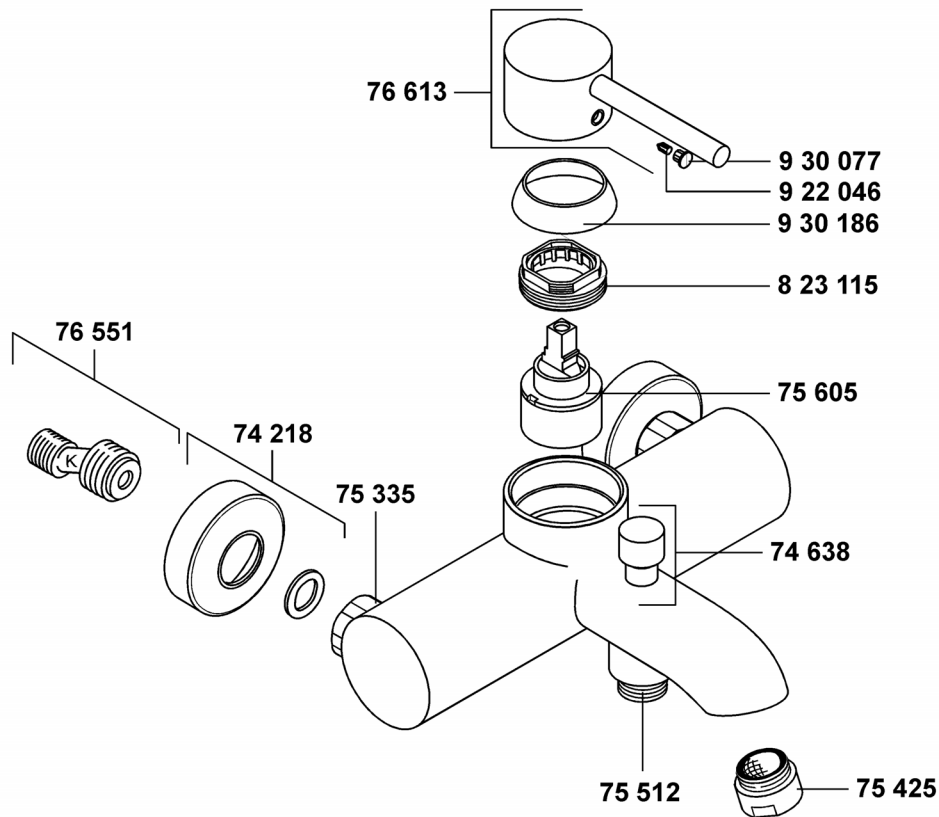

KLUDI BOZZ

38691

A_3869176

38691	Wannenfüll- und Brause- Einhandmischer DN 15	single lever bath- and shower mixer DN 15	ééngreeps bad-/douchemengkraan 1/2"
74 218	Rosette	wall flange	rozet
74 638	autom. Umstellung KLUDI BOZZ	automatic diverter KLUDI BOZZ	autom. omstelling KLUDI BOZZ
75 335	Wandarmaturanschluss	wall-fitting connection	wandmengkraan aansluiting
75 425	Luftsprudler M 24 x 1/C	aerator M 24 x 1/C	perlator M 24 x 1/C
75 512	Brauseanschlussnippel	shower nipple	douche-aansluitnippel
75 605	Kartusche	cartridge	cartouche
76 551	S-Anschluss mit Schalldämpfer	S-connection with sound absorber	wastafel lagedrukmengkraan 1/2"
76 613	Hebel, KLUDI BOZZ	lever, KLUDI BOZZ	hendel, KLUDI BOZZ
823 115	Spannschraube	screw	spanschroef
922 046	Gewindestift	threading lathe	inbus schroef
930 077	Markierungsstopfen	red/blue insert	markeringsstop
930 186	Abdeckkappe	cover cap	afdekkap