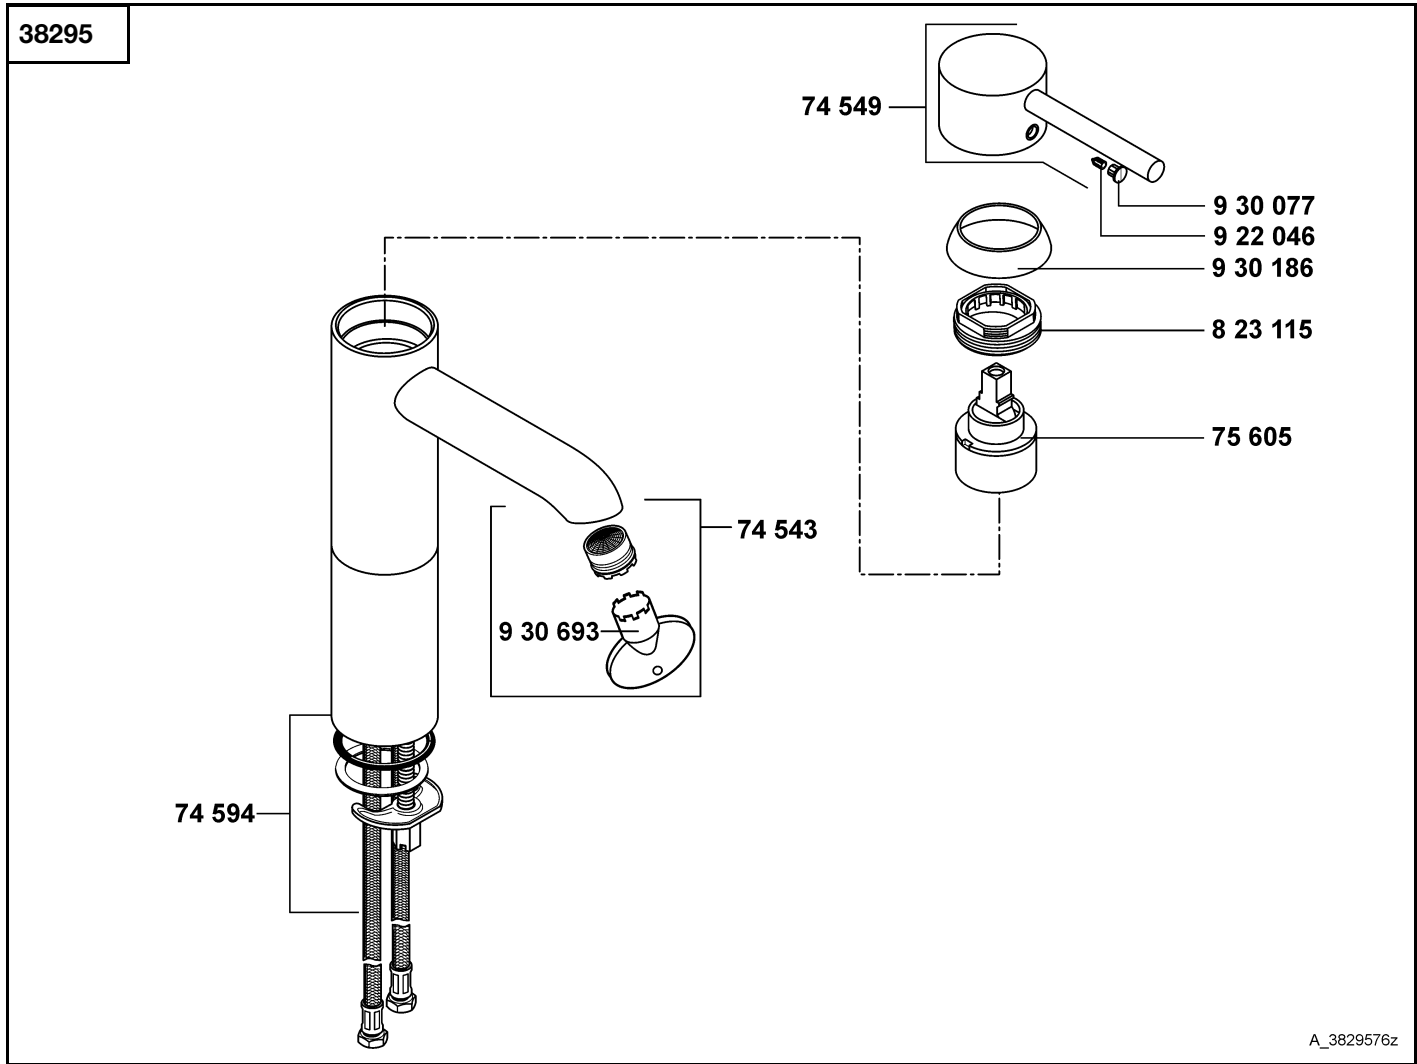

KLUDI BOZZ

A_3829576z

38295	Waschschüssel-Einhandmischer DN 15	single lever basin mixer DN 15	wastafel ééngreepsmengkraan 1/2"
	74 543 Cache-Strahlregler M 16,5 x 1 - 5 l/min	Cache jet-spray regulator M 16,5 x 1 - 5l/min	Cache straalbreker M 16,5 x 1 - 5l/min
	74 549 Hebel, KLUDI BOZZ	lever, KLUDI BOZZ	hendel, KLUDI BOZZ
	74 594 Befestigungssatz	assembling set	bevestigingsset
	75 605 Kartusche	cartridge	cartouche
	823 115 Spannschraube	screw	spanschroef
	922 046 Gewindestift	threading lathe	inbus schroef
	930 077 Markierungsstopfen	red/blue insert	markeringsstop
	930 186 Abdeckkappe	cover cap	afdekkap
	930 693 Schlüssel für Strahlregler	key for aerator	sleutel voor straalbreker