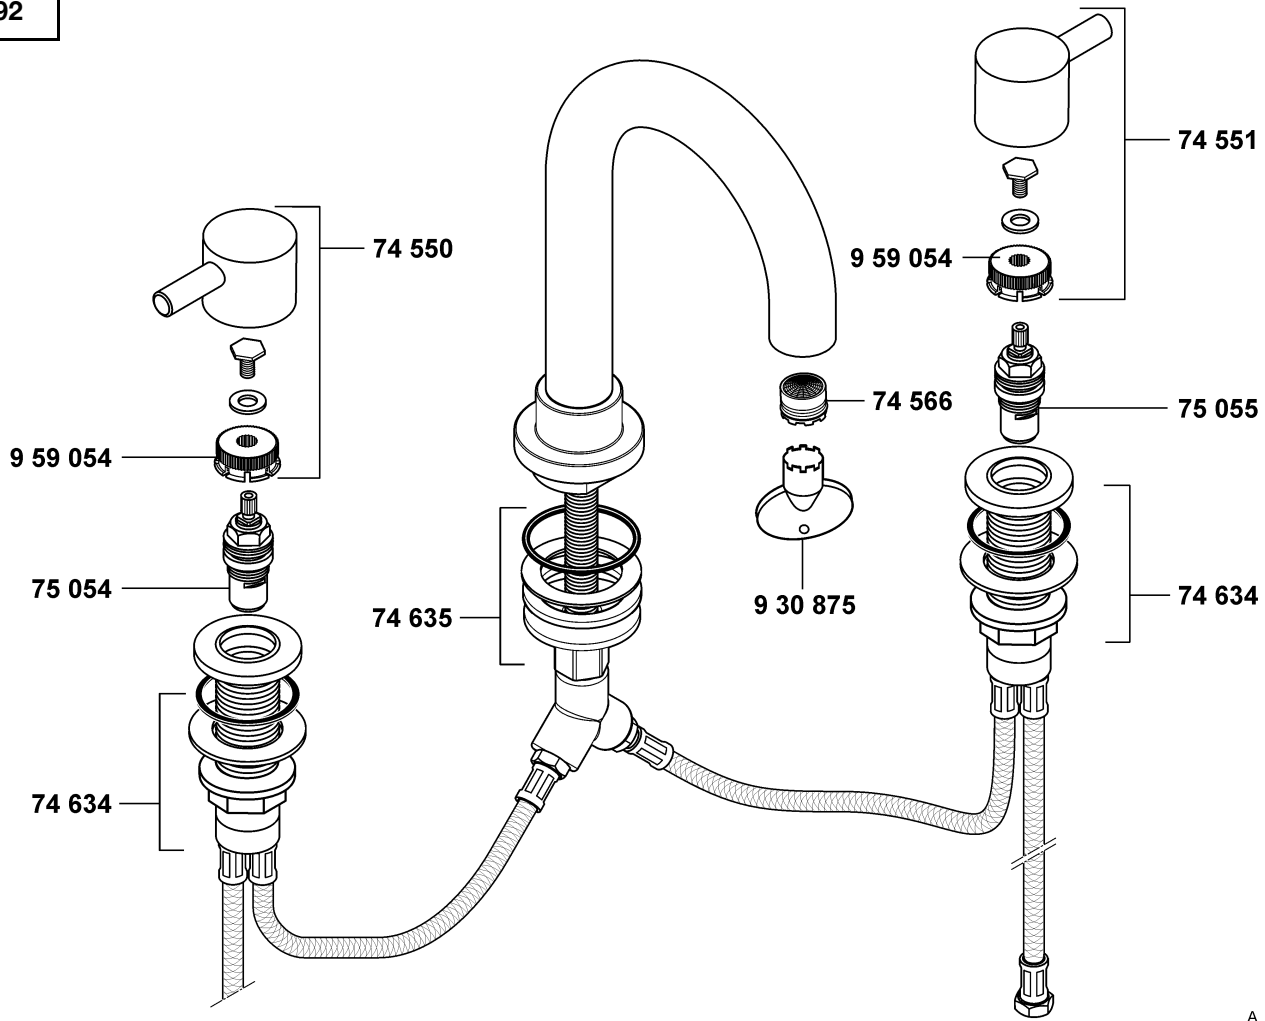

KLUDI BOZZ

38392

A_3839276

38392

Dreiloch-Waschtischarmatur DN 15

74 550 Griff, KLUDI BOZZ
74 551 Griff, KLUDI BOZZ
74 566 Cache-Strahlregler M 21,5 x 1 - 5 l/min

74 634 Befestigungssatz
74 635 Befestigungssatz
75 054 Keramik-Oberteil G 1/2, 90°
75 055 Keramik-Oberteil G 1/2, 90°
930 875 Schlüssel für Strahlregler
959 054 Rastbuchse

three hole basin mixer DN 15

handle, KLUDI BOZZ
handle, KLUDI BOZZ
Cache jet-spray regulator M 21,5 x 1 -
5l/min
assembling set
assembling set
ceramic headpart G 1/2, 90°
ceramic headpart G 1/2, 90°
key for aerator
insert

3-gats wastafelmengkraan 1/2"

greep, KLUDI BOZZ
greep, KLUDI BOZZ
Cache straalbreker M 21,5 x 1 - 5l/min

bevestigingsset
bevestigingsset
keramisch bovendeel G 1/2, 90°
keramisch bovendeel G 1/2, 90°
sleutel voor straalbreker
klemnok