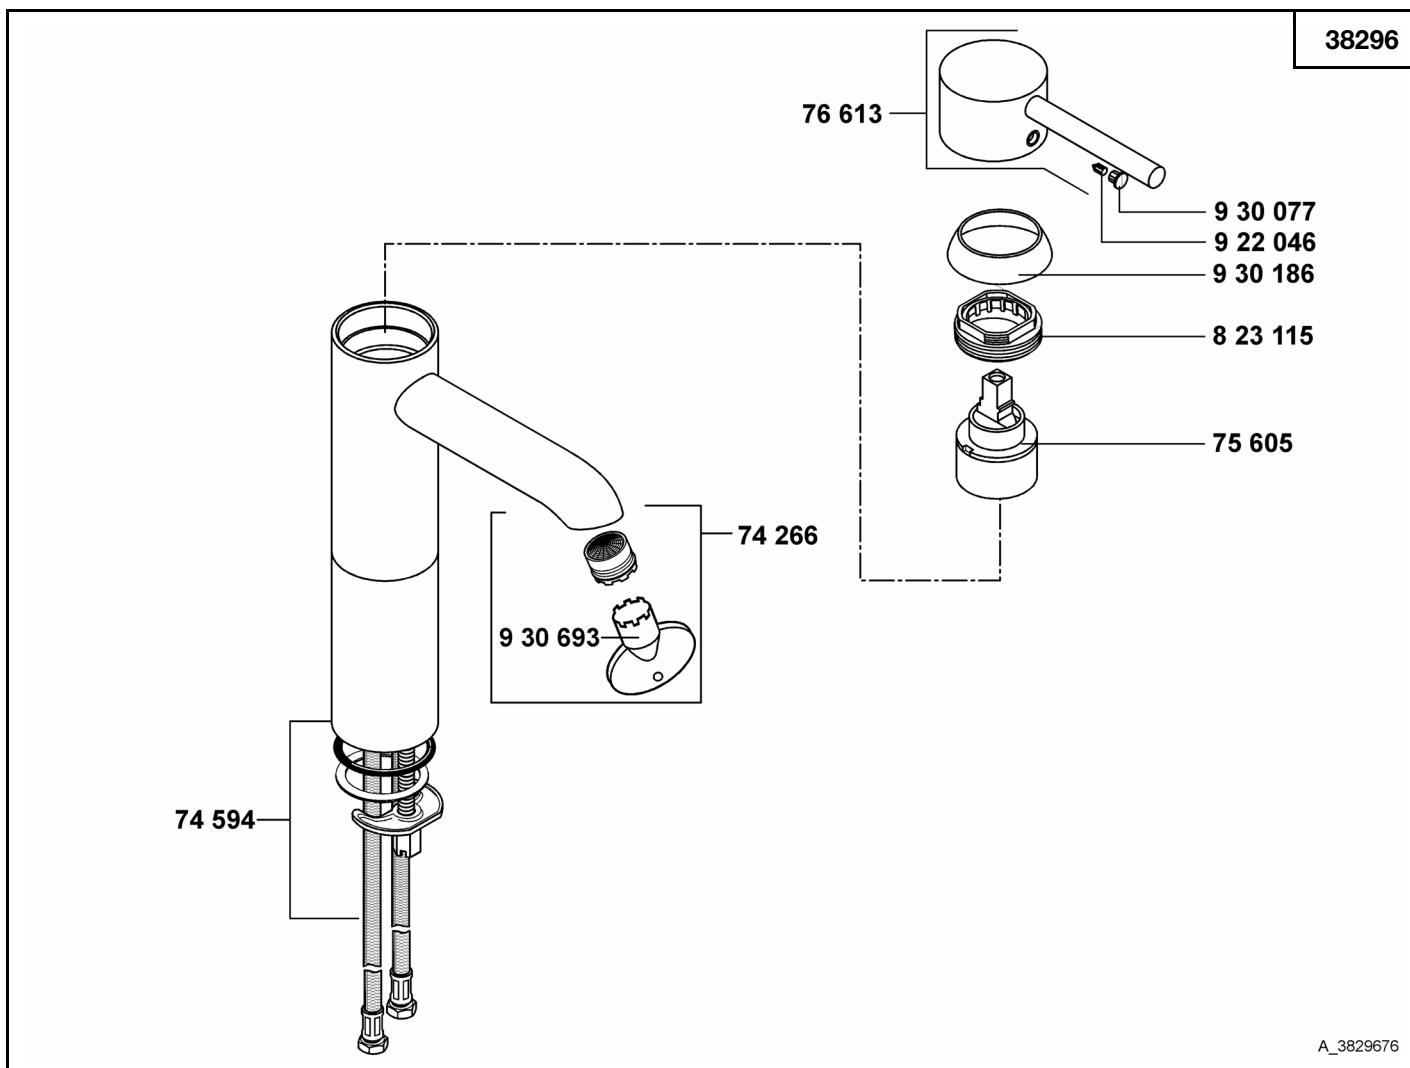

38291	Waschtisch-Einhandmischer DN 10	single lever basin mixer DN 10	ééngreeps wastafelmengkraan 3/8"
	74 266 Cache-Strahlregler M 16,5 x 1	Cache jet-spray regulator M 16,5 x 1	Cache straalbreker M 16,5 x 1
	74 577 Zugstange	lift rod	trekstang
	74 594 Befestigungssatz	assembling set	bevestigingsset
	75 605 Kartusche	cartridge	cartouche
	76 545 Ablaufgarnitur	pop up waste	afvoergarnituur
	76 613 Hebel, KLUDI BOZZ	lever, KLUDI BOZZ	hendel, KLUDI BOZZ
	823 115 Spanschraube	screw	spanschroef
	922 046 Gewindestift	threading lathe	inbus schroef
	930 077 Markierungsstopfen	red/blue insert	markeringsstop
	930 186 Abdeckkappe	cover cap	afdekkap
	930 693 Schlüssel für Strahlregler	key for aerator	sleutel voor straalbreker

A_3829676

38296	Waschschüssel-Einhandmischer DN 10	single lever basin mixer DN 10	wastafel ééngreepsmengkraan 3/8"
	74 266 Cache-Strahlregler M 16,5 x 1	Cache jet-spray regulator M 16,5 x 1	Cache straalbreker M 16,5 x 1
	74 594 Befestigungssatz	assembling set	bevestigingsset
	75 605 Kartusche	cartridge	cartouche
	76 613 Hebel, KLUDI BOZZ	lever, KLUDI BOZZ	hendel, KLUDI BOZZ
	823 115 Spannschraube	screw	spanschroef
	922 046 Gewindestift	threading lathe	inbus schroef
	930 077 Markierungsstopfen	red/blue insert	markeringsstop
	930 186 Abdeckkappe	cover cap	afdekkap
	930 693 Schlüssel für Strahlregler	key for aerator	sleutel voor straalbreker